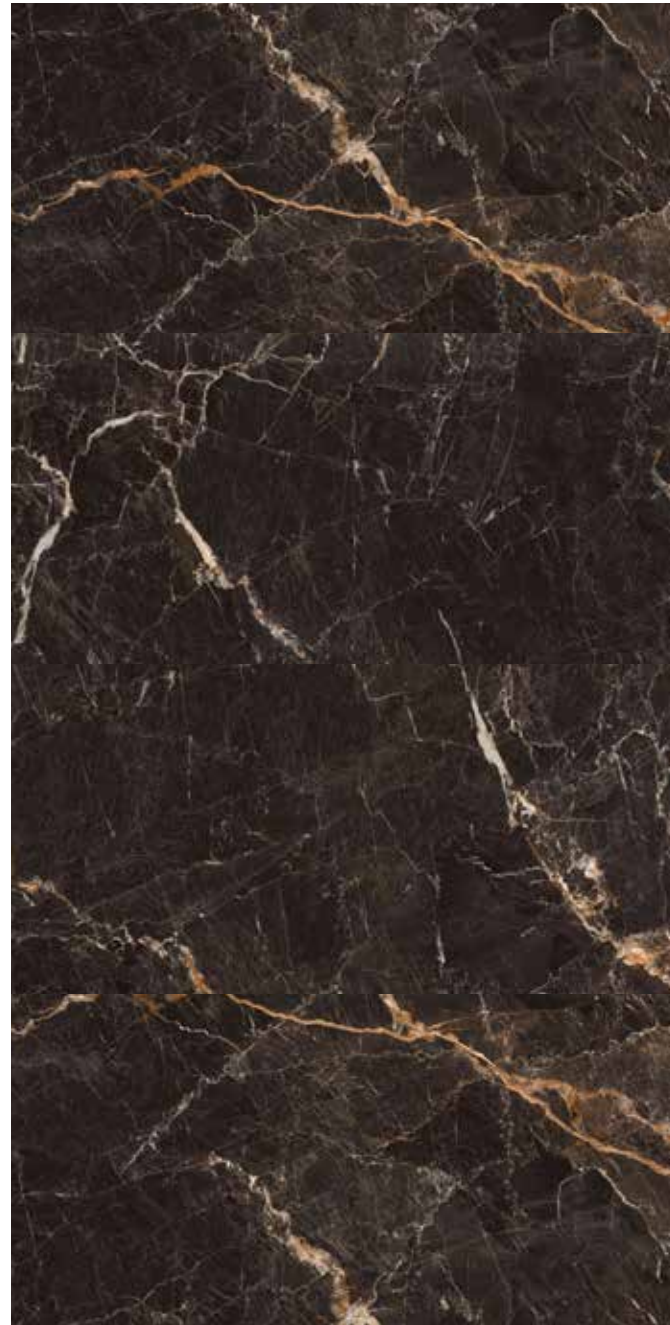

SOPRANO

80 X 160 cm

PORCELÁNICOS