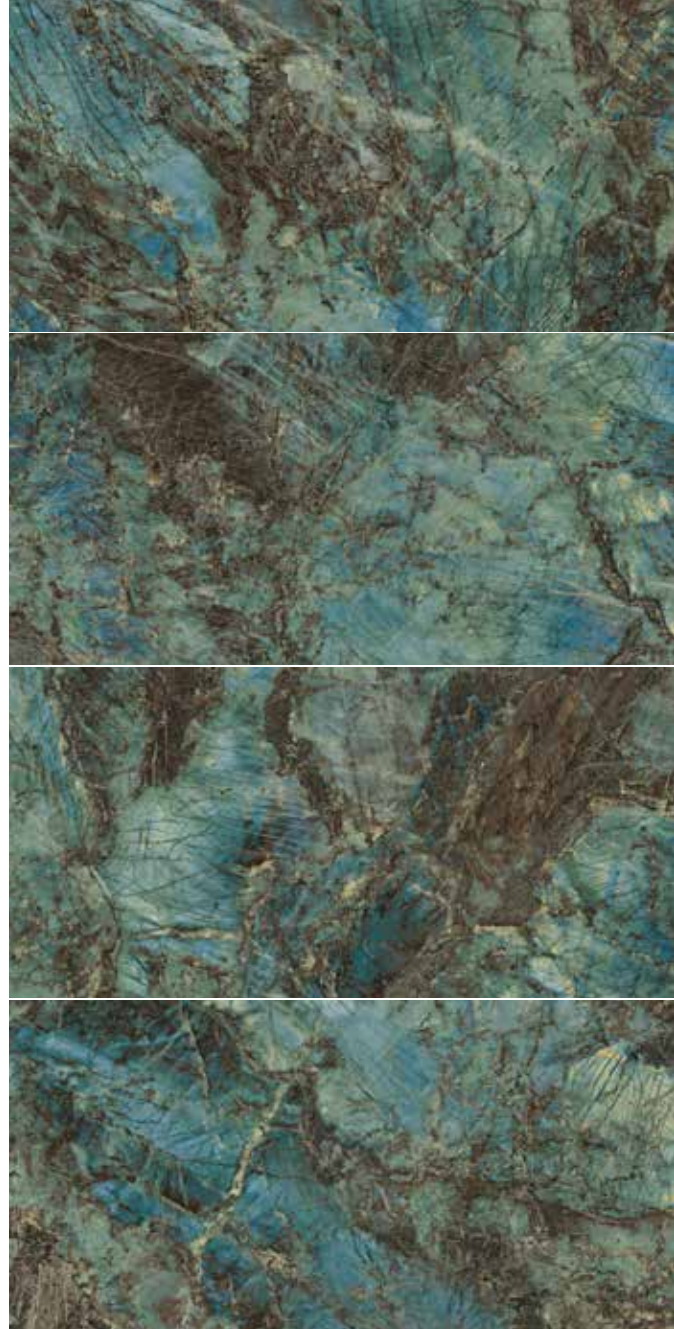

GEORGIA 80 X 160 cm

PORCELÁNICOS