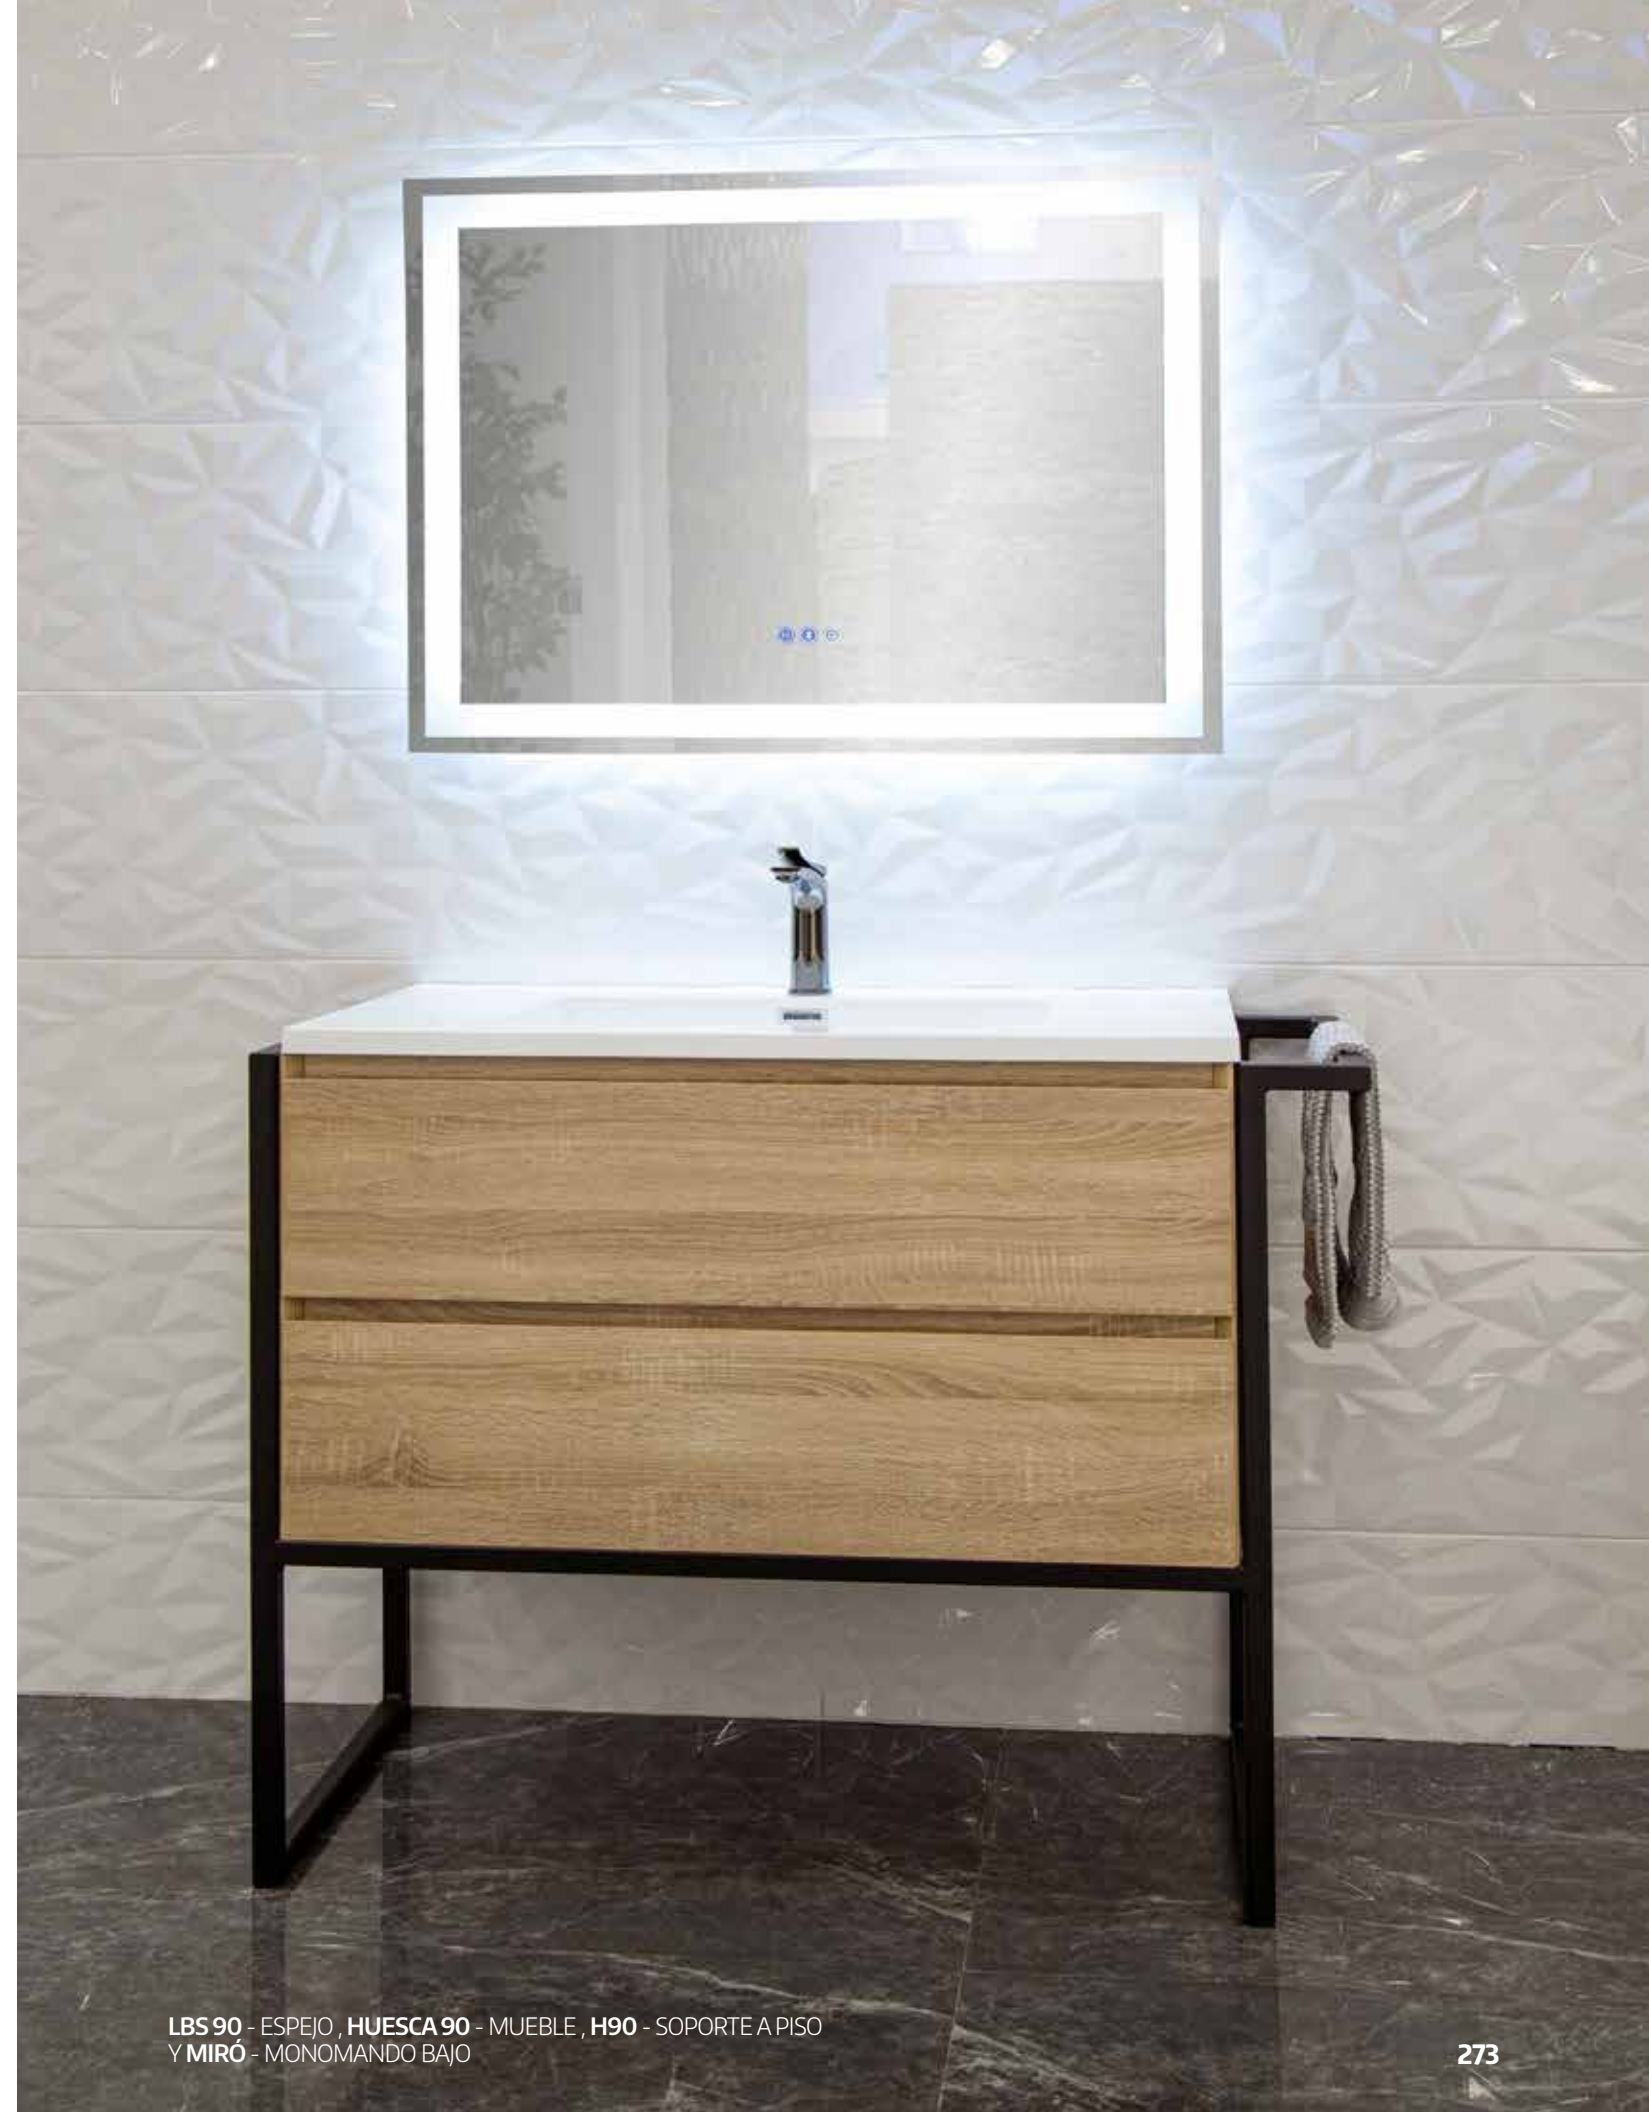

LBS-100

1000 mm x 700 mm x 30 mm

LBS-90

900 mm x 700 mm x 30 mm

LBS-80

800 mm x 600 mm x 30 mm

- 3 tipos de luz:
Luz blanca, luz natural
y luz cálida

- Led sellado
- Sistema contra agua
- Marco de aluminio

ROUND MIRROR RLBS

RDL-60 60 cm Ø
RDL-80 80 cm Ø

- 3 tipos de luz: Luz blanca, luz natural y luz cálida
- Led sellado
- Sistema contra agua
- Marco de aluminio

RLBS-60 60 cm Ø
RLBS-80 80 cm Ø

- 3 tipos de luz: Luz blanca, luz natural y luz cálida
- Led sellado
- Sistema contra agua
- Marco de aluminio

ROUND MIRROR LED

RLC-60 60 cm Ø
RLC-80 80 cm Ø

- Luz cálida

RL-60 60 cm Ø
RL-80 80 cm Ø

- 3 tipos de luz: Luz blanca, luz natural y luz cálida
- Led sellado
- Sistema contra agua
- Marco de aluminio

ESPEJOS CONFORT