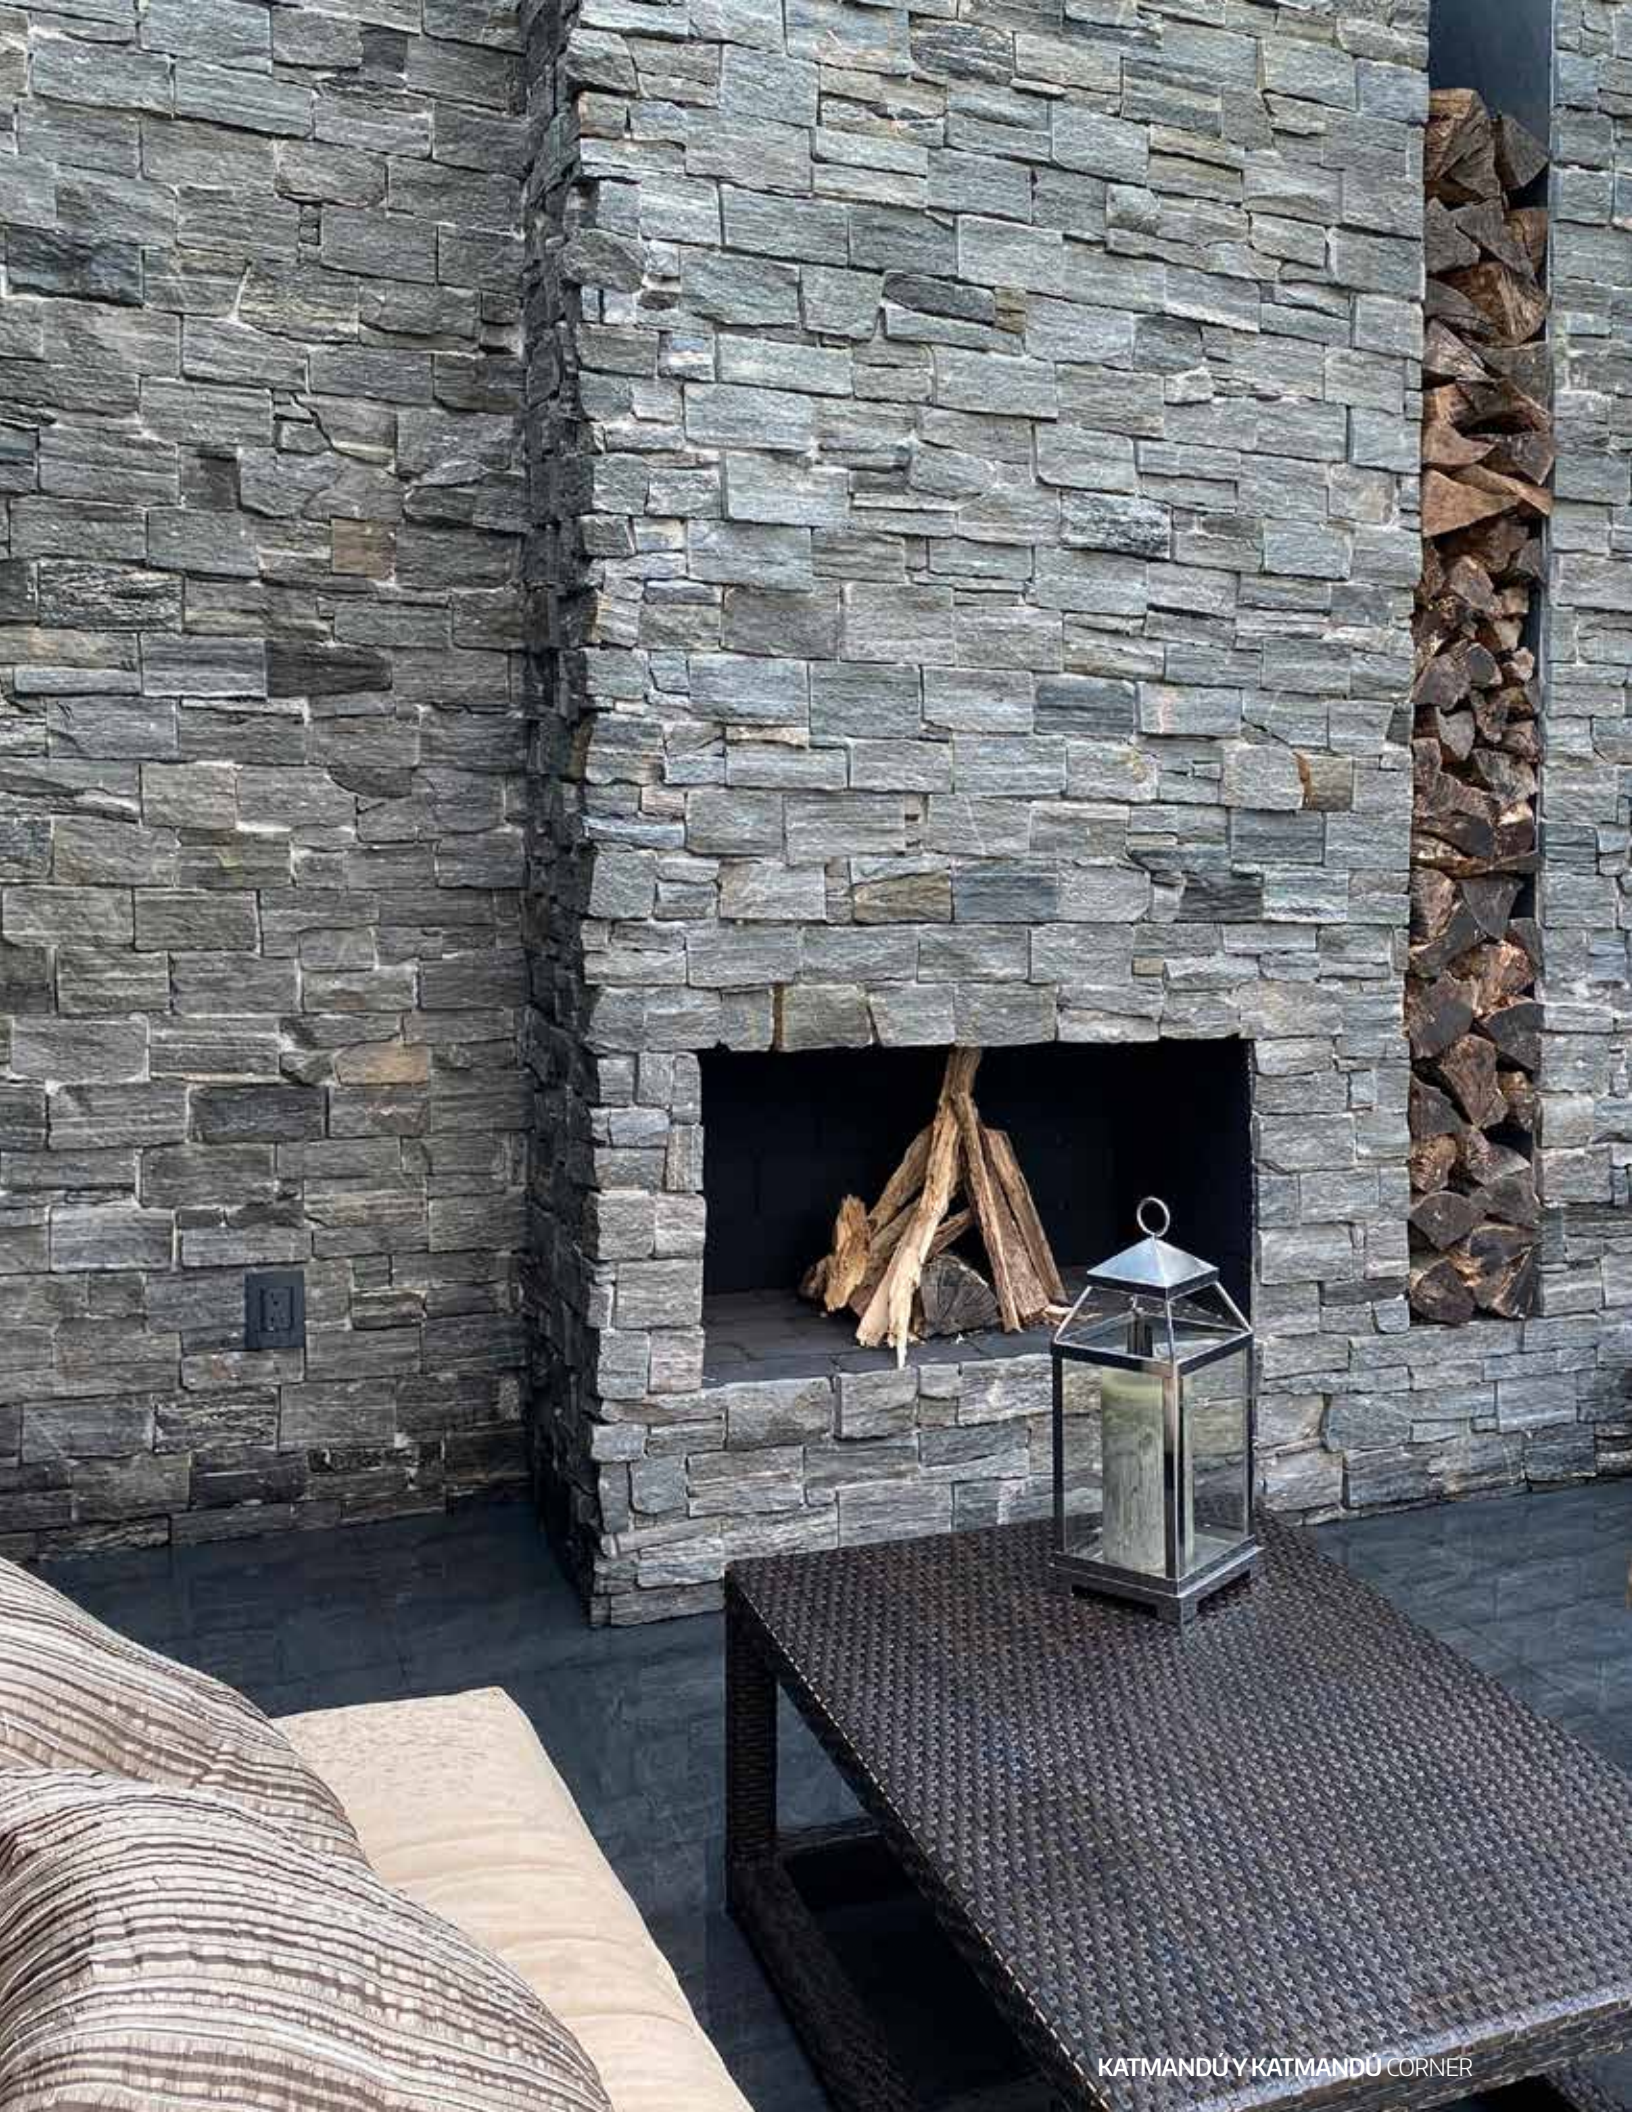

Río Black (P)

Carrara White

Marmo Nero

Piedra
Natural

KATMANDÚ

Katmandú Corner
20 x 55 cm

Katmandú
20 x 55 cm

ZENS