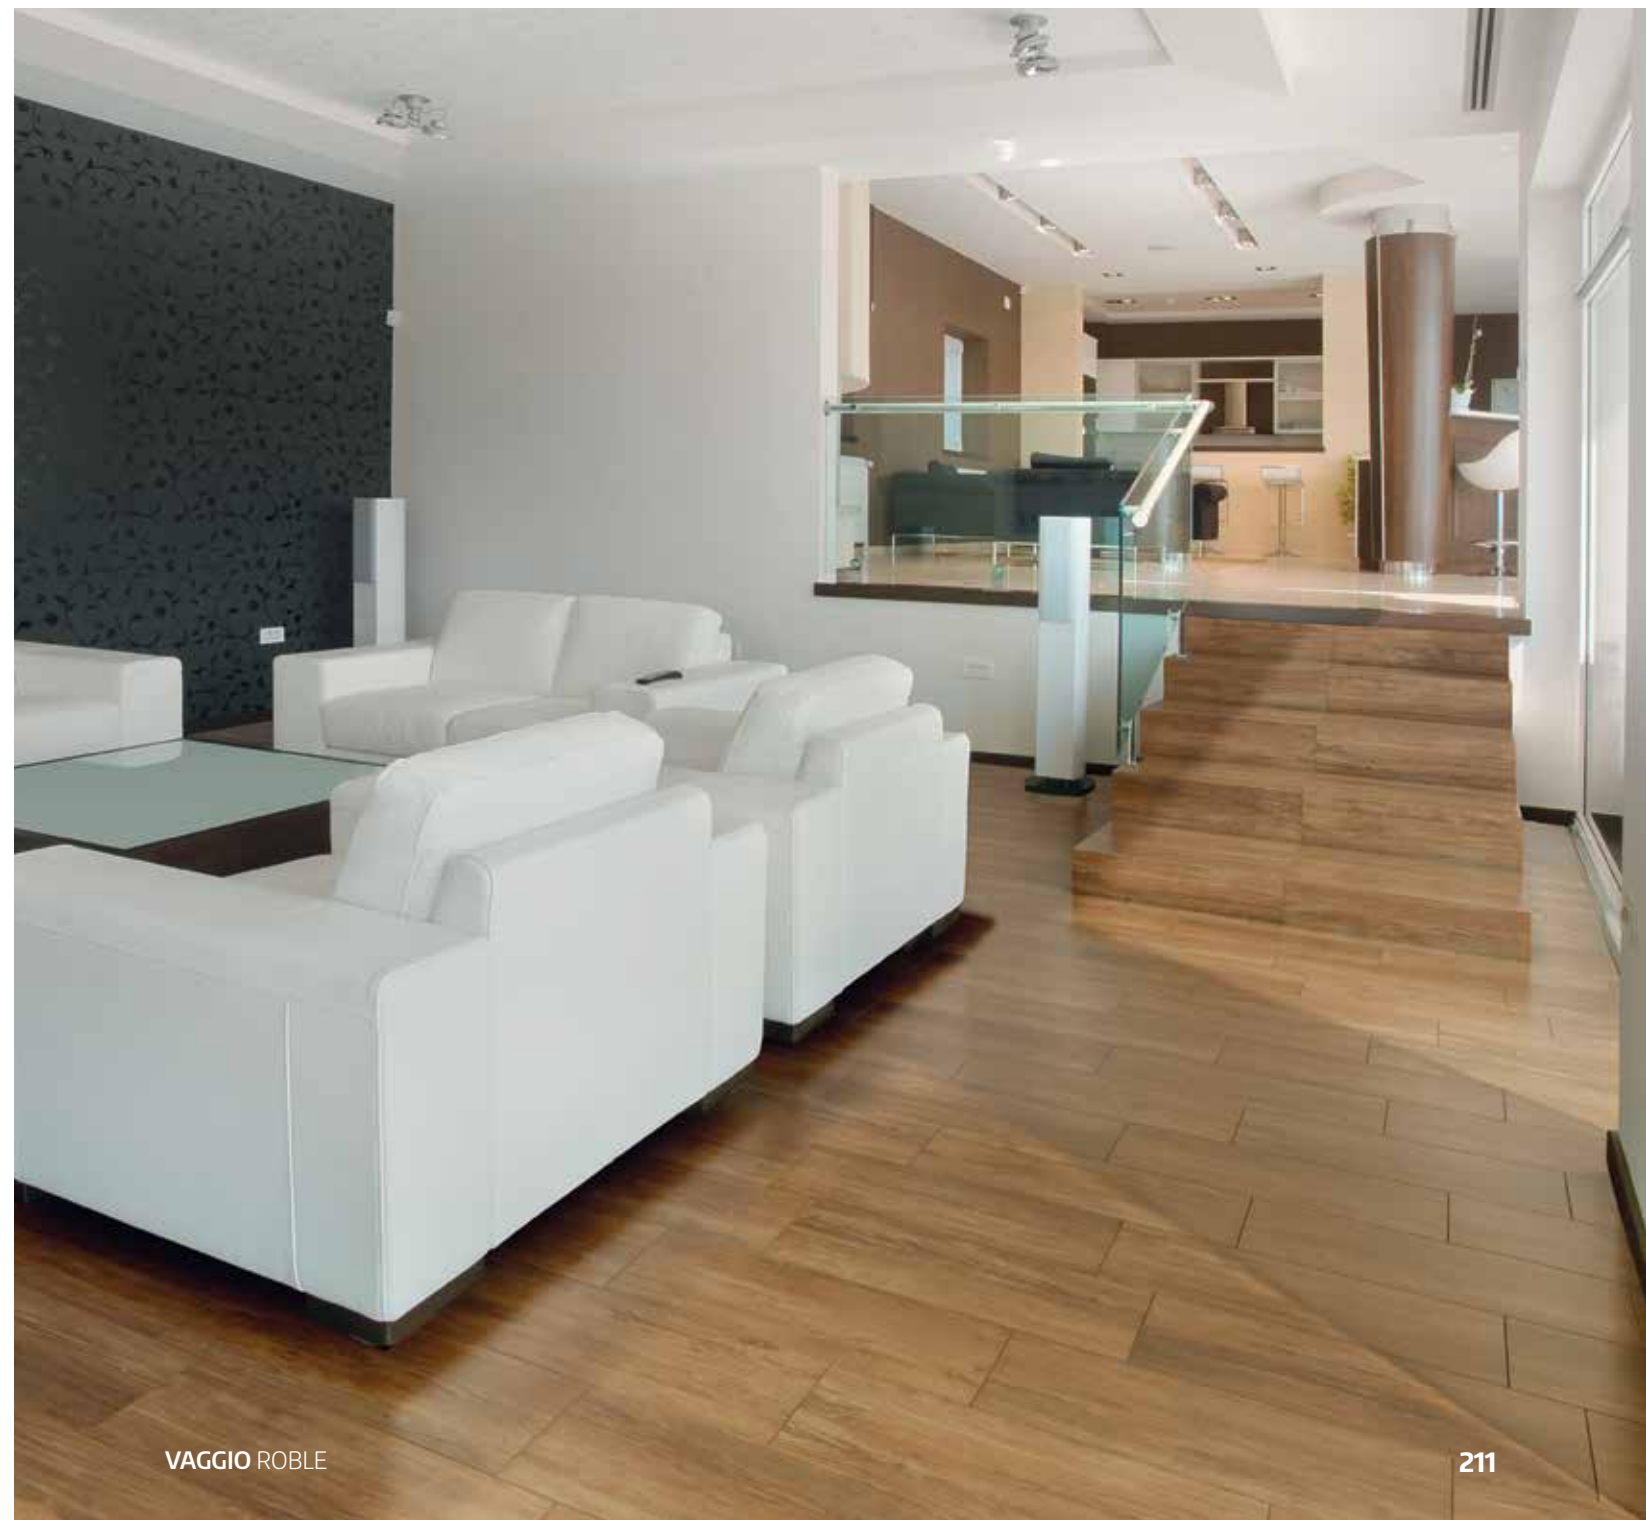

24 X 95 cm

MADERAS CERÁMICAS

20.5 X 61.5 cm

VAGGIO

MADERAS CERÁMICAS

Roble

VINTAGE

20.5 X 61.5 cm