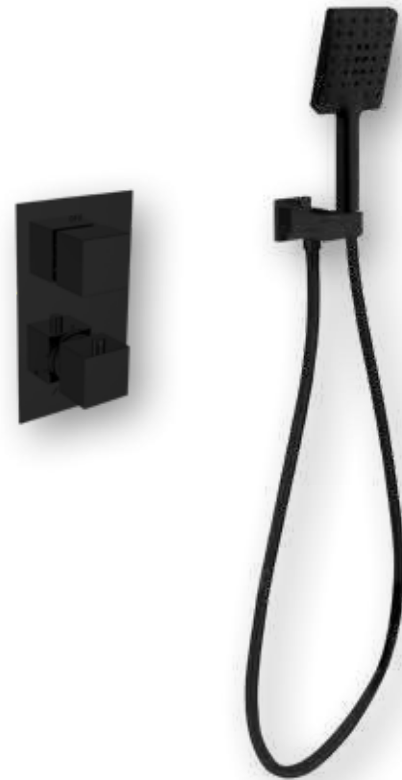

REGADERAS

54.0201N
Regadera London black
→ 275 ↑ 105 ↗ 532 mm

London desviador
→ 120 ↑ 200 ↗ 55 mm