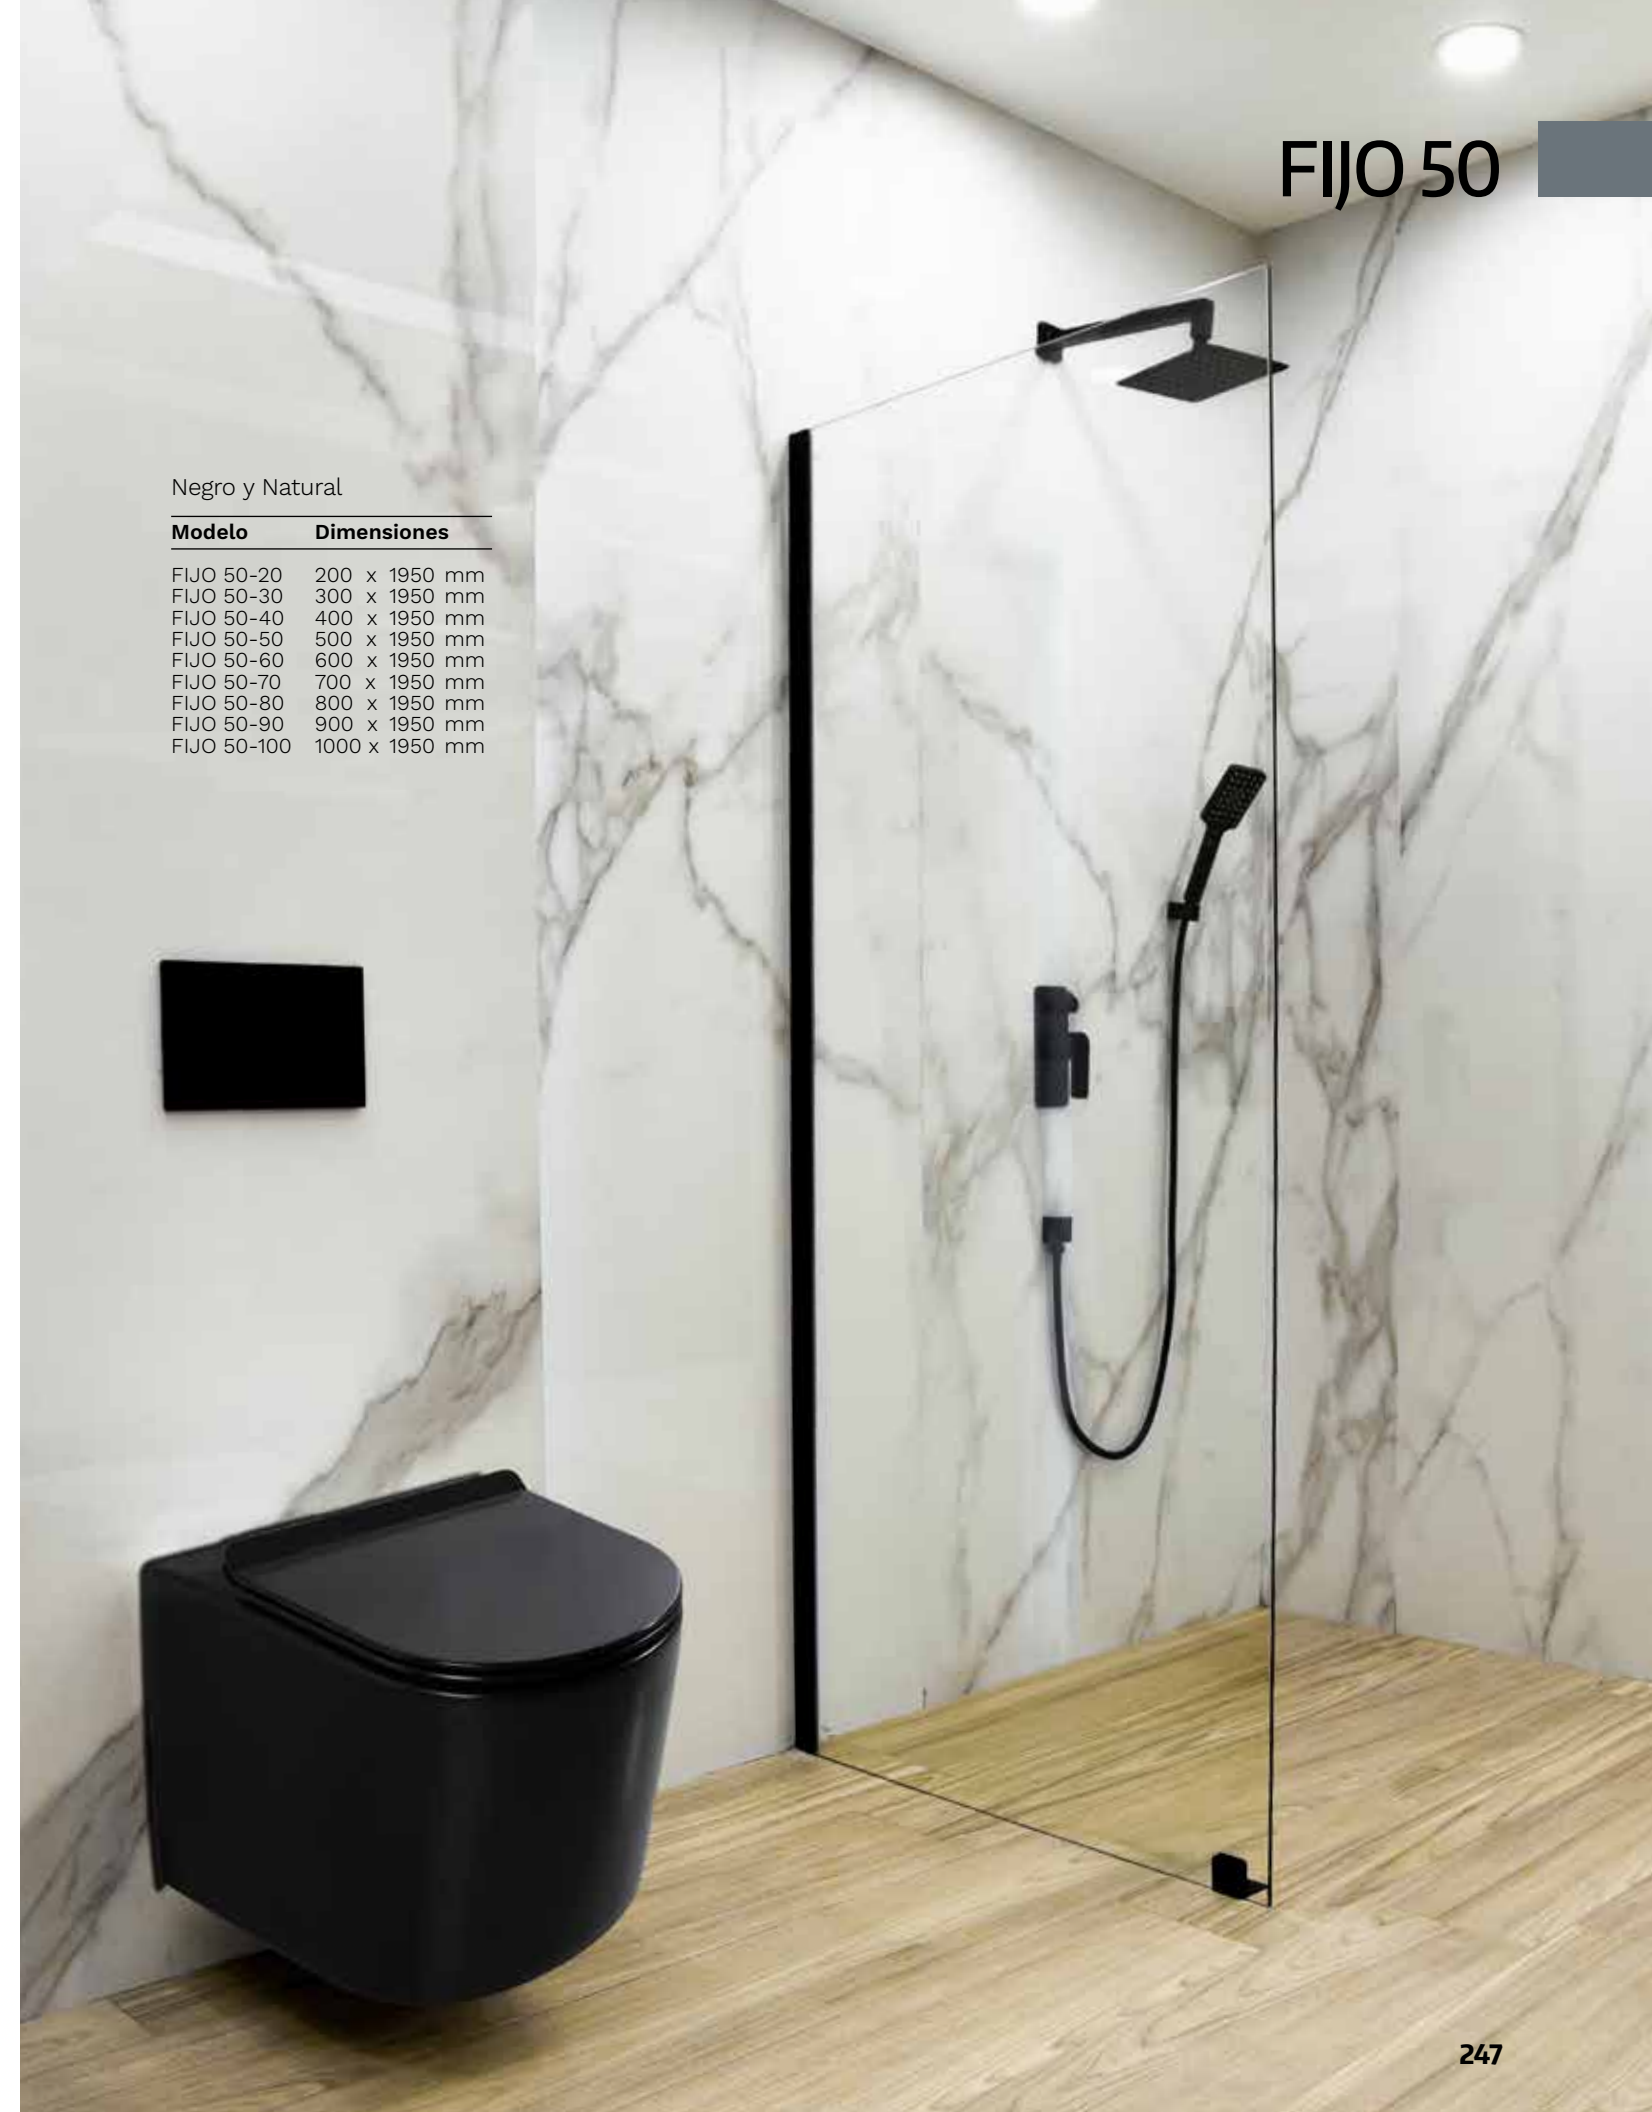

ABATIBLE

Negro y Aluminio

Modelo	Dimensiones
ABATIBLE 60	600 x 1950 mm
ABATIBLE 70	700 x 1950 mm
ABATIBLE 80	800 x 1950 mm
ABATIBLE 90	900 x 1950 mm
ABATIBLE 100	1000 x 1950 mm

NOTA: Instalación izquierda o derecha.

FIJO 50

Negro y Natural

Modelo	Dimensiones
FIJO 50-20	200 x 1950 mm
FIJO 50-30	300 x 1950 mm
FIJO 50-40	400 x 1950 mm
FIJO 50-50	500 x 1950 mm
FIJO 50-60	600 x 1950 mm
FIJO 50-70	700 x 1950 mm
FIJO 50-80	800 x 1950 mm
FIJO 50-90	900 x 1950 mm
FIJO 50-100	1000 x 1950 mm