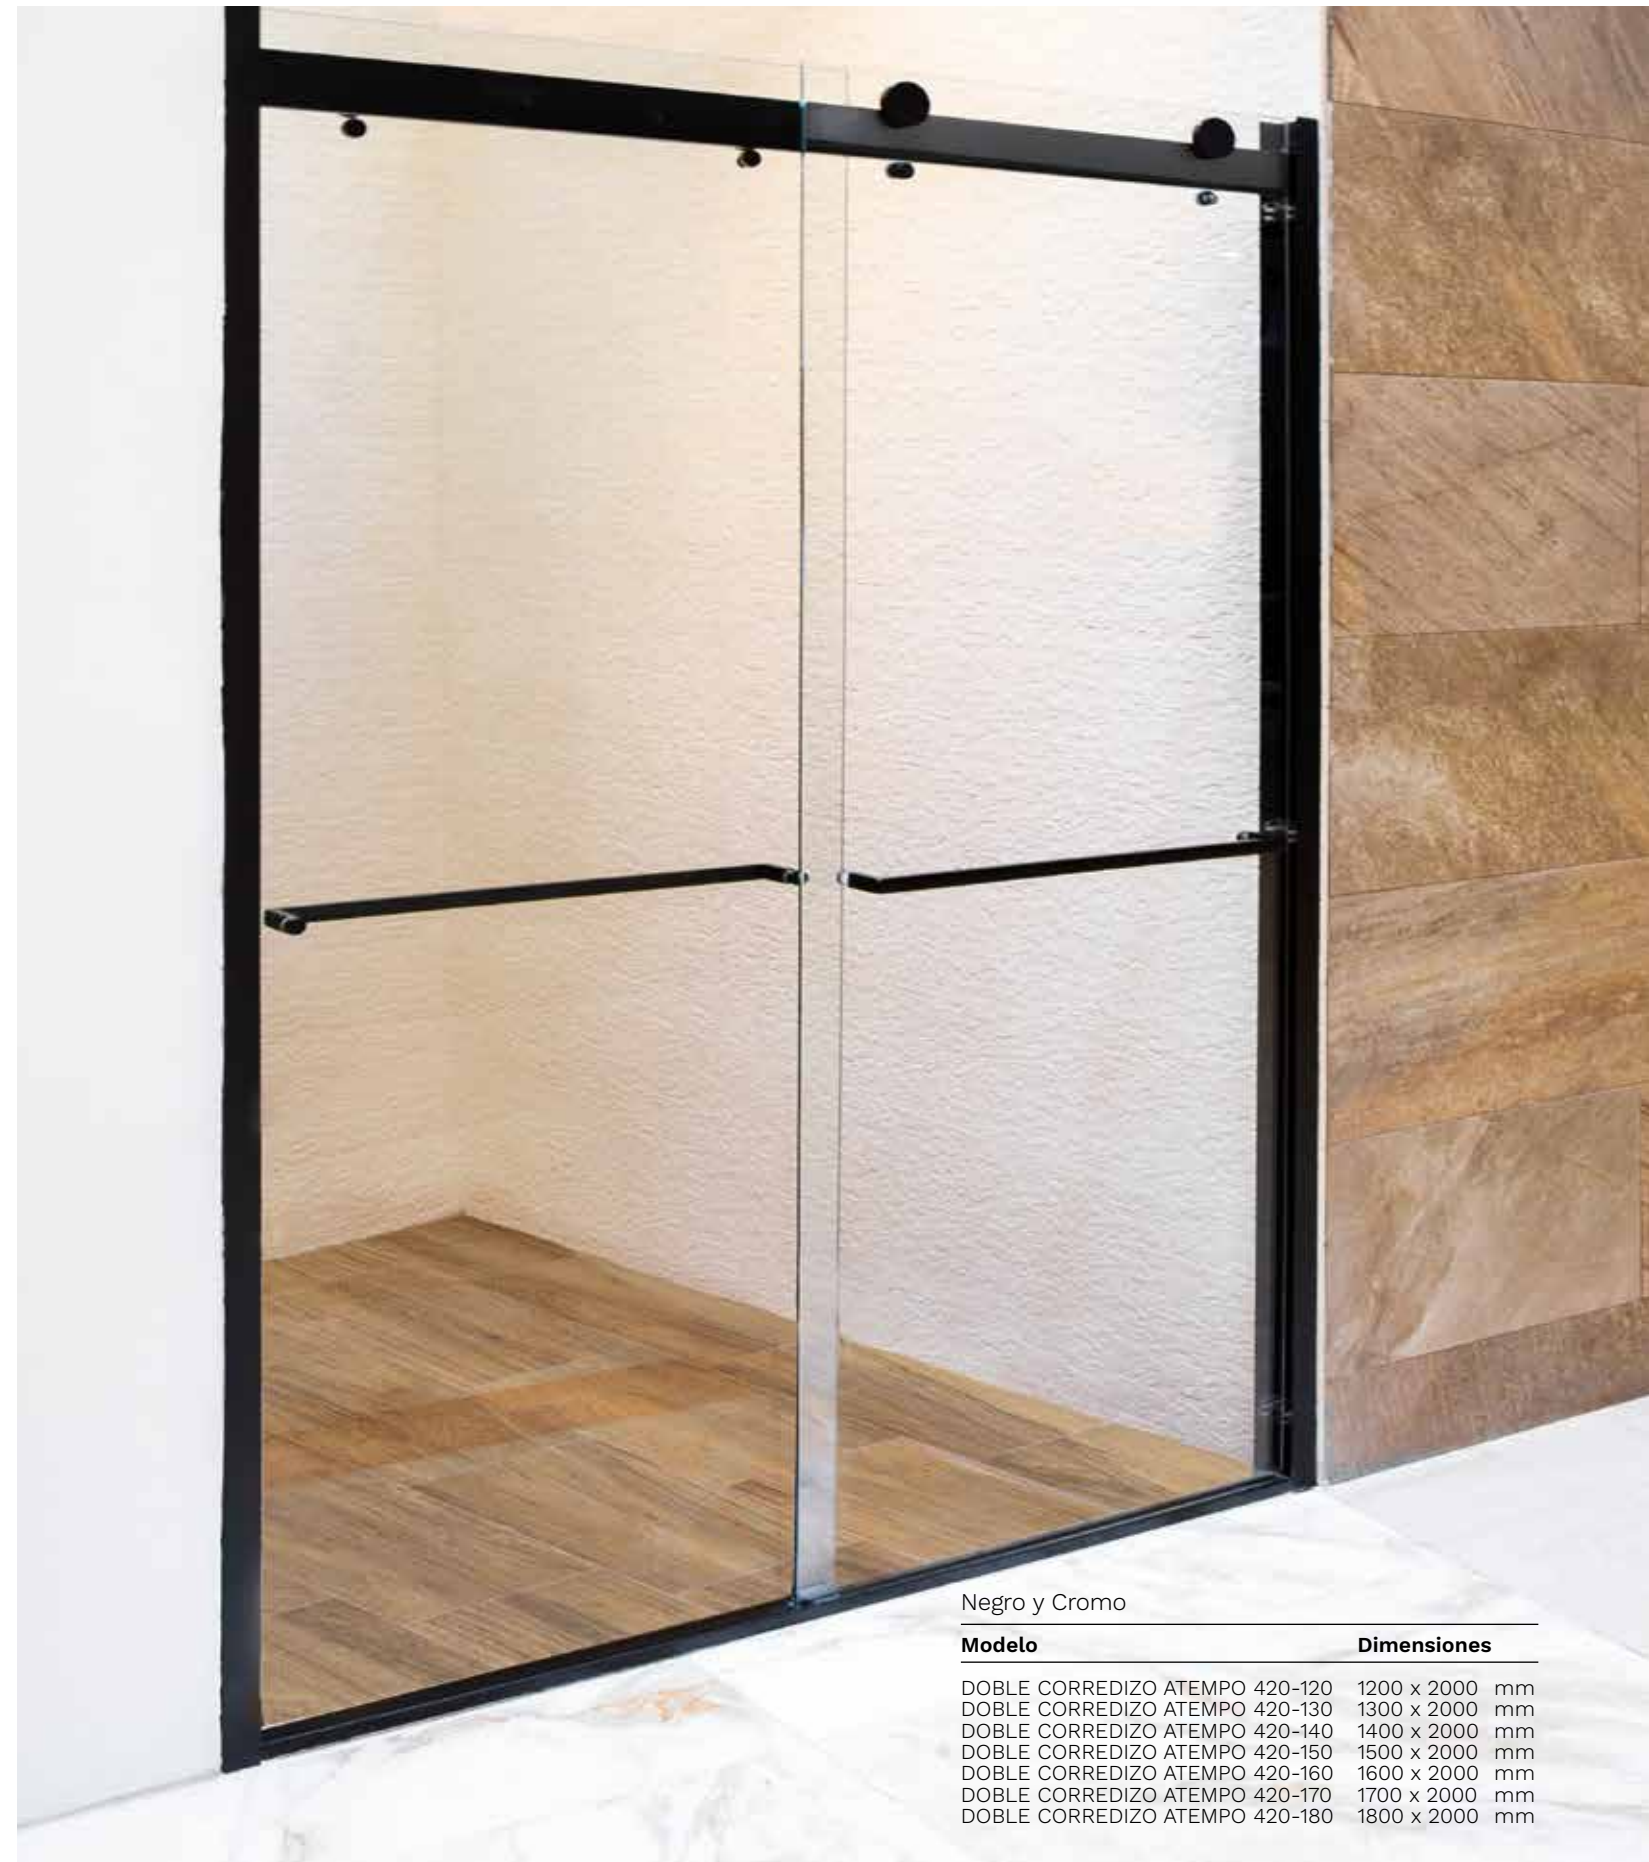

DOBLE CORREDIZO ATEMPO 420

Negro y Cromo

Modelo	Dimensiones
DOBLE CORREDIZO ATEMPO 420-120	1200 x 2000 mm
DOBLE CORREDIZO ATEMPO 420-130	1300 x 2000 mm
DOBLE CORREDIZO ATEMPO 420-140	1400 x 2000 mm
DOBLE CORREDIZO ATEMPO 420-150	1500 x 2000 mm
DOBLE CORREDIZO ATEMPO 420-160	1600 x 2000 mm
DOBLE CORREDIZO ATEMPO 420-170	1700 x 2000 mm
DOBLE CORREDIZO ATEMPO 420-180	1800 x 2000 mm