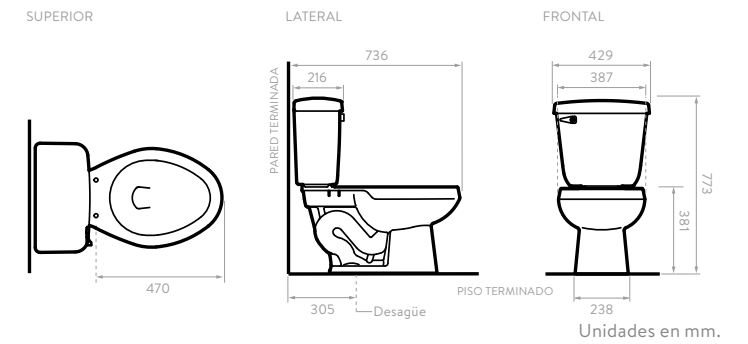

COLORES:

5869021		Blanco
5869031		Hueso

VIENNA PLUS ALARGADO SINGLE FLUSH

COLORES:

5865021		Blanco
5865031		Hueso

CARACTERÍSTICAS

CARACTERÍSTICAS

Taza alargada
 Dual Flush
 Altura ADA
 800 gr
 Capacidad de evacuación