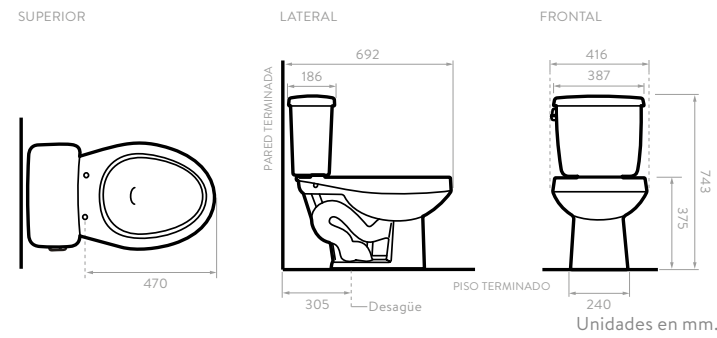

3977021		Blanco
3977031		Hueso

CARACTERÍSTICAS

- Taza alargada compacta
- Single Flush
- Altura estándar
- 600 gr
Capacidad de evacuación

- Consumo de agua: 3.9 litros.
- Válvula de salida: 2".
- Accionamiento de botón Single Flush.