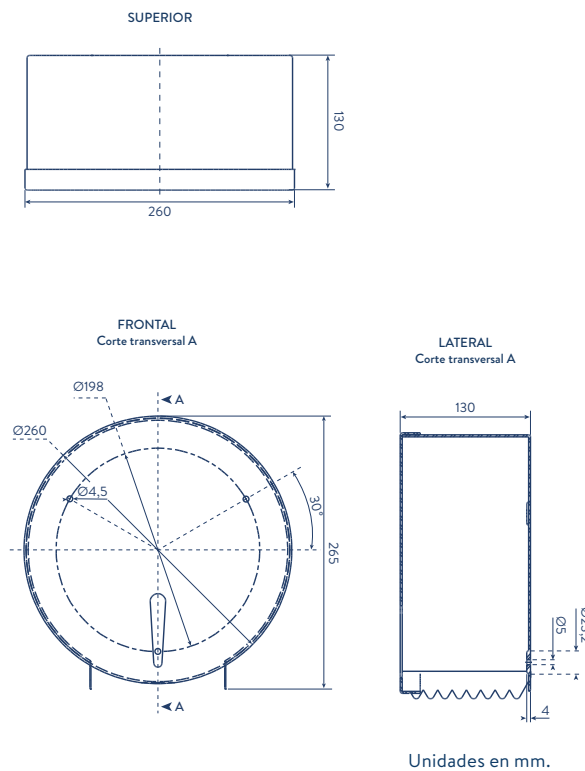

Características técnicas

Capacidad rollo recomendada	1,44
Material	Acero 304
Ancho rollo de papel	115 máximo (mm)
Altura de instalación recomendada	65 - 75 cm (punto inferior)
Altura instalación (discapacidad)	70 cm (punto inferior)
Garantía	1 año