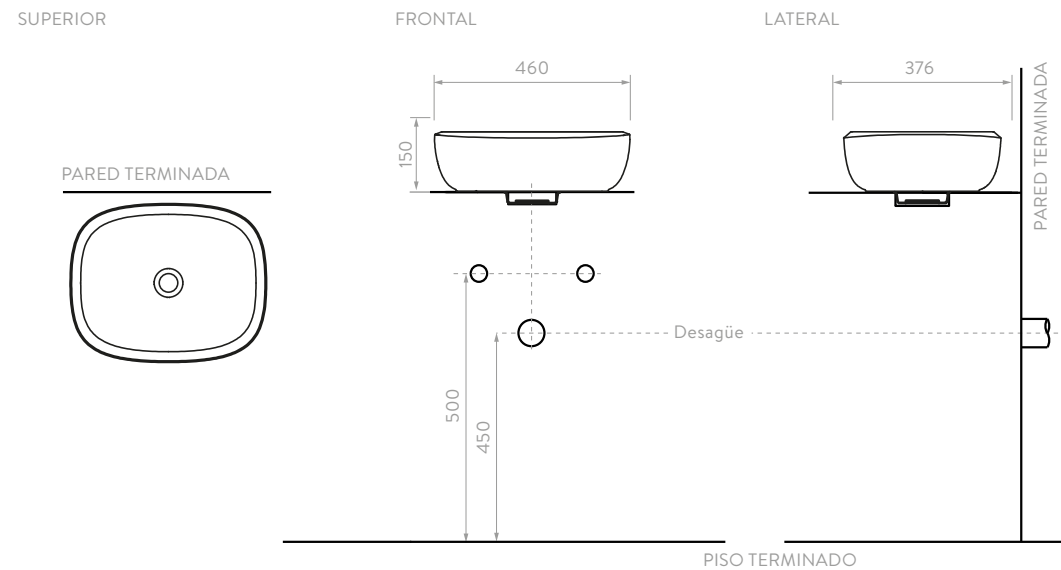

CARACTERÍSTICAS

Unidades en mm.

Los lavamanos tipo bowl cerámicos redondos reflejan armonía, tranquilidad y estilo, Le dan al baño una identidad vanguardista y se pueden instalar con grifería a pared o mesón.