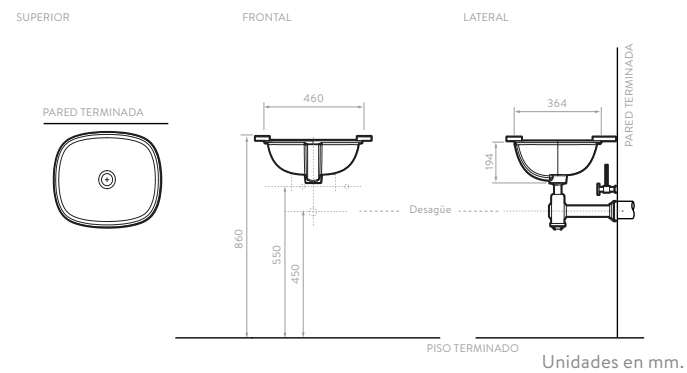

CARACTERÍSTICAS