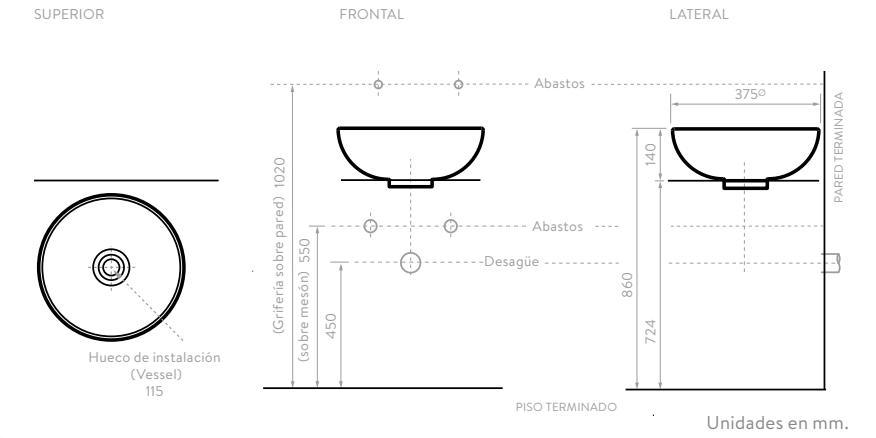

CARACTERÍSTICAS

SPAZIO

1. COLORES:
   O14751001 Blanco
   O14751031 Hueso

Incluye Contra de Push (Desagüe) con terminado cromado exclusivo de Corona.