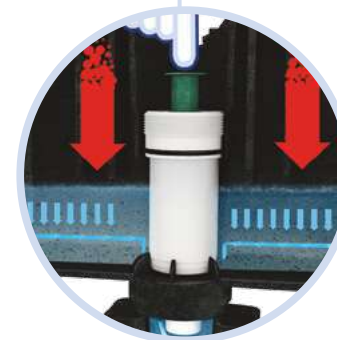

El agua contenida en el interior del cartucho es descargada cuando el botón es accionado, permitiendo que el aire llene su interior, acción por lo cual se libera el sistema de cierre, es decir; se rompe el sello. La taza se desocupa en 4 segundos; la descarga es conducida a través de un torrente de agua (turbo cargada). Una vez se abre la válvula principal el agua baja a la taza circulando por los canales que conducen al JET y al anillo de lavado.