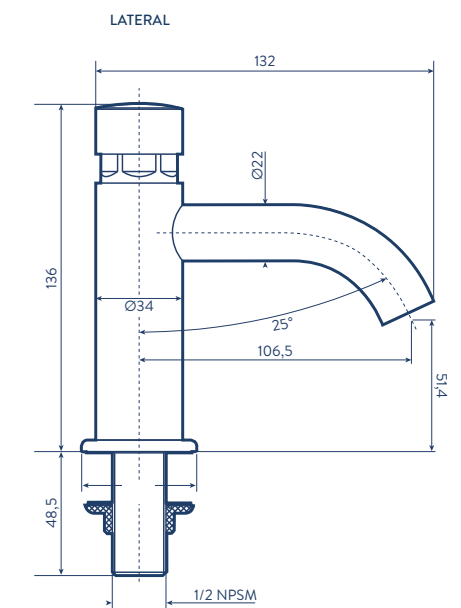

Características técnicas

Consumo de agua (ciclo certificaciones)	0.3 litros
Tiempo de ciclo certificaciones ambientales	12 segundos
Consumo de agua (ciclo del producto)	0.25 litros
Tiempo de ciclo del producto	8 seg. promedio
Presión del agua	Minima presión 10 Psi Máxima presión 80 Psi
Temperatura nominal	Agua Fría
Ciclo de vida	150,000 ciclos
Material	Cuerpo de latón