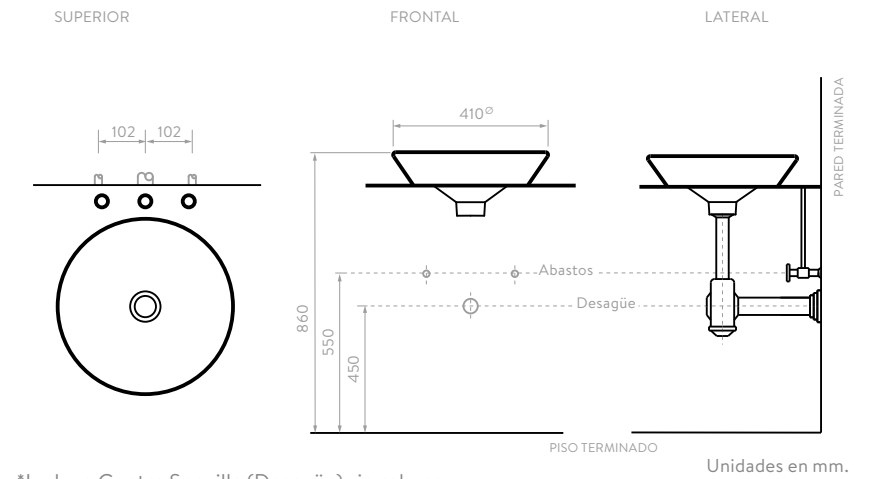

CARACTERÍSTICAS

TEMPO

1. 174401001 Blanco

*Incluye Contra Sencilla (Desagüe) sin reboso.