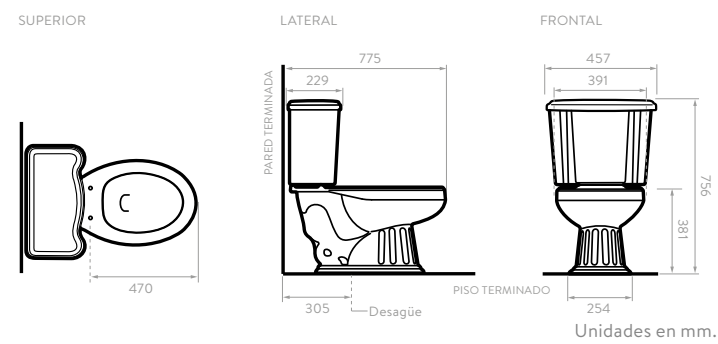

COLORES:

5869021		Blanco
5869031		Hueso

VIENNA PLUS ALARGADO SINGLE FLUSH

COLORES:

5865021		Blanco
5865031		Hueso

CARACTERÍSTICAS

CARACTERÍSTICAS

Taza alargada
 Dual Flush
 Altura ADA
 800 gr
 Capacidad de evacuación