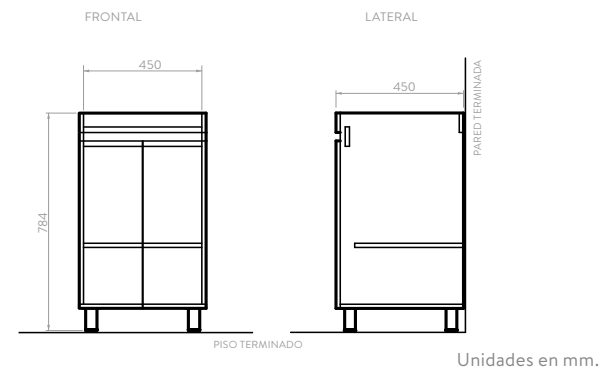

CARACTERÍSTICAS

ACABADO:
Roble ahumado

Unidades en mm.