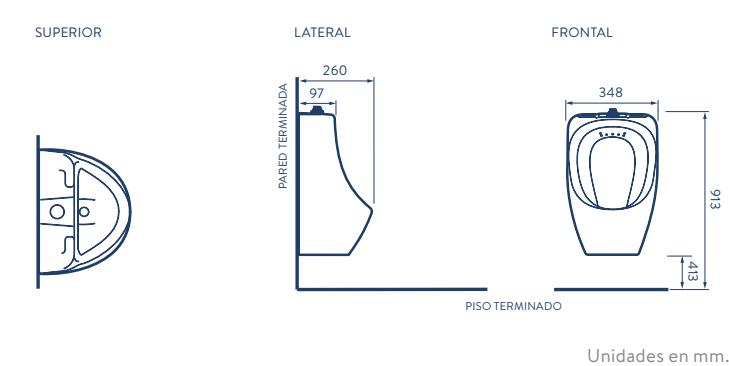

CARACTERÍSTICAS

- Consumo de agua: 0.5 litros.
- Incluye Spud de 3/4" y Brida sanitaria para tubo de 2".
- Incluye soporte para fácil instalación.
- No incluye fluxómetro.