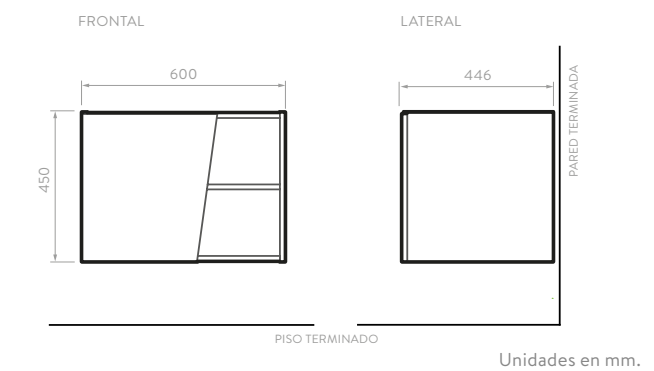

CARACTERÍSTICAS

ACABADO:

Duna
Plomo

*Toda la línea Fussion incluye mueble, lavamanos y grifería Túnez.