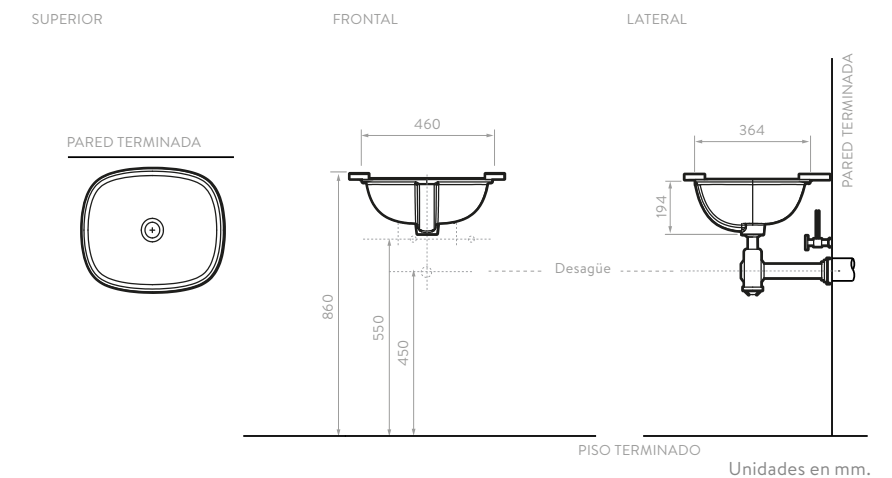

O12901001		Blanco
O12901541		Gris Antique
O12901061		Arena Mate
O12904601		Negro Mate

CARACTERÍSTICAS

CASCADE BAJO CUBIERTA

O19051001		Blanco
-----------	--	--------

CARACTERÍSTICAS

CASCADE DE SOBREPONER

O14091001		Blanco
-----------	--	--------