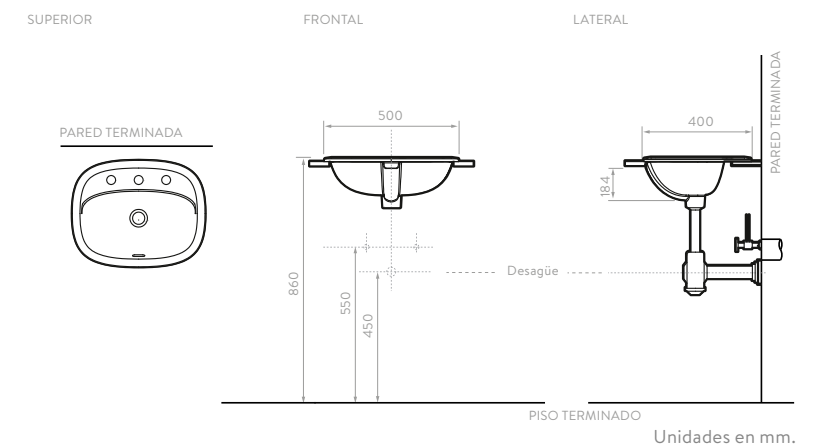

*Referencia con perforaciones insinuadas para grifería de 4", de 8" y monomando.