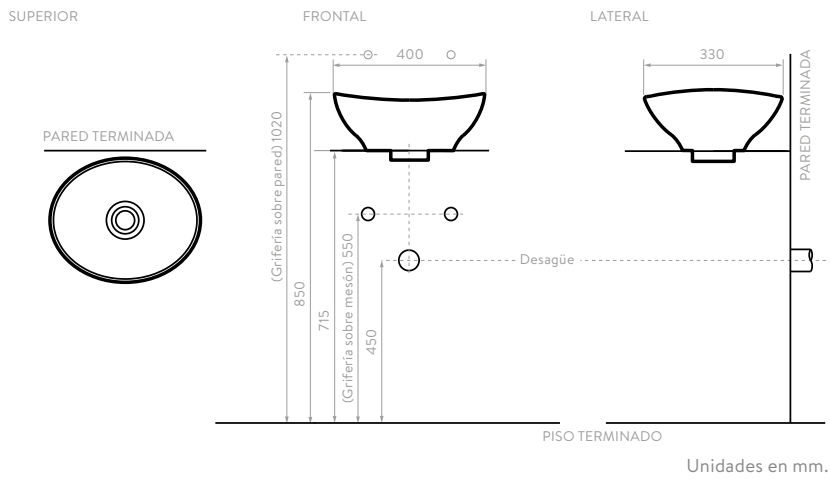

CARACTERÍSTICAS

RAVENNA

1. COLORES:
   O14621001 Blanco
   O14621031 Hueso