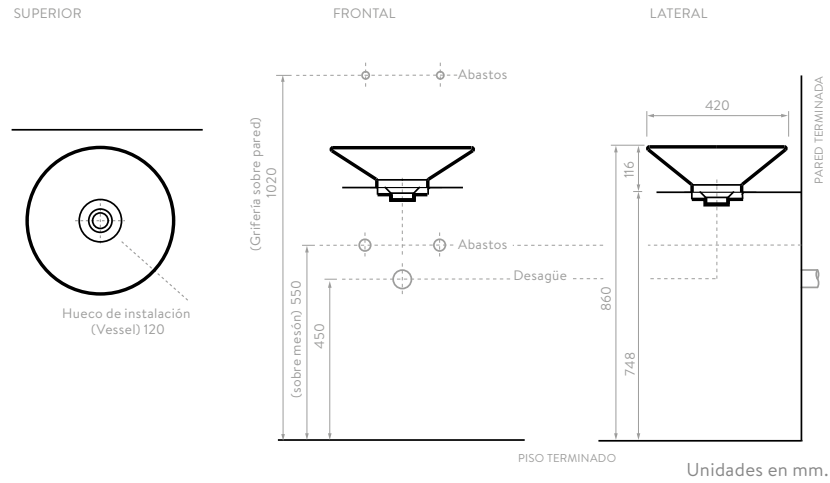

CARACTERÍSTICAS

VENTO

1. COLORES:
   O75401001 Blanco
   O75401031 Hueso

Incluye Contra de Push (Desagüe) con terminado cromado exclusivo de Corona.