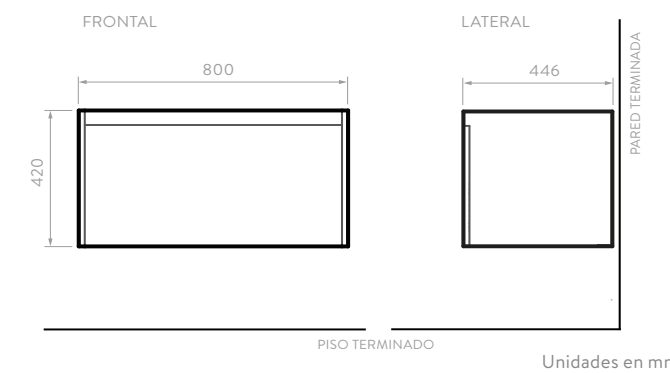

CARACTERÍSTICAS

ACABADO:

Sienna