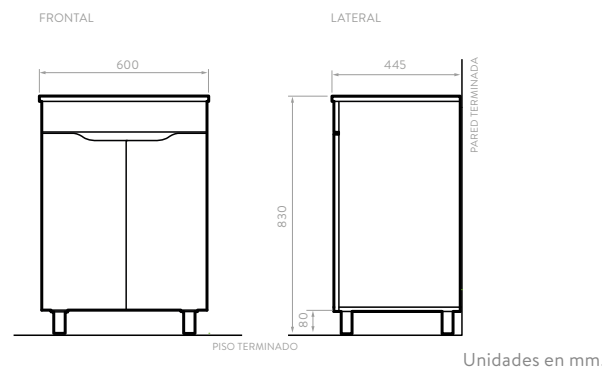

ACABADO:
Espresso

Unidades en mm.