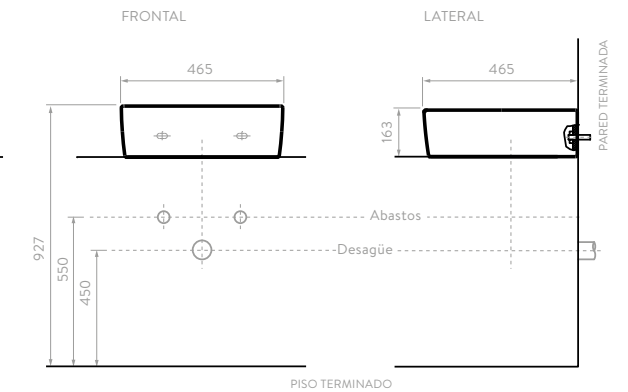

SUPERIOR

PARED TERMINADA

PISO TERMINADO Unidades en mm.

RAZIONALE II

O18341001 ☐ Blanco

No incluye grifería.