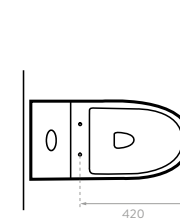

420

LATERAL