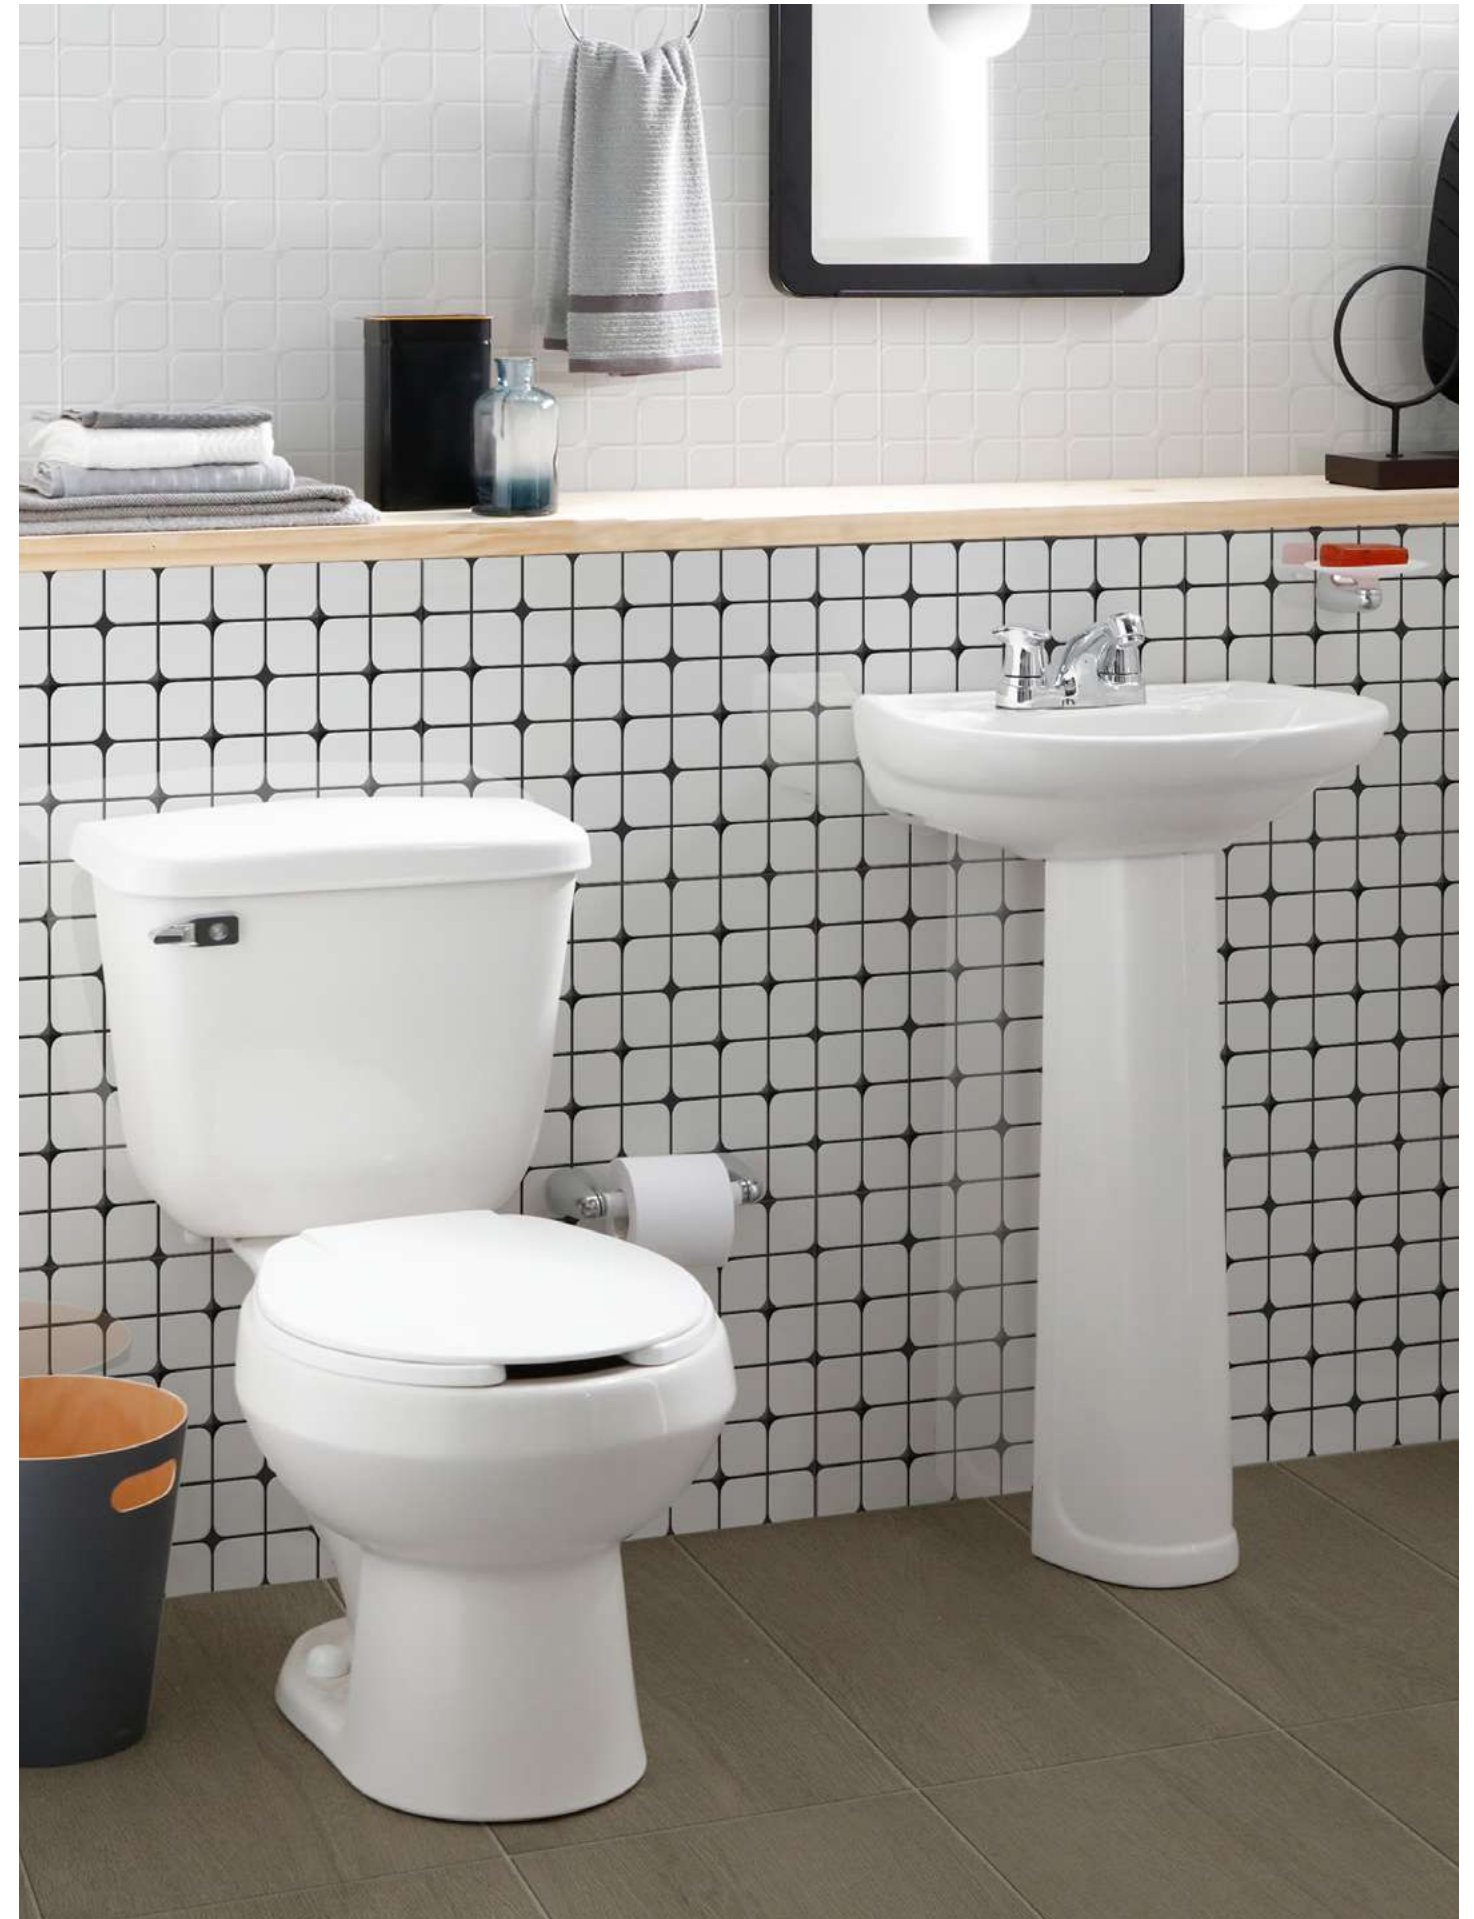

CARACTERÍSTICAS