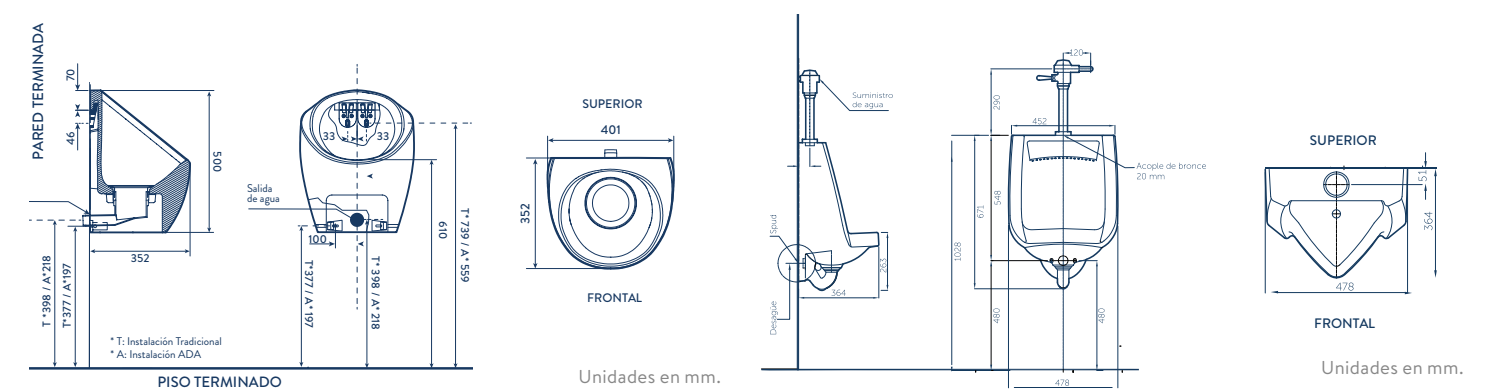

CARACTERÍSTICAS

- Producto desarrollado con **Tecnología Falcon***.
- Cartucho de duración de 7.000 usos, de fácil recambio, que evita devolución de olores.
- Cumple con requerimientos **ADA** para personas con movilidad reducida, cuando se instala correctamente.

- Consumo de agua: 0.5 litros.
- Incluye Spud de 3/4" y Brida sanitaria para tubo de 2".
- Incluye soporte para fácil instalación.
- No incluye fluxómetro.