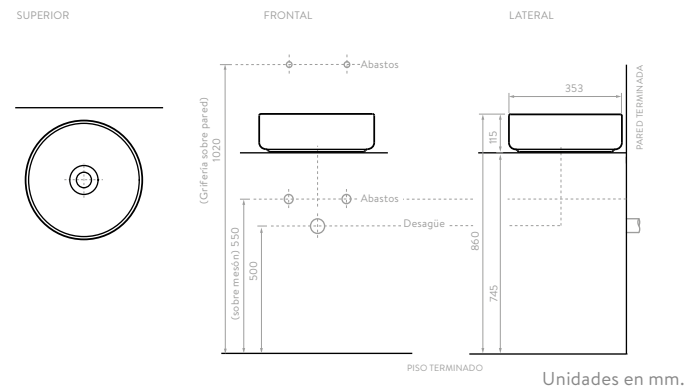

CITRINO

COLORES:

O18393061 Dorado