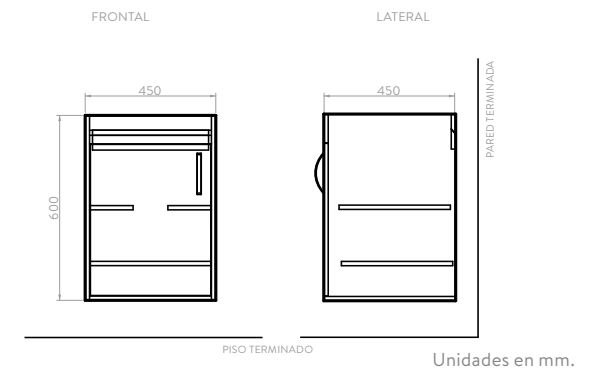

ACABADO:
Habano

Unidades en mm.

*Incluyen mueble, grifería Túnex y lavamanos.

*Incluyen mueble, grifería Túnex y lavamanos con Contra de Push (Desagüe).