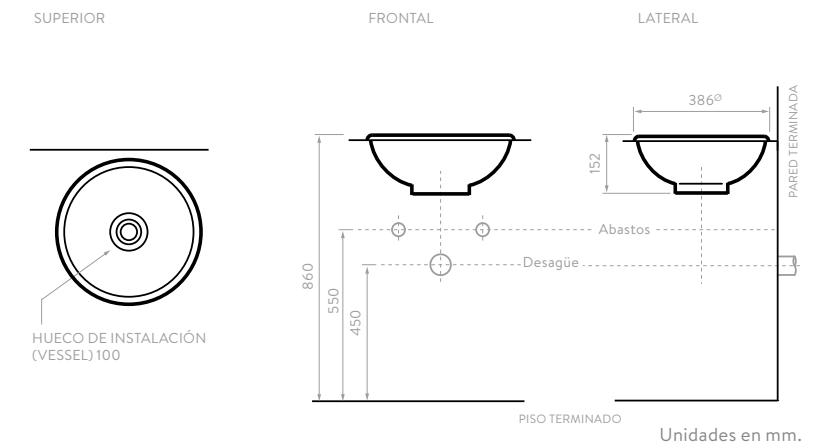

KAHLO

- 3330021 Blanco

*Este lavamanos se puede instalar como tipo Bowl o Sobreponer.

CARACTERÍSTICAS

MANANTIAL

- O74111001 Blanco
 O74111031 Hueso

*Este lavamanos se puede instalar como tipo Bowl o Sobreponer.