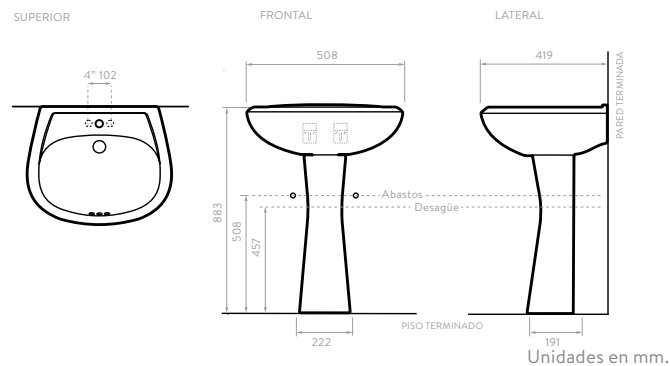

4 PULGADAS COLORES:
 5902021 Blanco
 5902031 Hueso

LAVAMANOS MANANTIAL + PEDESTAL MANANTIAL

COLORES:
 5519021 Blanco
 5519031 Hueso

CARACTERÍSTICAS

CARACTERÍSTICAS

*Referencia con perforaciones insinuadas para grifería de 4", de 8" y monomando.