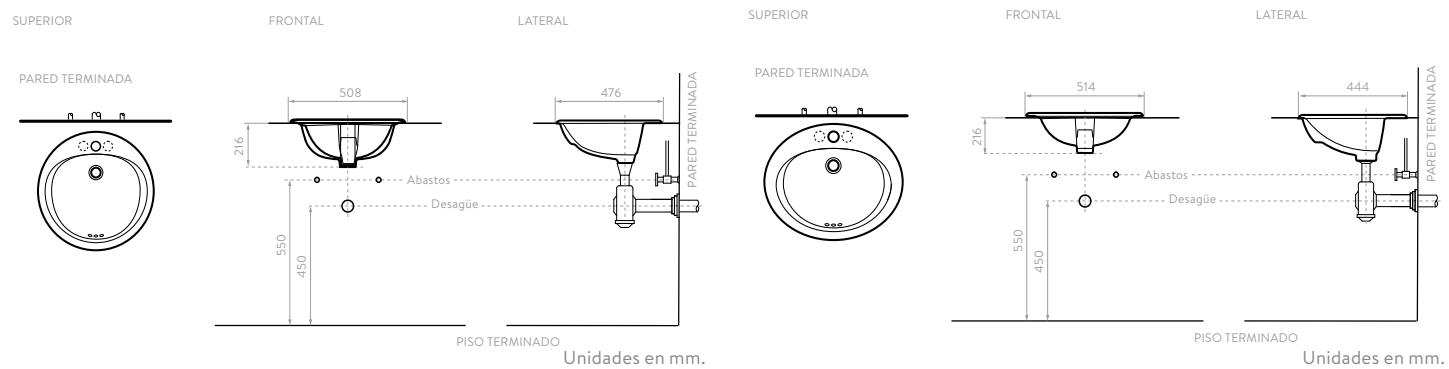

CARACTERÍSTICAS

*Con orificios preinsinuados para grifería 4" o monomando.