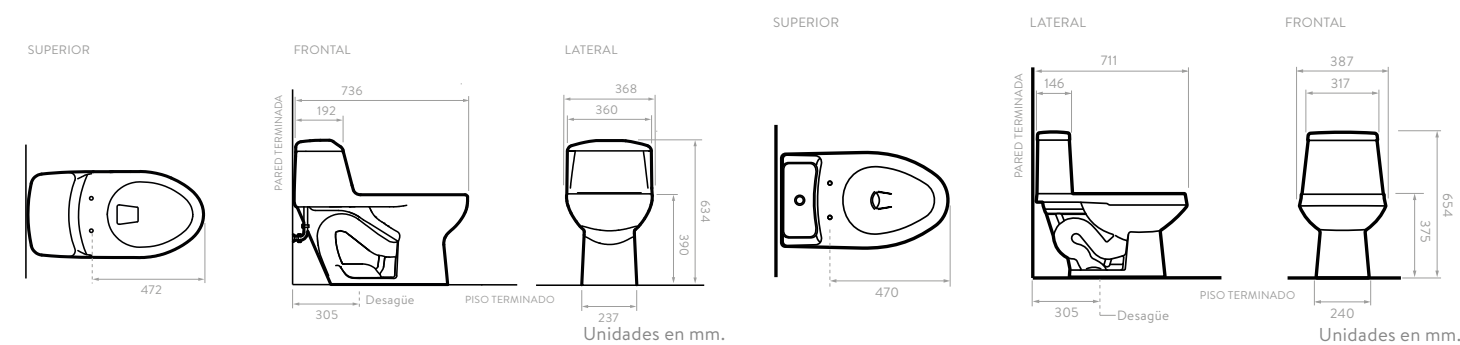

CARACTERÍSTICAS

Taza alargada	Cierre suave	Single Flush	Altura estándar	600 gr	Capacidad de evacuación	Taza alargada compacta	Cierre suave	Single Flush	Altura estándar	600 gr	Capacidad de evacuación

- Consumo de agua: 4.8 litros.
- Válvula de salida: 2".
- Accionamiento de botón Single Flush.
- Incluye asiento.
- Consumo de agua: 3.9 litros.
- Válvula de salida: 2".
- Accionamiento de botón Single Flush.
- Incluye asiento.