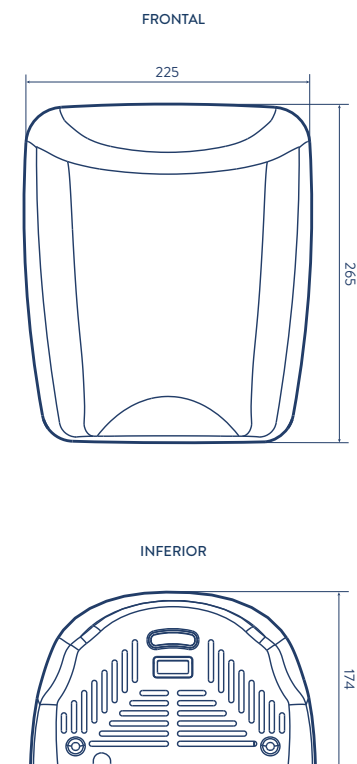

Secador **POTENZA**

Referencia: 706650001

Eficiencia

Sensor de manos que permite acelerar el tiempo de secado y reducir el consumo de energía.

Higiénico

Fabricado en acero inoxidable y de activación por sensor, lo cual ayuda a incrementar la higiene del producto y de los usuarios.

Antivandálico

El secador Potenza cuenta con un sistema de instalación interna y fácil; perfecto para lugares de alto tráfico.

Atributos y especificaciones

- Sensor de detección electrónico.
- Motor de escobillas de alta duración.
- Carcasa de acero ajustada con tornillos.
- Garantía: 10 años de garantía / 5 años de garantía en componentes electrónicos.

Características técnicas

Tráfico	Tráfico medio
Peso Neto	4.3 Kg
Acabado	Acero Satinado
Potencia	550 W
Velocidad del aire	90 m/seg
Voltaje	110-120 VAC
Proteccion Agua	IPX1
Antivandálico	Tornillo allen en la parte inferior
Altura instalación recomendada (hombre)	120
Altura instalación recomendada (mujer)	115
Altura instalación (discapacidad)	100

Unidades en mm.

Dispensador de **JABÓN DE MESÓN**

Referencia: 706660001

Servicio

Producto con capacidad de 1 lt de jabón que permite que el contenido de jabón dure más y su recambio sea menor.

Calidad

Producto hecho de acero inoxidable 304 que le da mayor resistencia a los jabones y abrasivos.

Pico giratorio

Pico giratorio que permite mayor comodidad y servicio al consumidor.

Atributos y especificaciones

- Pico flexible de acero de 150 mm de longitud para mayor comodidad.
- Dispensador con deposito interno de plástico sólido y acabados en acero 304.
- Admite jabón líquido y soluciones desinfectantes.
- Cierre con llave especial suministrada.
- Garantía: 1 año de garantía.

Características técnicas