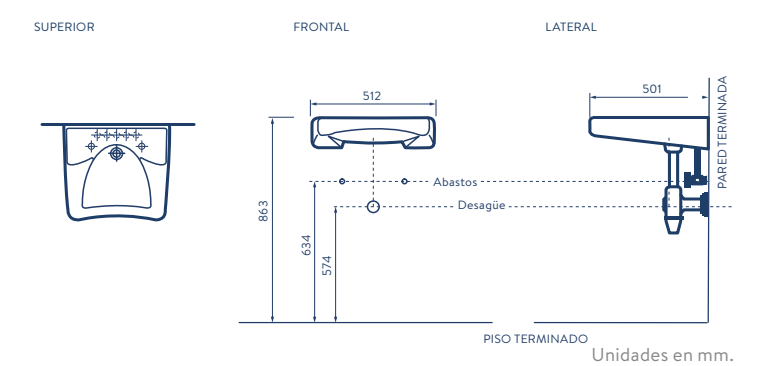

CARACTERÍSTICAS

- Tecnología AquaFlow, superficie homogénea que impide la acumulación de agua y residuos.
- Tecnología CoverGloss, alta resistencia al rayado y/o cambios de temperatura.
- Cumple requerimientos ADA, apto para personas con movilidad reducida.
- No incluye soporte.