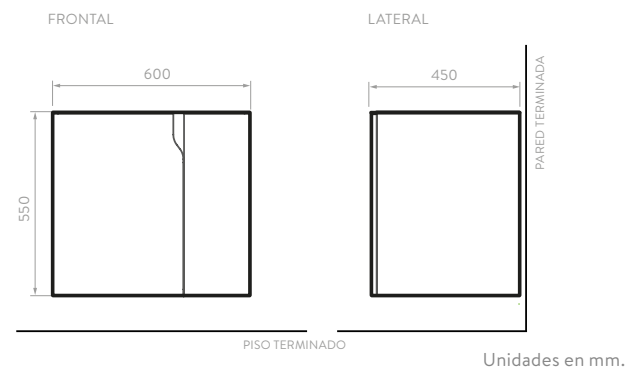

CARACTERÍSTICAS

ACABADO::

Carbón
Plomo