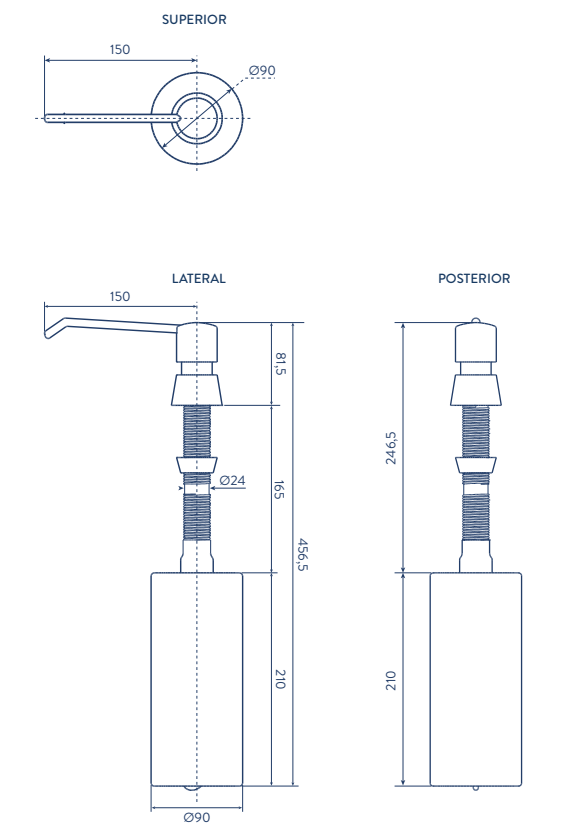

Características técnicas

Capacidad tanque (L)	1
Material	Latón
Largo del Pico	150 mm
Peso (Kg)	0.74
Jabón admitido	Líquido/ Desinfectante
Capacidad emitida (ml)	1