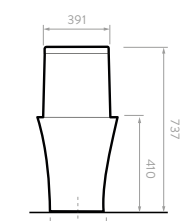

SANITARIOS ONE PIECE

MaxiClean

BURGOS

COLORES:
121541001 ☐ Blanco

SifonJet Dual

FUSSION

COLORES:
5134021 ☐ Blanco

CARACTERÍSTICAS

SUPERIOR

479

LATERAL

719

305

Desagüe

PISO TERMINADO

391

737

305

FRONTAL

410

305

Unidades en mm.

SUPERIOR

420

LATERAL

680

305

Desagüe

PISO TERMINADO

350

690

165

Unidades en mm.

Taza alargada

Cierre suave

Dual Flush

Altura ADA

800 gr
Capacidad de evacuación

Taza alargada compacta

Cierre suave

Dual Flush

Altura estándar

800 gr
Capacidad de evacuación

- Consumo de agua: 4 y 6 litros.
- Accionamiento de botón Dual Flush.
- Válvula de salida: 3".

- Incluye asiento.
- Sistema Rimless (descarga sin anillo)

- Consumo de agua: 4 y 6 litros.
- Accionamiento de botón Dual Flush.

- Válvula de salida: 2".
- Incluye asiento.