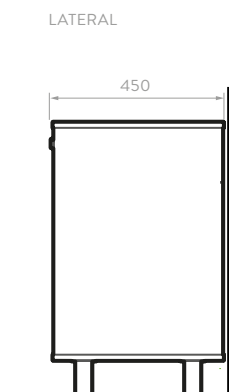

ACABADO:

PISO TERMINADO

Unidades en mm.

*Incluye mueble y grifería Túnez.

CARACTERÍSTICAS

MUEBLE VESSEL VITAL 60

9563MI1

Fotografía de referencia. El modelo de grifería disponible en México es diferente.