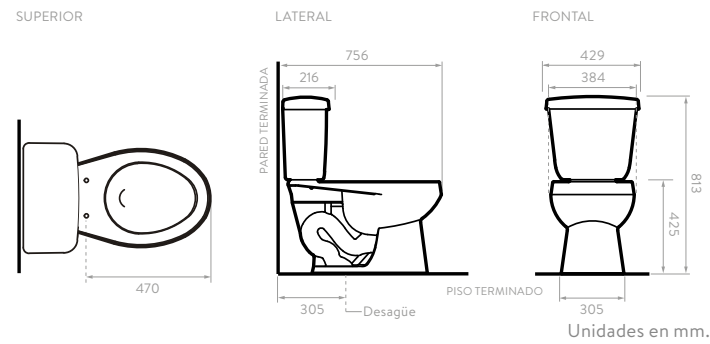

COLORES:

5869021		Blanco
5869031		Hueso

VIENNA PLUS ALARGADO SINGLE FLUSH

COLORES:

5865021		Blanco
5865031		Hueso

CARACTERÍSTICAS

CARACTERÍSTICAS

Taza alargada
 Dual Flush
 Altura ADA
 800 gr
 Capacidad de evacuación