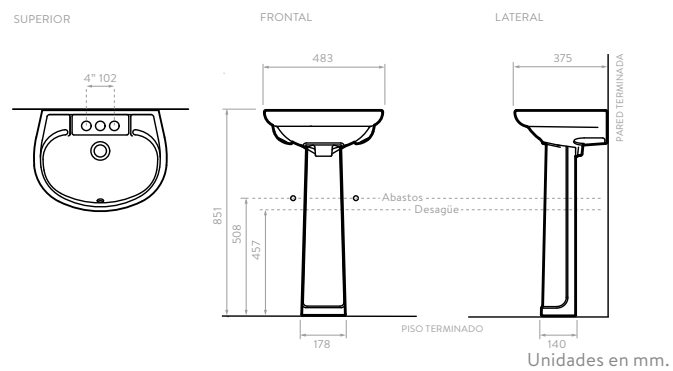

CARACTERÍSTICAS