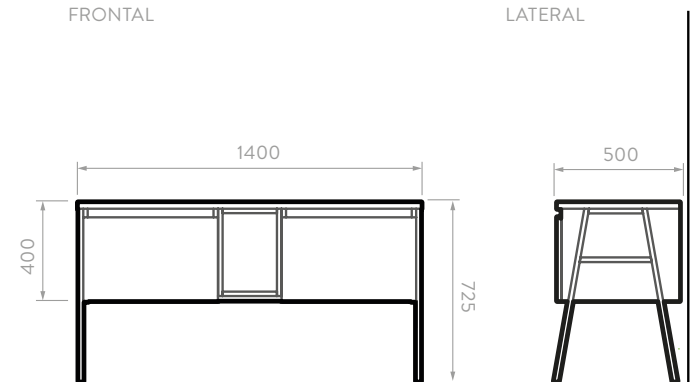

CARACTERÍSTICAS

FRONTAL

LATERAL

Unidades en mm.

ACABADO:

Coñac

Taupé

Ónix

Semi-Ensamblado

*Incluye mueble, lavamanos y grifería Túnez.