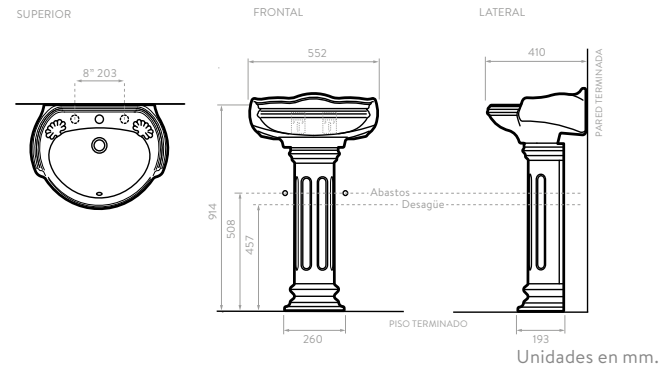

4 PULGADAS COLORES:
 5902021 Blanco
 5902031 Hueso

LAVAMANOS MANANTIAL + PEDESTAL MANANTIAL

COLORES:
 5519021 Blanco
 5519031 Hueso

CARACTERÍSTICAS

CARACTERÍSTICAS

*Referencia con perforaciones insinuadas para grifería de 4", de 8" y monomando.