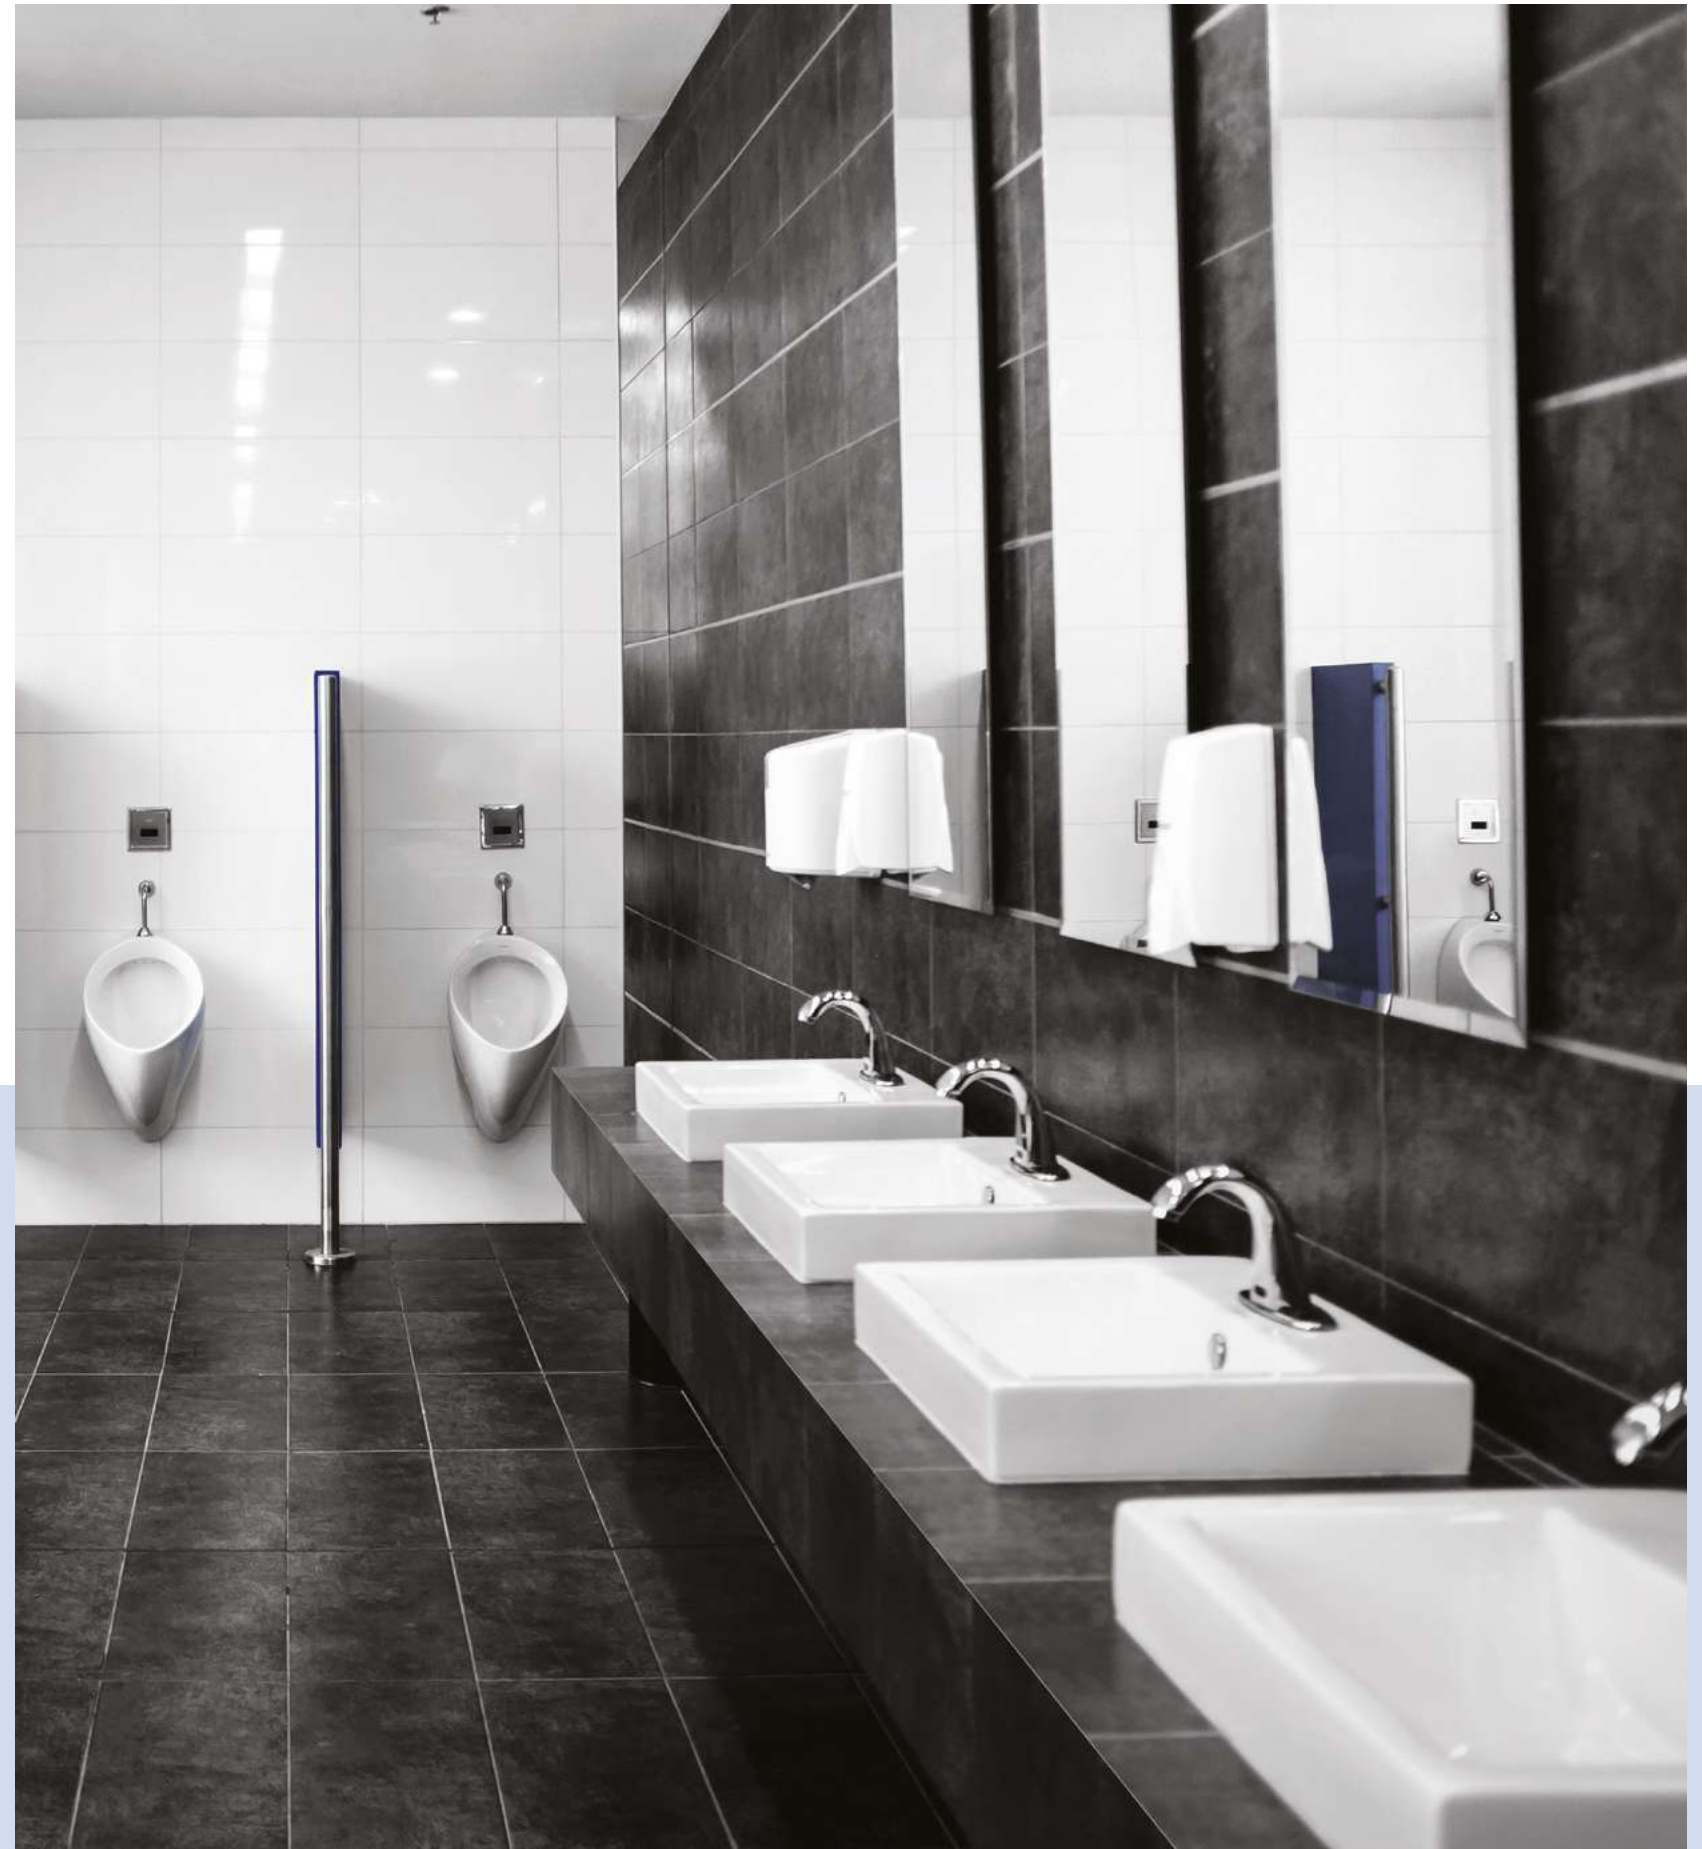

LÍNEA INSTITUCIONAL

Corona presenta las razones por las cuales nuestros productos son la mejor opción en construcciones institucionales y remodelaciones de las mismas.

Garantía: En Corona México contamos con garantía de 20 años en porcelana sanitaria.

Norma: NOM-009-CONAGUA-2001 (Powemax, Tornado, Adriático, Báltica y Bolonia).