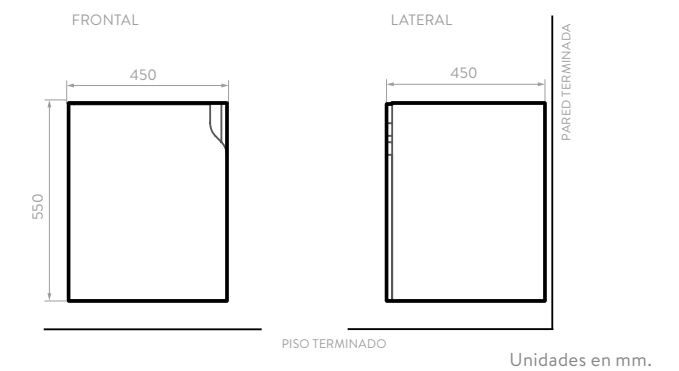

ACABADO:

Carbón
Plomo

*Toda la línea Elipse incluye mueble, grifería Túnez y lavamanos con Contra de Push (Desagüe).