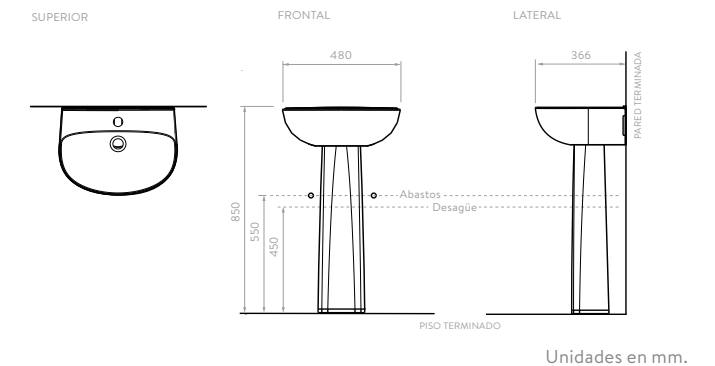

4 PULGADAS COLORES:
 5902021 Blanco
 5902031 Hueso

LAVAMANOS MANANTIAL + PEDESTAL MANANTIAL

COLORES:
 5519021 Blanco
 5519031 Hueso

CARACTERÍSTICAS

CARACTERÍSTICAS

*Referencia con perforaciones insinuadas para grifería de 4", de 8" y monomando.