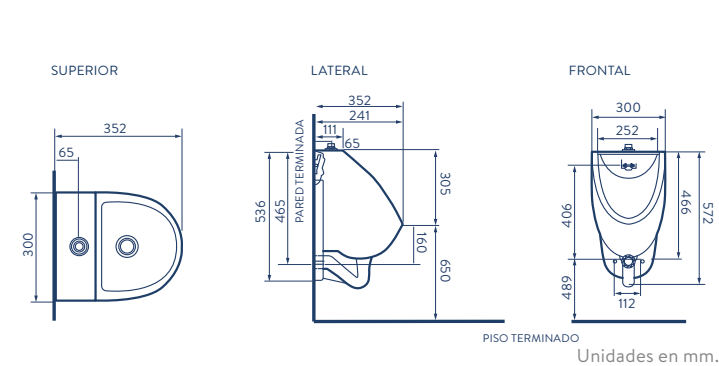

CARACTERÍSTICAS

- Consumo de agua: 0.5 litros.
- Incluye Spud de 3/4" y Brida sanitaria para tubo de 2".
- Incluye soporte para fácil instalación.
- No incluye fluxómetro.