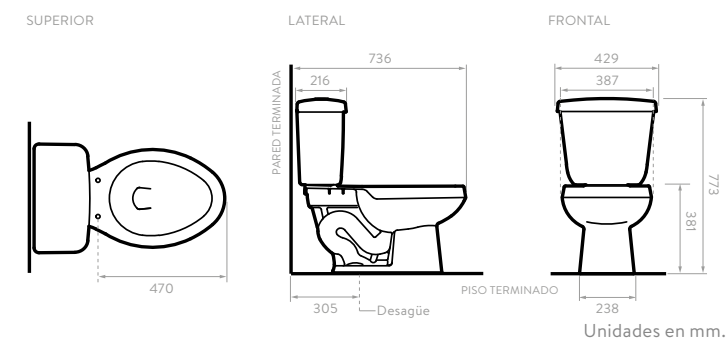

COLORES:

5869021		Blanco
5869031		Hueso

VIENNA PLUS ALARGADO SINGLE FLUSH

COLORES:

5865021		Blanco
5865031		Hueso

CARACTERÍSTICAS

CARACTERÍSTICAS

Taza alargada
 Dual Flush
 Altura ADA
 800 gr
 Capacidad de evacuación