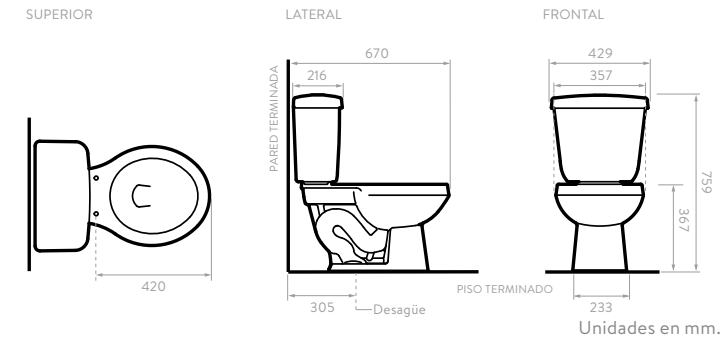

3977021		Blanco
3977031		Hueso

CARACTERÍSTICAS

- Taza alargada compacta
- Single Flush
- Altura estándar
- 600 gr
Capacidad de evacuación

- Consumo de agua: 3.9 litros.
- Válvula de salida: 2".
- Accionamiento de botón Single Flush.

VIENNA PLUS II REDONDO DUAL FLUSH

COLORES:

5867021		Blanco
5867031		Hueso

CARACTERÍSTICAS

- Taza redonda
- Dual Flush
- Altura estándar
- 600 gr
Capacidad de evacuación

- Consumo de agua: 3.8 y 4.8 litros.
- Válvula de salida: 2".
- Accionamiento de botón Dual Flush.