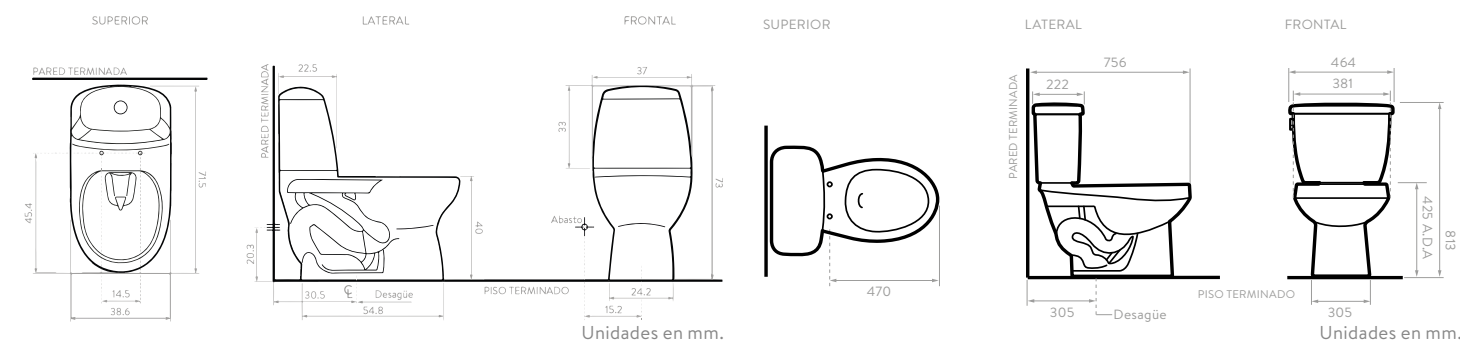

CARACTERÍSTICAS

Taza
alargada

Cierre
suave

Single Flush

Altura
confortable

1000 gr
Capacidad
de evacuación

Taza
alargada

Dual Flush

Altura
ADA

1000 gr
Capacidad
de evacuación

- Consumo de agua: 4.8 litros.
- Accionamiento de botón Single Flush.
- Válvula de salida: 3"

- Sistema Rimless.
- Incluye asiento.

- Consumo de agua: 3 y 6 litros.
- Accionamiento de palanca Dual Flush.
- Válvula de salida: 2".

- Todos los elementos vienen dentro del mismo empaque.
- Incluye asiento.