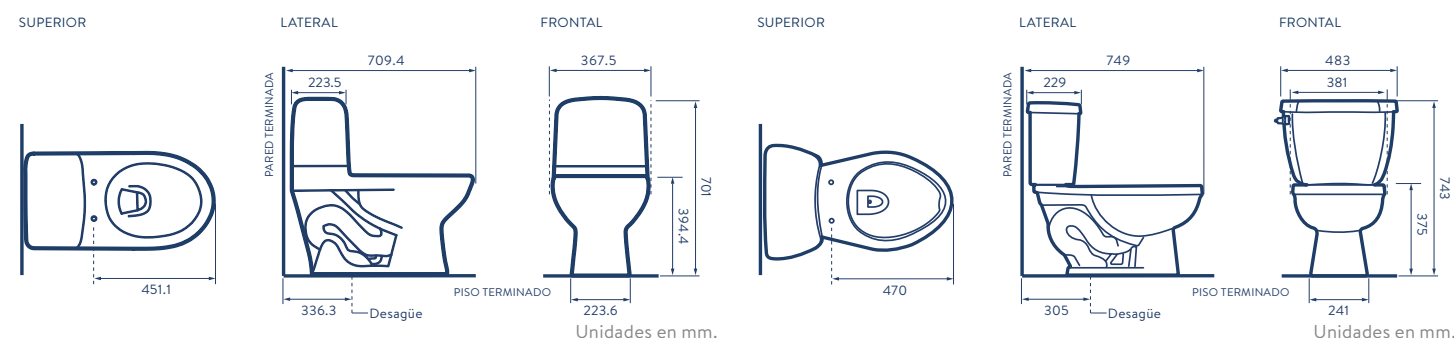

CARACTERÍSTICAS

Taza alargada compacta
Cierre suave
Single Flush
Sistema presión asistida
1000 gr Capacidad de evacuación

- Consumo de agua: 3.8 litros.
- Accionamiento de palanca Single Flush.
- Tanque de Presión Asistida.
- Tanque invertido andivandálico.