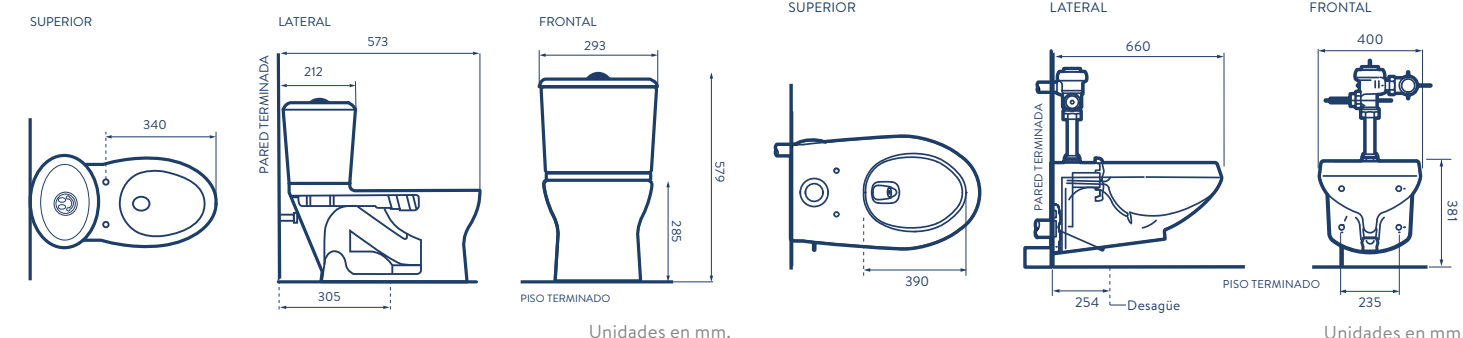

CARACTERÍSTICAS

Taza redonda
 Cierre suave
 Single Flush
 800 gr Capacidad de evacuación

Taza alargada
 Single Flush
 1000 gr Capacidad de evacuación

- Consumo de agua: 4.8 litros.
- Accionamiento de botón Single Flush.
- Incluye asiento.
- Sistema Rimless (descarga sin anillo).