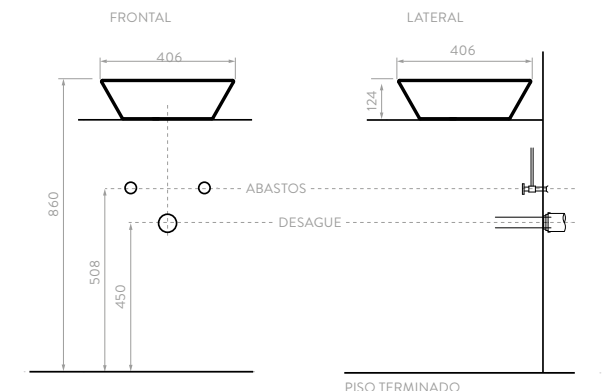

ACABADO:

PISO TERMINADO

Unidades en mm.

*Incluye mueble y grifería Túnez.

CARACTERÍSTICAS

MUEBLE VESSEL VITAL 60

9563MI1

Fotografía de referencia. El modelo de grifería disponible en México es diferente.

CARACTERÍSTICAS

SUPERIOR

PARED TERMINADA

PISO TERMINADO Unidades en mm.

MADISON

3366021 Blanco

Los lavamanos tipo bowl de la línea CASCADE se caracterizan por sus pozos amplios que permiten mayor comodidad al realizar diferentes actividades cotidianas, además de minimizar el salpique al momento del uso.