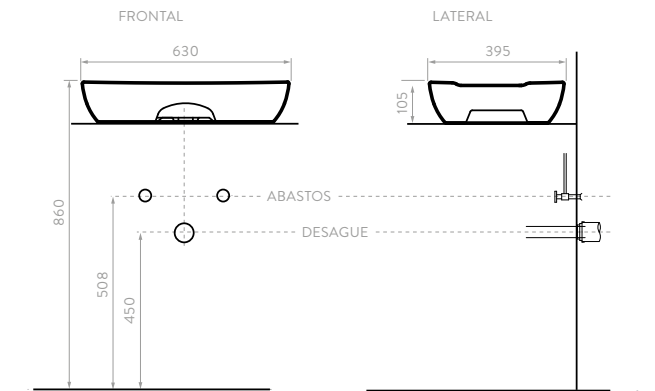

PISO TERMINADO Unidades en mm.

SARDINERO

5337021 ☐ Blanco

No incluye grifería.