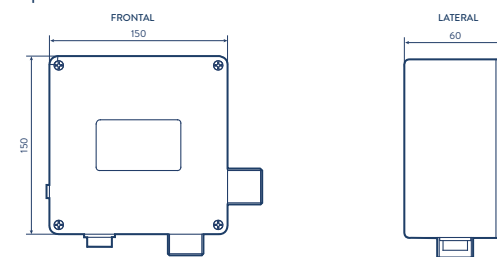

Dispositivo eléctrico