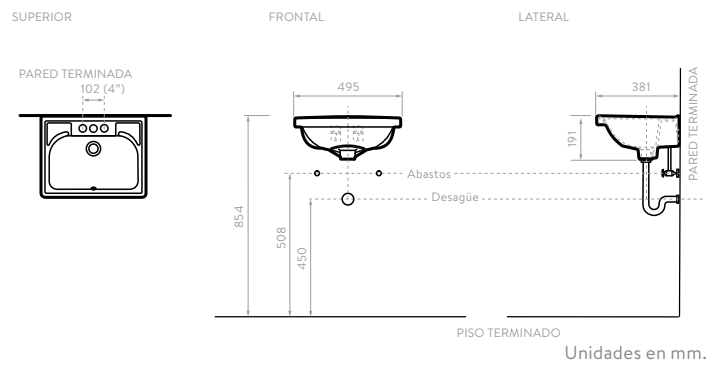

CIVIC

4 PULGADAS
 3596028  Blanco
 3596038  Hueso

CARACTERÍSTICAS

LÍNEAS DE SANITARIOS

Diseño con diferentes características que se adaptan a cualquier necesidad.

Creamos el espacio que estas buscando y reinventamos el espacio más personal tu hogar.