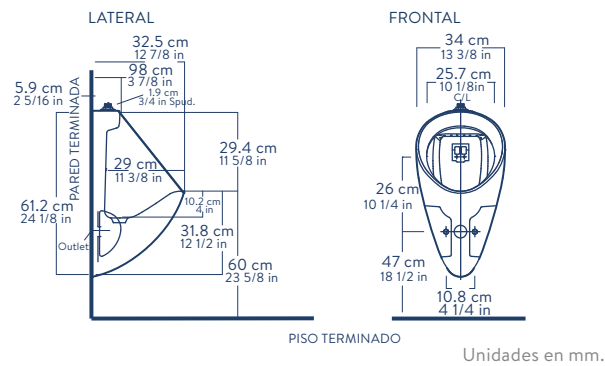

COLORES:
O61061001  Blanco

MINGITORIO DERBY

COLORES:
3640021  Blanco

SOY
NUEVO

LAVAMANOS AQUAJET

COLORES:
5661021  Blanco

CARACTERÍSTICAS

- Consumo de agua: 0.5 litros.
- Incluye Spud de 3/4" y Brida sanitaria para tubo de 2".
- Incluye soporte para fácil instalación.
- No incluye fluxómetro.