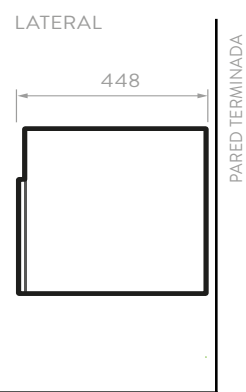

Puerta con bisagras de cierre suave y cajón funcional con rieles de cierre suave ocultos, extensión total.

CARACTERÍSTICAS

MUEBLE VESSEL PLUS 70

9565PL1

Fotografía de referencia. El modelo de grifería disponible en México es diferente.