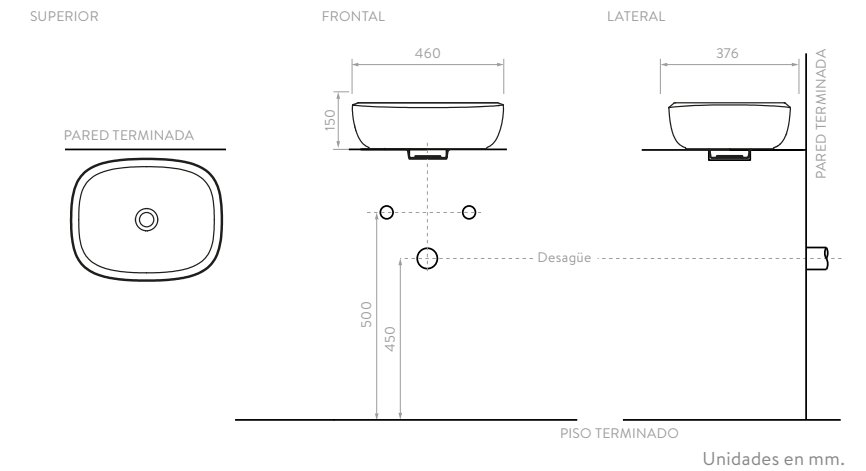

CARACTERÍSTICAS

CASCADE TIPO BOWL

O12901001		Blanco
O12901541		Gris Antique
O12901061		Arena Mate
O12904601		Negro Mate