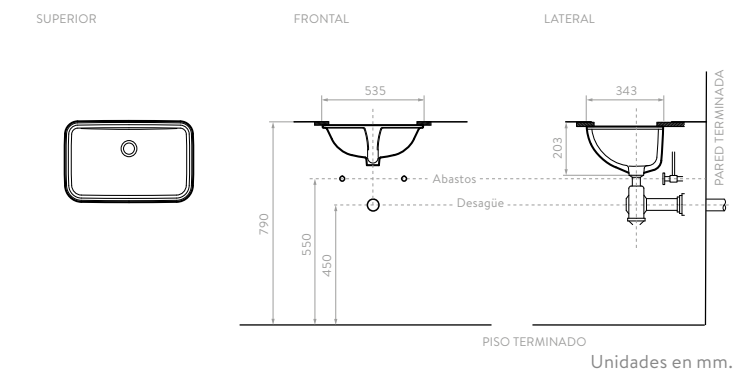

CARACTERÍSTICAS

Lavamanos con diseños modernos, de líneas simples más agradables, ofreciendo mayor facilidad de limpieza y **garantía de 20 años en porcelana.**