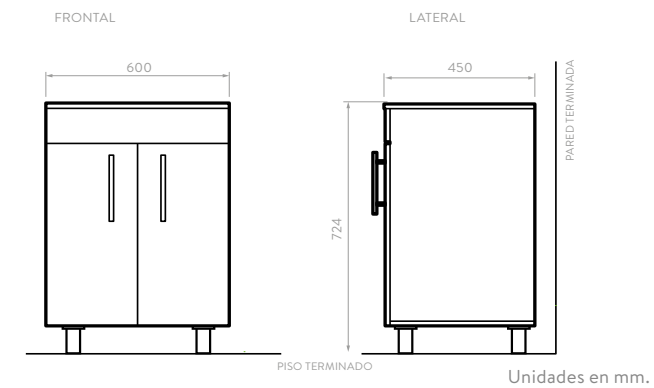

CARACTERÍSTICAS

ACABADO:

Roble Gris

*Toda la línea Sorrento incluye mueble, lavamanos Manantial y grifería Cascade.