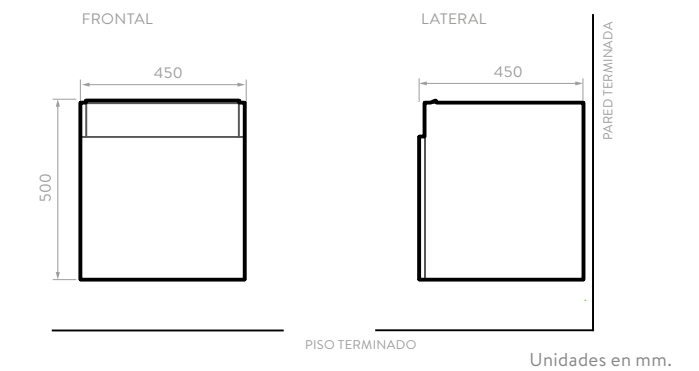

CARACTERÍSTICAS

ACABADO::

Coñac
Taupé

ACABADO::

Coñac
Taupé