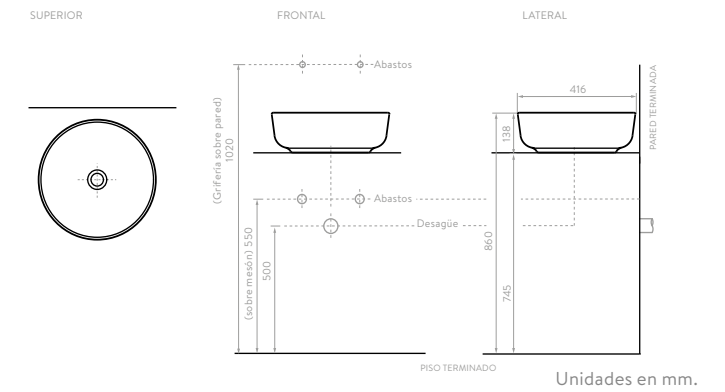

SALPIMENTA OPALO

COLORES:

O18412721 Inspirado en la naturaleza