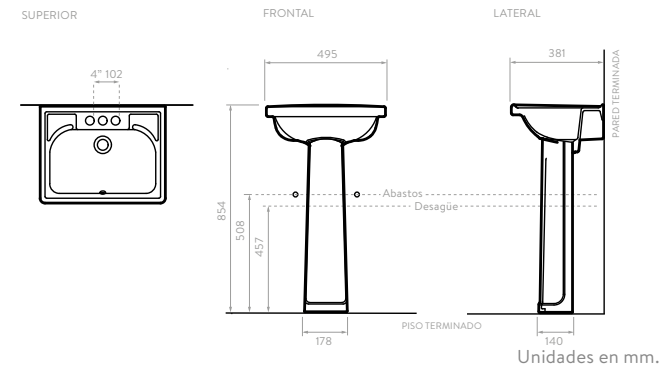

4 PULGADAS COLORES:
 5902021 Blanco
 5902031 Hueso

LAVAMANOS MANANTIAL + PEDESTAL MANANTIAL

COLORES:
 5519021 Blanco
 5519031 Hueso

CARACTERÍSTICAS

CARACTERÍSTICAS

*Referencia con perforaciones insinuadas para grifería de 4", de 8" y monomando.