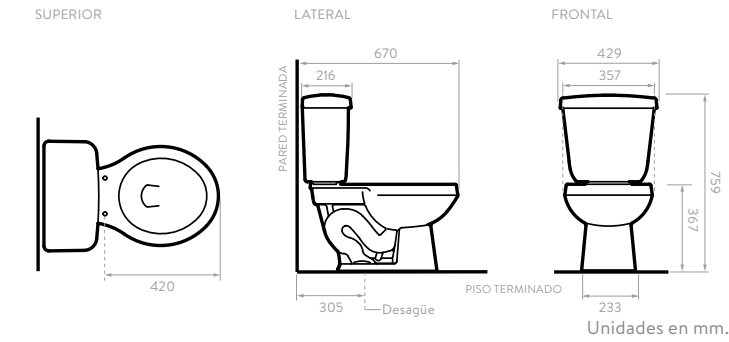

CARACTERÍSTICAS

- Taza redonda
- Single Flush
- Altura estándar
- 600 gr
  Capacidad de evacuación

- Consumo de agua: 4.8 litros.
- Válvula de salida: 2".
- Accionamiento de palanca Single Flush.