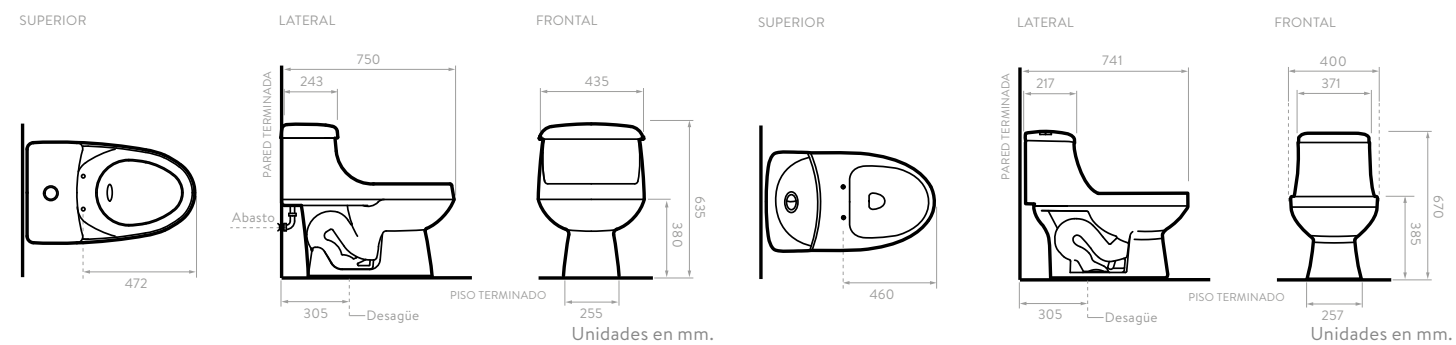

OPORTO

COLORES:
 5136021 Blanco

SMART

COLORES:
 5133021 Blanco
 5133031 Hueso

URBAN

COLORES:
 5111021 Blanco
 5111031 Hueso

CARACTERÍSTICAS

Taza alargada	Cierre suave	Single Flush	Altura estándar	700 gr	Capacidad de evacuación	Taza alargada	Cierre suave	Dual Flush	Altura estándar	500 gr	Capacidad de evacuación