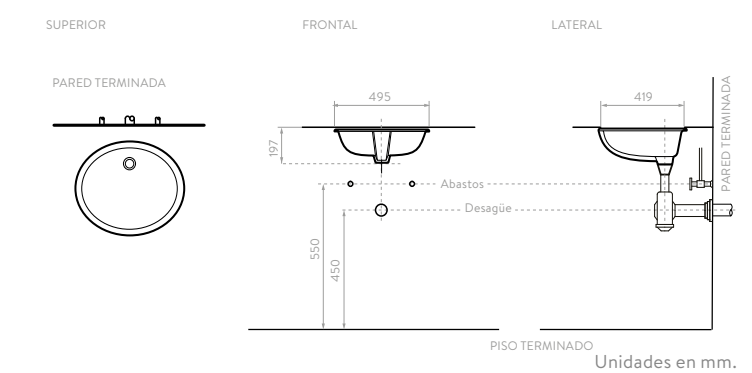

CARACTERÍSTICAS

Lavamanos con diseños modernos, de líneas simples más agradables, ofreciendo mayor facilidad de limpieza y **garantía de 20 años en porcelana.**