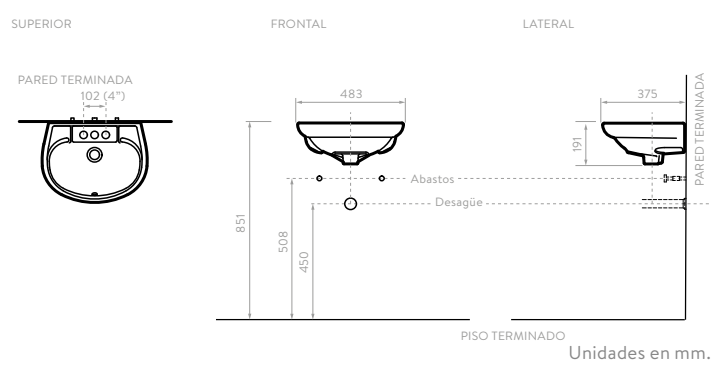

CIVIC

4 PULGADAS
 3596028  Blanco
 3596038  Hueso

CARACTERÍSTICAS

LÍNEAS DE SANITARIOS

Diseño con diferentes características que se adaptan a cualquier necesidad.

Creamos el espacio que estas buscando y reinventamos el espacio más personal tu hogar.