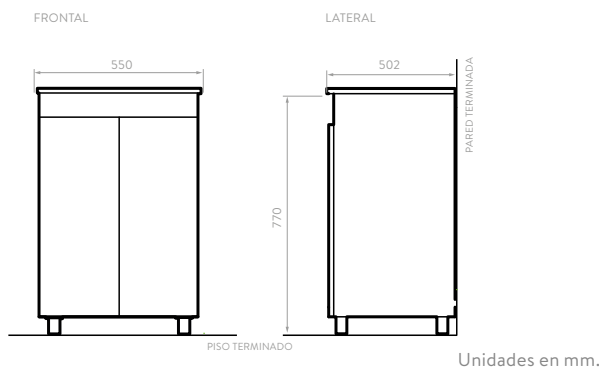

**MUEBLE TERESINA 60 +
LAVAMANOS ELIPSE**
9509ES1

**MUEBLE ELICA 45 +
LAVAMANOS ELIPSE**
9516RA1

**MUEBLE NIZA 45 +
LAVAMANOS PONTUS**
9514HB1

CARACTERÍSTICAS

ACABADO:
Rovere

Unidades en mm.

ACABADO:
Espresso