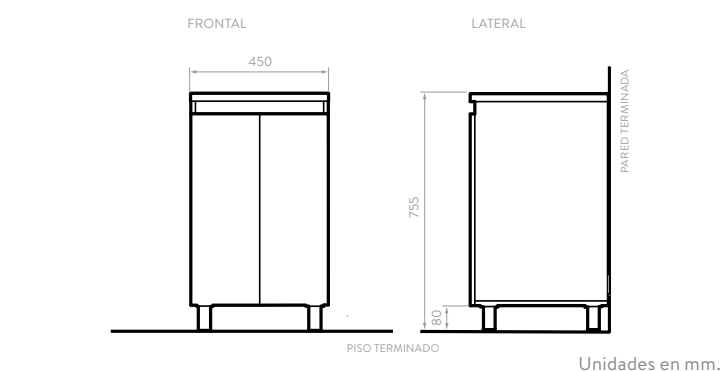

ACABADO:
Amaretto