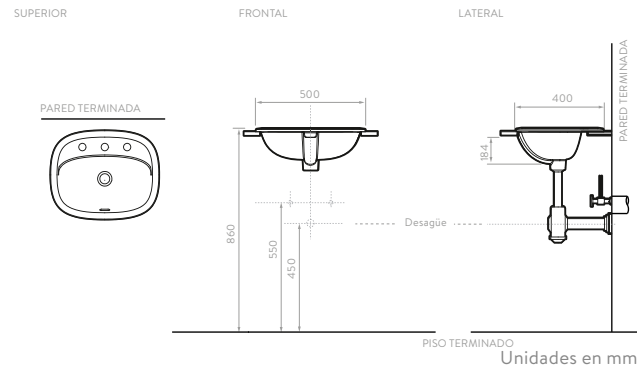

CARACTERÍSTICAS

*Con orificios preinsinuados para grifería 4" o monomando.

LAVAMANOS CON PEDESTAL

LAVAMANOS SENNA + PEDESTAL SENNA

4 PULGADAS MONOMANDO COLORES:
 3979021 3997021  Blanco
 3979031  Hueso

LAVAMANOS SENNA + PEDESTAL VIENNA