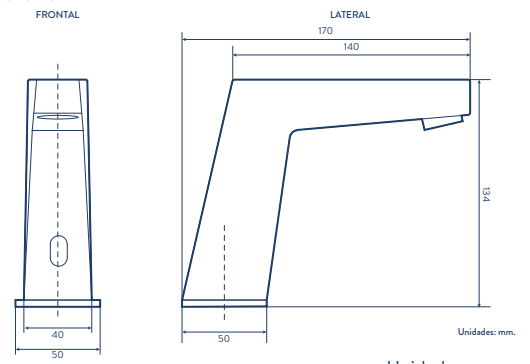

Grifería lavamanos