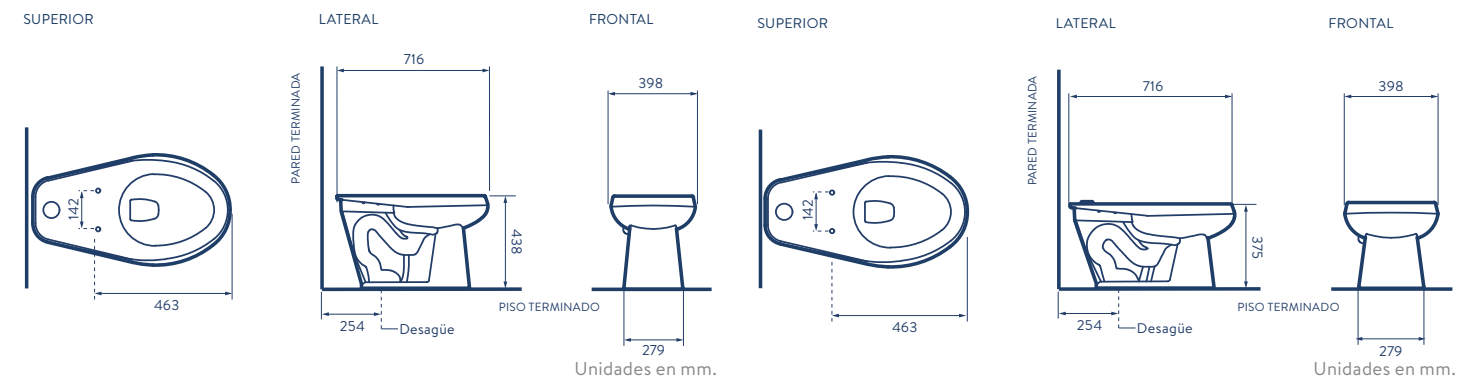

MINGITORIO SIN AGUA

COLORES:
O62121001 Blanco

MINGITORIO VERONA PRO

COLORES:
3644021 Blanco

CARACTERÍSTICAS

- Consumo de agua: 4.8 litros.
- No incluye fluxómetro.

- Consumo de agua: 4.8 litros.
- No incluye fluxómetro.