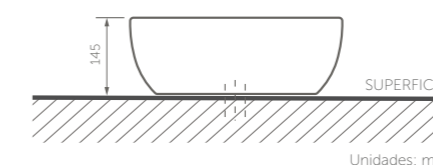

SERIE  
**DEL FOS**  
Inspiración Zen

SERIE DELFOS

SERIE DELFOS  
**LAVAMANOS DE  
SOBREPONER DECORADO**  
REF. 8332-00-1

Material:	Porcelana sanitaria.
Tipo de lavamanos:	Sobreponer.
Dimensiones generales:	An-410 x L-410 x Al-145 mm.
Profundidad de pozo:	95mm.
Peso neto:	8.0 kg.
Tipos de griferías compatibles:	Monocontrol y pared.