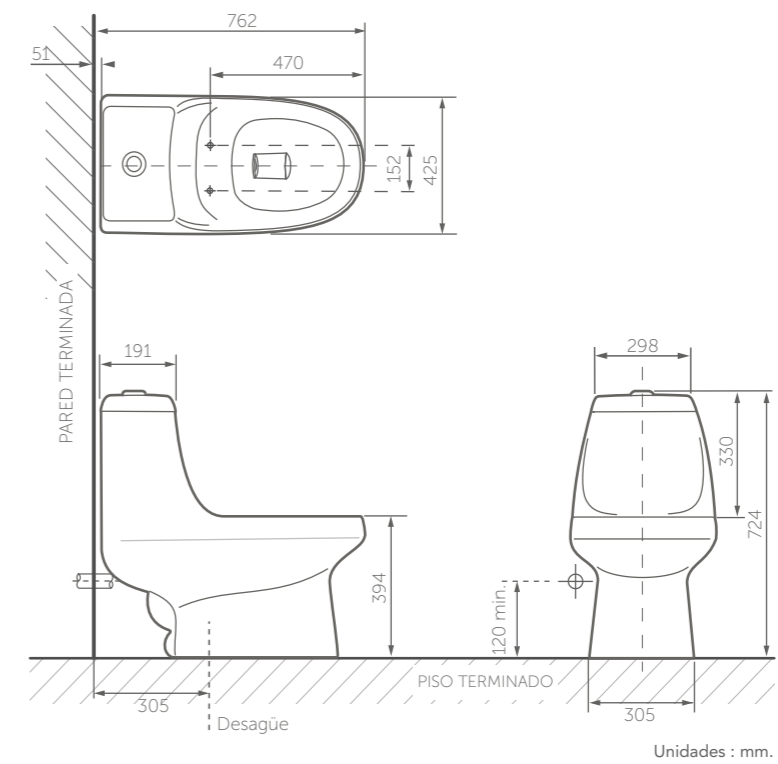

Tipo de sanitario: Two piece con tanque semi-oculto.  
 Altura de taza: Altura de 400 mm.

Dimensiones generales: Tanque: An-512 x L-112 x Al-1160 mm.  
 Taza: An-355 x L-550 x Al-400 mm.

Tipo de descarga y consumo: Dual Flush® de 6 / 4.2 Lpf.  
 Asiento: Cierre suave.

Material:	Porcelana sanitaria.
Tipo de lavamanos:	Sobreponer cuadrado.
Dimensiones generales:	An-550 x L-430 x Al-155 mm.
Profundidad de pozo:	150 mm.
Ubicación de rebosa de desbordamiento:	Pared trasera.
Peso neto:	15.0 kg.
Tipos de griferías compatibles:	Monocontrol.
Otros:	Incluye escudo de rebosa.

SERIE  
**LYON**  
Inspiración Zen

SERIE LYON  
**LAVAMANOS DE  
 SOBREPONER**  
 REF. 8337-02-1

Material:	Porcelana sanitaria.
Tipo de lavamanos:	Sobreponer.
Dimensiones generales:	An-570 x L-320 x Al-145 mm.
Profundidad de pozo:	123 mm.
Peso neto:	13 kg.
Tipos de griferías compatibles:	Llave a pared y monocontrol.

SERIE LYON

**SANITARIO ONE PIECE**

BLANCO: REF. 5127-02-1

HUESO: REF. 5127-03-1.

Material:	Porcelana sanitaria. Asiento de polipropileno.
Tipo de sanitario:	One piece.
Perfil de taza:	Alargada.
Altura de taza:	Altura de 394 mm.
Dimensiones generales:	An-425 x L-711 x Al-724 mm.
Tipo de descarga y consumo:	Descarga sencilla de 4.8 Lpf.
Asiento:	Cierre suave.
Presión min & máx:	20-80 PSI.
Otros:	Se recomienda instalarlo con Brida Chess. Incluye asiento.