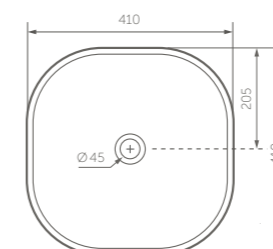

Material:	Porcelana sanitaria.
Tipo de lavamanos:	Sobreponer cuadrado.
Dimensiones generales:	An-550 x L-430 x Al-155 mm.
Profundidad de pozo:	150 mm.
Ubicación de rebosa de desbordamiento:	Pared trasera.
Peso neto:	15.0 kg.
Tipos de griferías compatibles:	Monocontrol.
Otros:	Incluye escudo de rebosa.

SERIE LYON

**SANITARIO ONE PIECE**

BLANCO: REF. 5127-02-1

HUESO: REF. 5127-03-1.

Material:	Porcelana sanitaria. Asiento de polipropileno.
Tipo de sanitario:	One piece.
Perfil de taza:	Alargada.
Altura de taza:	Altura de 394 mm.
Dimensiones generales:	An-425 x L-711 x Al-724 mm.
Tipo de descarga y consumo:	Descarga sencilla de 4.8 Lpf.
Asiento:	Cierre suave.
Presión min & máx:	20-80 PSI.
Otros:	Se recomienda instalarlo con Brida Chess. Incluye asiento.

SERIE  
**DEL FOS**  
Inspiración Zen

SERIE DELFOS

SERIE DELFOS  
**LAVAMANOS DE  
SOBREPONER DECORADO**  
REF. 8332-00-1

Material:	Porcelana sanitaria.
Tipo de lavamanos:	Sobreponer.
Dimensiones generales:	An-410 x L-410 x Al-145 mm.
Profundidad de pozo:	95mm.
Peso neto:	8.0 kg.
Tipos de griferías compatibles:	Monocontrol y pared.

SERIE DELFOS  
**LAVAMANOS DE  
SOBREPONER**  
REF. 8331-02-1

Material:	Porcelana sanitaria.
Tipo de lavamanos:	Sobreponer.
Dimensiones generales:	An-410 x L-410 x Al-145 mm.
Profundidad de pozo:	95 mm.
Peso neto:	8.0 kg.
Tipos de griferías compatibles:	Monocontrol y pared.