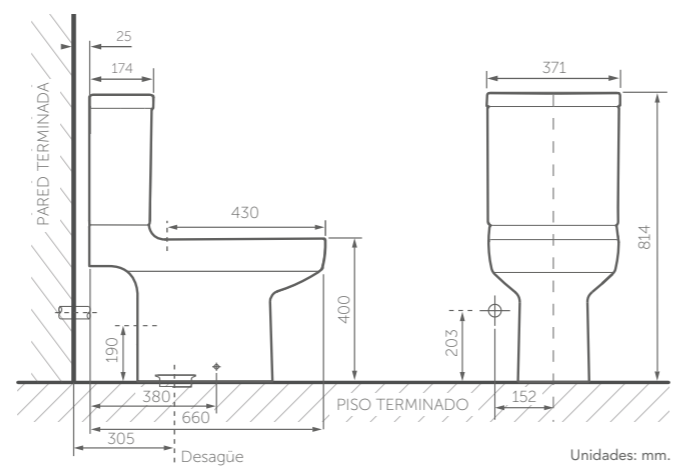

SERIE DUO QUADRATO

Unidades: mm.

SERIE DUO QUADRATO  
**LAVAMANOS  
DE INCRUSTAR**  
REF. 8312-02-1

Material:	Porcelana sanitaria.
Tipo de lavamanos:	Incrustar.
Dimensiones generales:	An-595 x L-413 x Al-214 mm.
Profundidad de pozo:	145 mm.
Ubicación de rebose de desbordamiento:	Pared frontal.
Peso neto:	10.5 kg.
Tipos de griferías compatibles:	8 pulgadas, monocontrol y pared.

SERIE DUO QUADRATO  
**LAVAMANOS  
MANCHESTER**  
REF. 3338-02-1

Material:	Porcelana sanitaria.
Tipo de lavamanos:	Sobreponer.
Dimensiones generales:	An-705 x L-454 x Al-146 mm.
Profundidad de pozo:	100 mm.
Ubicación de rebose de desbordamiento:	Pared trasera.
Peso neto:	19 kg.
Tipos de griferías compatibles:	Monocontrol.

Material:	Porcelana sanitaria.
Tipo de lavamanos:	Sobreponer cuadrado.
Dimensiones generales:	An-550 x L-430 x Al-155 mm.
Profundidad de pozo:	150 mm.
Ubicación de rebosa de desbordamiento:	Pared trasera.
Peso neto:	15.0 kg.
Tipos de griferías compatibles:	Monocontrol.
Otros:	Incluye escudo de rebosa.

SERIE FLUID  
**FLUID**  
Inspiración Zen

SERIE FLUID  
**SANITARIO TWO PIECE**  
 REF. 8513-02-1

Material: Porcelana sanitaria.  
 Asiento de polipropileno.  
 Tipo de sanitario: Two piece.  
 Perfil de taza: Alargada.  
 Altura de taza: Altura de 400 mm.  
 Dimensiones generales: An-371 x L-685 x Al-814 mm.  
 Tipo de descarga y consumo: Dual Flush® de 6 / 4.2 Lpf.  
 Asiento: Cierre suave.  
 Presión min & máx: 20-80 PSI.  
 Otros: Tecnología Wash Down: Descarga de volumen total de agua para desplazamiento rápido de residuos. Incluye asiento.