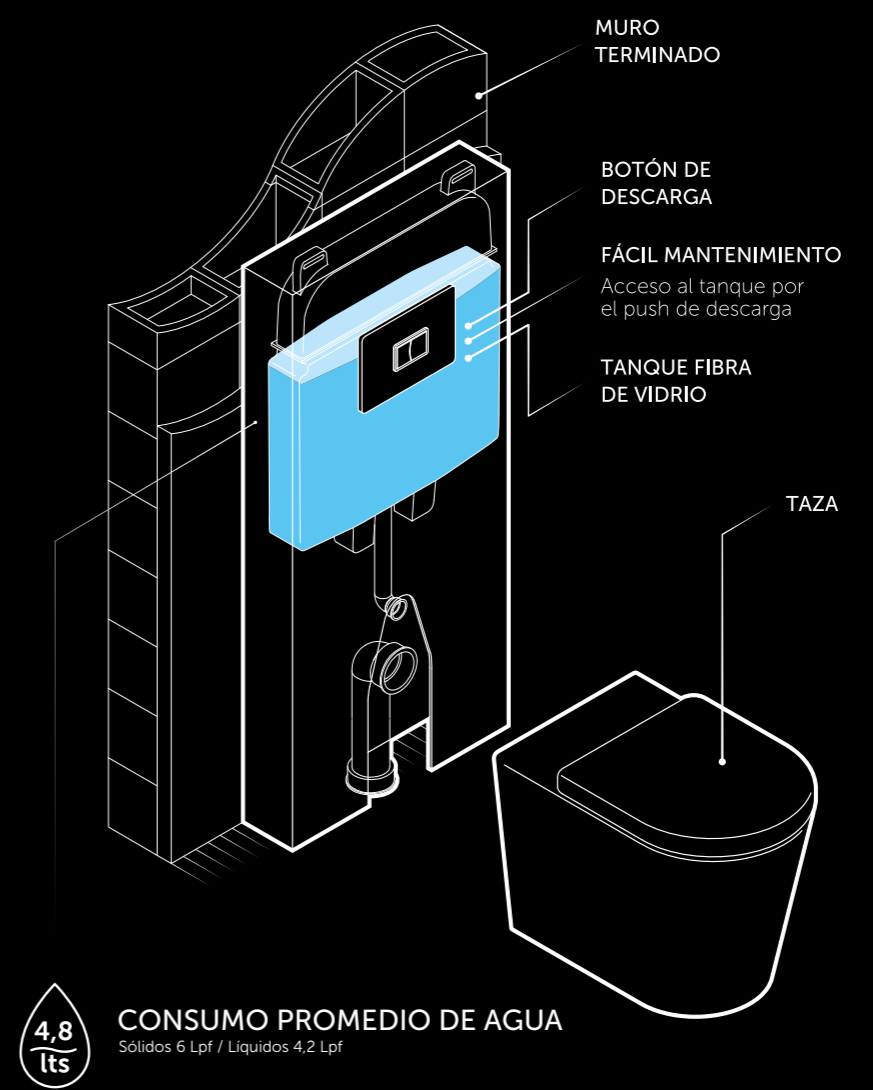

4,8
lts

CONSUMO PROMEDIO DE AGUA
Sólidos 6 Lpf / Líquidos 4,2 Lpf