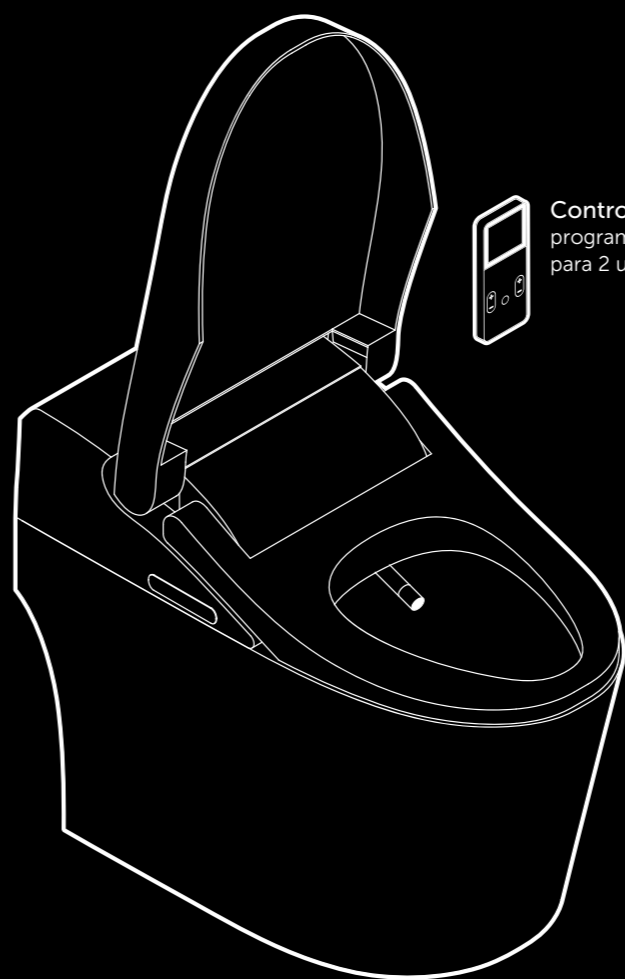

SERIE FUNZIONALE
SANITARIO INTELIGENTE
REF. 8522-02-1

Material: Porcelana sanitaria.
Tipo de sanitario: One piece.
Perfil de taza: Alargada.
Altura de taza: Altura de 395 mm.
Dimensiones generales: An-390 x L-730 x Al-565 mm.
Tipo de descarga y consumo: Dual Flush® de 6 / 4.2 Lpf.
Asiento: Con funcionalidad bidet incorporada que incluye sistema de calentamiento de aro ajustable, control de temperatura del agua, opción de limpieza frontal y posterior, secador automático integrado, sistema de accionamiento automático y sistema desodorizador.

Presión mín & máx: 20-80 PSI.

Otros: Accionamiento desde dispositivo y desde control remoto (incluido).
Voltaje de funcionamiento: AC 110 / 120V / 60 Hz.
Cable de suministro eléctrico de 1.8 mts.
Dispositivo de seguridad incorporado (termostato bimetálico, fusible de temperatura, conexión a tierra y protección de fugas).

Control remoto programable para 2 usuarios