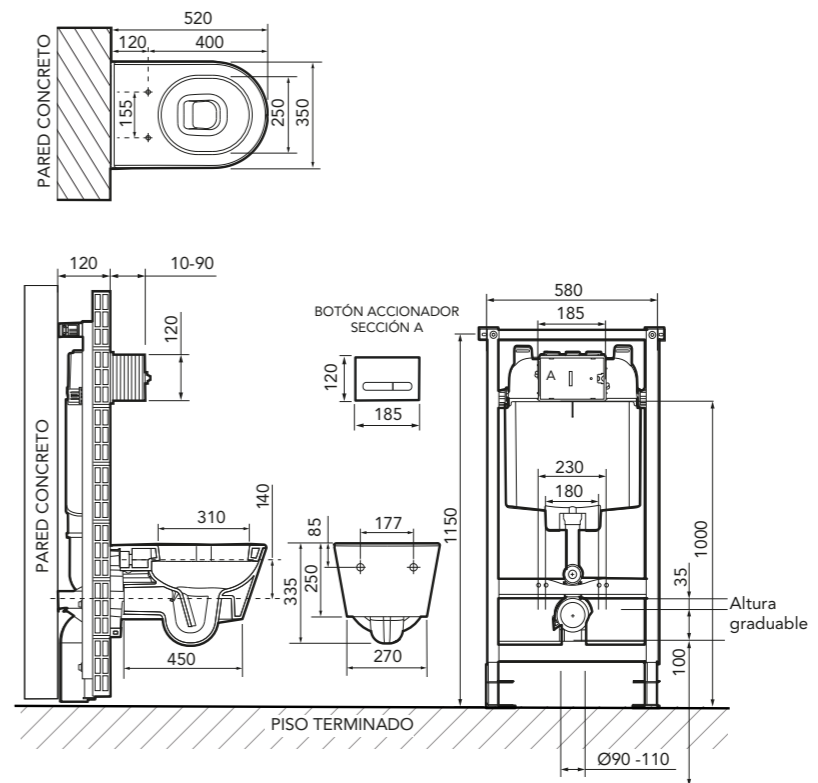

SERIE DUO QUADRATO

Unidades: mm.

SERIE DUO QUADRATO

**SANITARIO
SUSPENDIDO**

REF. 8520-02-1

Material:

Taza en porcelana sanitaria.
Tanque plástico con marco metálico.
Asiento de polipropileno.

Tipo de sanitario:

Taza suspendida con tanque oculto.

Altura de taza:

Altura ergonómica de 432 mm.

Dimensiones generales:

Tanque: An-580 x L-120 x Al-1150 mm.
Taza: An-350 x L-520 x Al-335 mm.

Tipo de descarga y consumo:

Dual Flush® de 6 / 4.2 Lpf.

Asiento:

Cierre suave.

Presión mín & máx:

20-80 PSI.

Otros:

Tecnología Wash Down: Descarga de volumen total de agua para desplazamiento rápido de residuos.
Dimensiones botón accionamiento: An-185 x AL-120 mm.
Soporta hasta 400 kg de peso sobre la porcelana.
Incluye asiento.