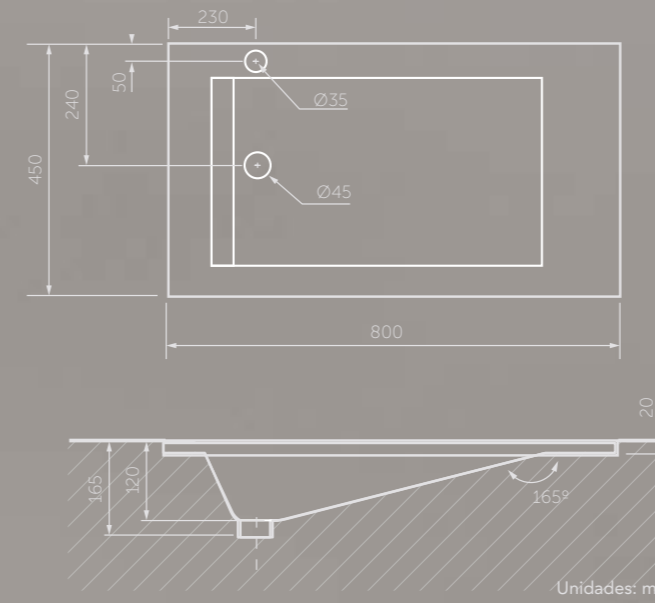

SERIE FUNZIONALE
**LAVAMANOS
DE SOBREPONER**
REF. 8321-02-1

Material: Resina.
Tipo de lavamanos: Sobreponer.
Dimensiones generales: An-800 x L-450 x Al-165 mm.
Profundidad de pozo: 150 mm.
Ubicación de rebose: Pared trasera.
Peso neto: 12.2 kg.
Tipos de griferías compatibles: Monocontrol.