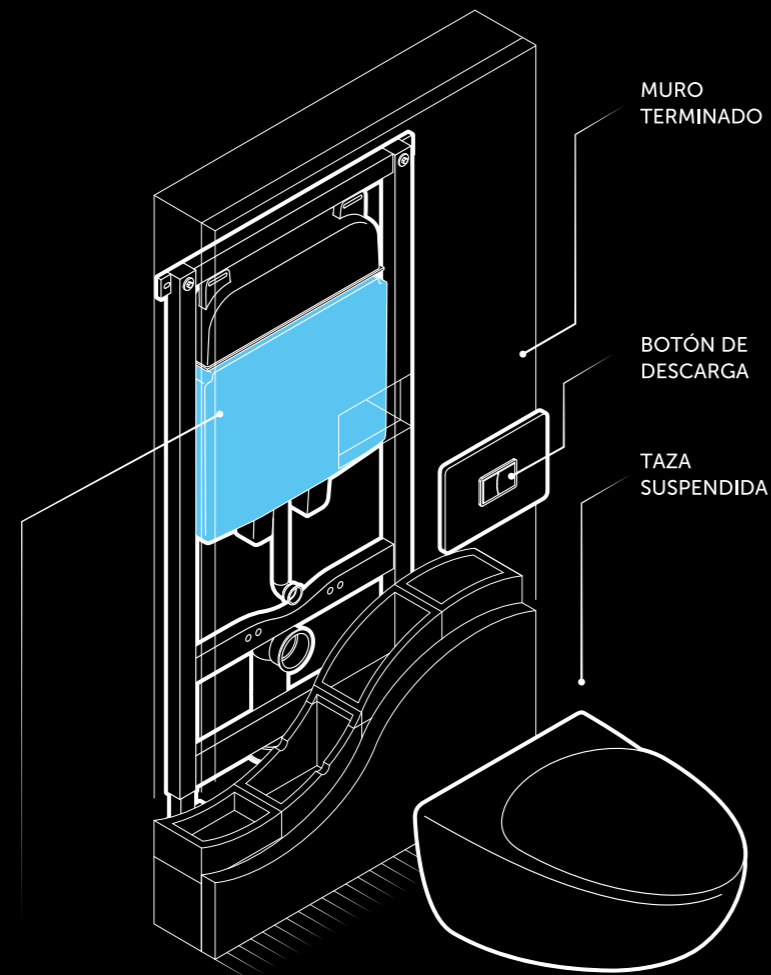

Duo Curvo gracias a su redondez y delicadeza tiene una serie de productos especiales como los sanitarios suspendidos con tanque oculto, capaces de generar más espacio en cambio de ocuparlo.

SERIE  
**DUO CURVO**  
Inspiración Minimalista

### SERIE DUO CURVO SANITARIO TANQUE OCULTO REF. 5933-02-1

Material:	Taza en porcelana sanitaria. Tanque plástico con marco metálico. Asiento de polipropileno.
Tipo de sanitario:	Taza suspendida con tanque oculto.
Perfil de taza:	Alargada.
Altura de taza:	Altura ergonómica de 432 mm.
Dimensiones generales:	Tanque: An-506 x L-235 x Al-1140 mm. Taza: An-381 x L-572 x Al-374 mm.
Tipo de descarga y consumo:	Dual Flush® de 5.8 / 3.9 Lpf.
Asiento:	Cierre suave.
Presión min & máx:	20-80 PSI.
Otros:	Única taza suspendida con funcionamiento sifónico en el mundo. Dimensiones botón accionamiento: A-240 x H-155 mm. Soporta hasta 400 kg de peso sobre la porcelana. Incluye asiento.