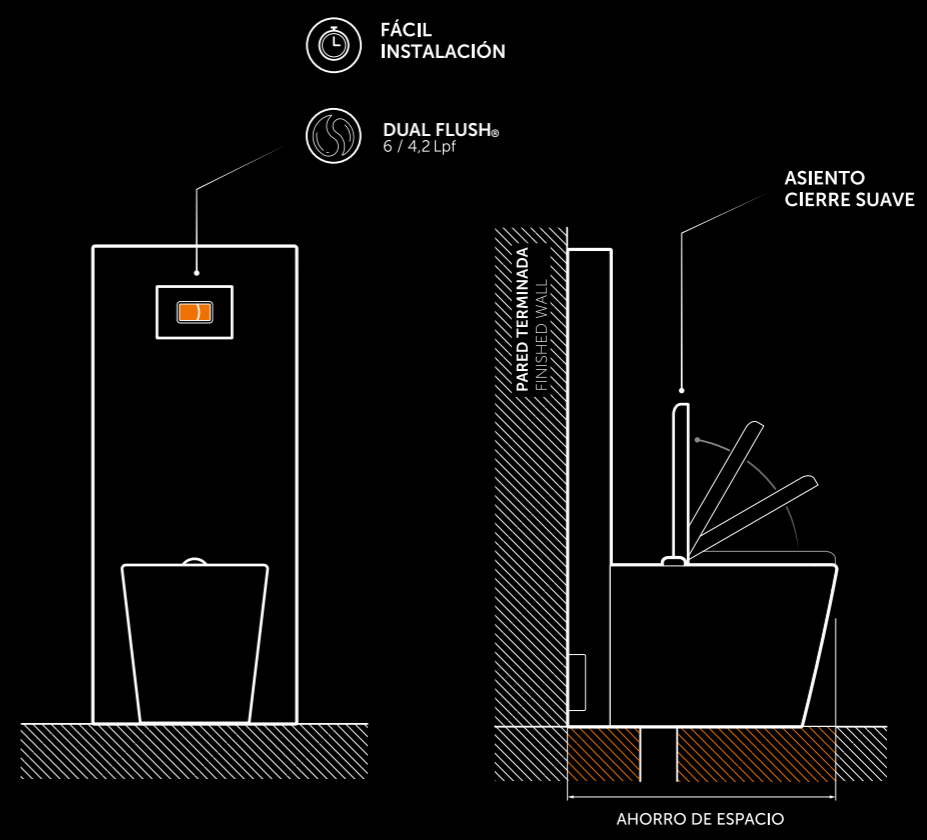

SERIE SCALA
SANITARIO TANQUE SEMI-OCULTO
REF. 8401-02-1

Material: Taza en porcelana sanitaria.
Tanque en fibra de vidrio.
Asiento de polipropileno.

Tipo de sanitario: Two piece con tanque semi-oculto.
Altura de taza: Altura de 400 mm.

Dimensiones generales: Tanque: An-512 x L-112 x Al-1160 mm.
Taza: An-355 x L-550 x Al-400 mm.

Tipo de descarga y consumo: Dual Flush® de 6 / 4.2 Lpf.
Asiento: Cierre suave.

Presión min & máx: 20-80 PSI.

Otros: Distancia punto medio del desagüe a pared terminada de 250 mm.
Tecnología Wash Down: Descarga de volumen total de agua para desplazamiento rápido de residuos. Incluye asiento.

4,8
lts

CONSUMO PROMEDIO DE AGUA
Sólidos 6 Lpf / Líquidos 4,2 Lpf