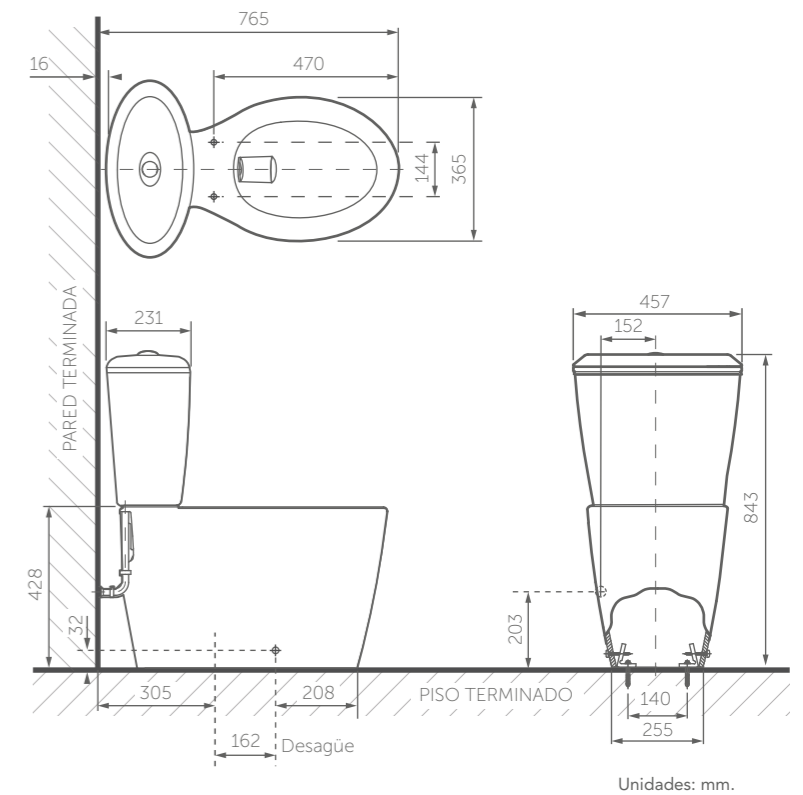

Porcelana sanitaria.  
Incrustar.  
An-430 x L -430 x AL-170 mm.  
128 mm.  
Pared trasera.  
5.8 kg.

8 pulgadas, monocontrol y pared.  
Incluye escudo de rebose.  
Requiere desagüe.

Trabajamos basándonos en el principio de todo buen diseño para lograr grandes creaciones: La perfecta combinación de las formas geométricas básicas. De esta manera conseguimos una obra contrastante entre el círculo y el cuadrado. Hecha a partir de dos polos opuestos que se entrelazan en perfecta armonía para crear un espacio inspirador.

Taza suspendida con tanque oculto.

Altura de taza:

Altura ergonómica de 432 mm.

Dimensiones generales:

Tanque: An-580 x L-120 x Al-1150 mm.  
Taza: An-350 x L-520 x Al-335 mm.

Tipo de descarga y consumo:

Dual Flush® de 6 / 4.2 Lpf.

SERIE DUO QUADRATO

Unidades: mm.

SERIE DUO QUADRATO  
**LAVAMANOS  
DE INCRUSTAR**  
REF. 8312-02-1

Material:	Porcelana sanitaria.
Tipo de lavamanos:	Incrustar.
Dimensiones generales:	An-595 x L-413 x Al-214 mm.
Profundidad de pozo:	145 mm.
Ubicación de rebose de desbordamiento:	Pared frontal.
Peso neto:	10.5 kg.
Tipos de griferías compatibles:	8 pulgadas, monocontrol y pared.

SERIE  
**ELEMENTO**  
Inspiración Zen

SERIE ELEMENTO  
**SANITARIO TWO PIECE**  
Inspiración Zen  
Ref 8511-02-1

SERIE ELEMENTO

SERIE ELEMENTO  
**SANITARIO TWO PIECE**  
REF. 8511-02-1

Material:	Porcelana sanitaria. Asiento de polipropileno.
Tipo de sanitario:	Two piece.
Perfil de taza:	Alargada.
Altura de taza:	Altura ergonómica de 428 mm.
Dimensiones generales:	An-457 x L-765 x Al-843 mm.
Tipo de descarga y consumo:	Dual Flush® de 6 / 4.2 Lpf.
Asiento:	Cierre suave.
Presión min & máx:	20-80 PSI.
Otros:	Sistema de fijación al piso incluido. Incluye asiento.