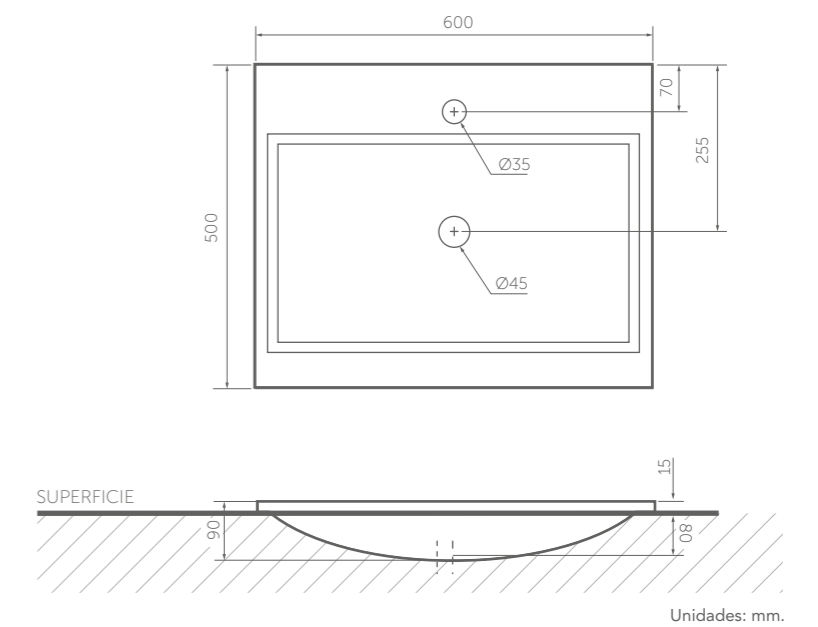

SERIE SCALA
**LAVAMANOS DE
SOBREPONER**
REF. 8326-02-1

Material:
Tipo de lavamanos:
Dimensiones generales:
Profundidad de pozo:
Peso neto:
Tipos de griferías
compatibles:
Otros:

Resina.
Sobreponer.
An-600 x L-500 x Al-90mm.
80 mm.
9 kg.
Monocontrol.
Requiere desagüe.