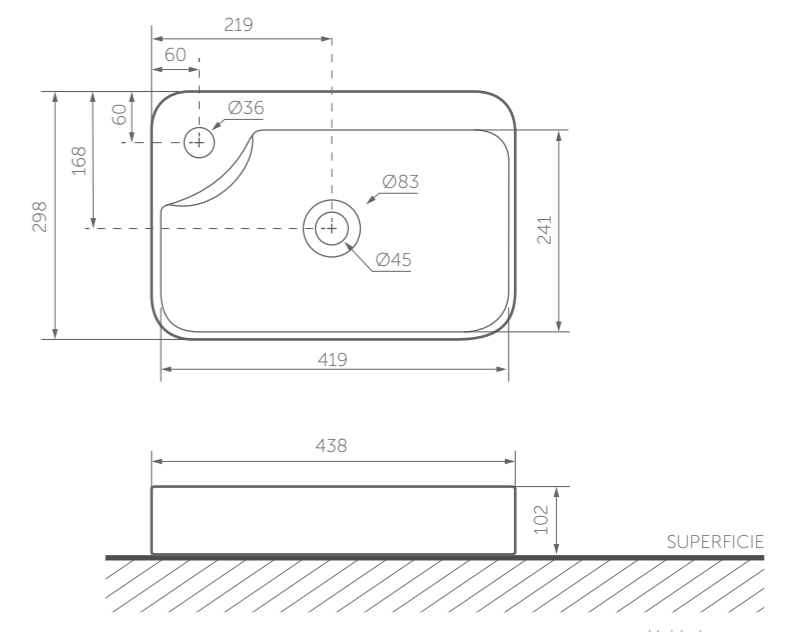

SERIE PALERMO
LAVAMANOS DE SOBREPONER ALICANTE
REF. 5325-02-1

Material:	Porcelana sanitaria.
Tipo de lavamanos:	Sobreponer.
Dimensiones generales:	An-438 x L-298 x Al-102 mm.
Profundidad de pozo:	80 mm.
Peso neto:	7.5 kg.
Tipos de griferías compatibles:	Monocontrol.