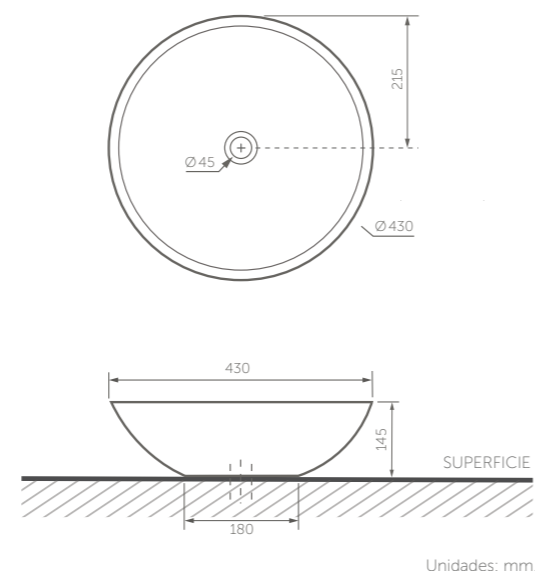

Material: Porcelana sanitaria.
Tipo de lavamanos: Sobreponer.
Dimensiones generales: An-430 x L-430 x Al-145 mm.
Profundidad de pozo: 140 mm.
Ubicación de rebose de desbordamiento: Pared frontal.
Peso neto: 8 kg.
Tipos de griferías compatibles: Llave a pared y monocontrol.

SERIE VINTAGE
**LAVAMANOS DECORADO
TINY JOY DE SOBREPONER**
REF. 8336-00-1