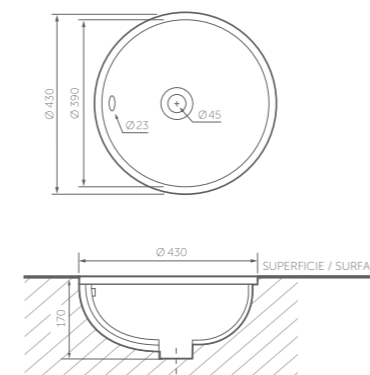

Porcelana sanitaria.  
Sobreponer.  
An-420 x L-420 x AL-220 mm.  
195 mm.  
7.1 kg.

Monocontrol y pared.

SERIE DUO CURVO  
**LAVAMANOS DE INCRUSTAR**  
REF. 8311-02-1

Material:  
Tipo de lavamanos:  
Dimensiones generales:  
Profundidad de pozo:  
Ubicación de rebose:  
Peso neto:  
Tipos de griferías compatibles:  
Otros:

Porcelana sanitaria.  
Incrustar.  
An-430 x L -430 x AL-170 mm.  
128 mm.  
Pared trasera.  
5.8 kg.

8 pulgadas, monocontrol y pared.  
Incluye escudo de rebose.  
Requiere desagüe.

Trabajamos basándonos en el principio de todo buen diseño para lograr grandes creaciones: La perfecta combinación de las formas geométricas básicas. De esta manera conseguimos una obra contrastante entre el círculo y el cuadrado. Hecha a partir de dos polos opuestos que se entrelazan en perfecta armonía para crear un espacio inspirador.