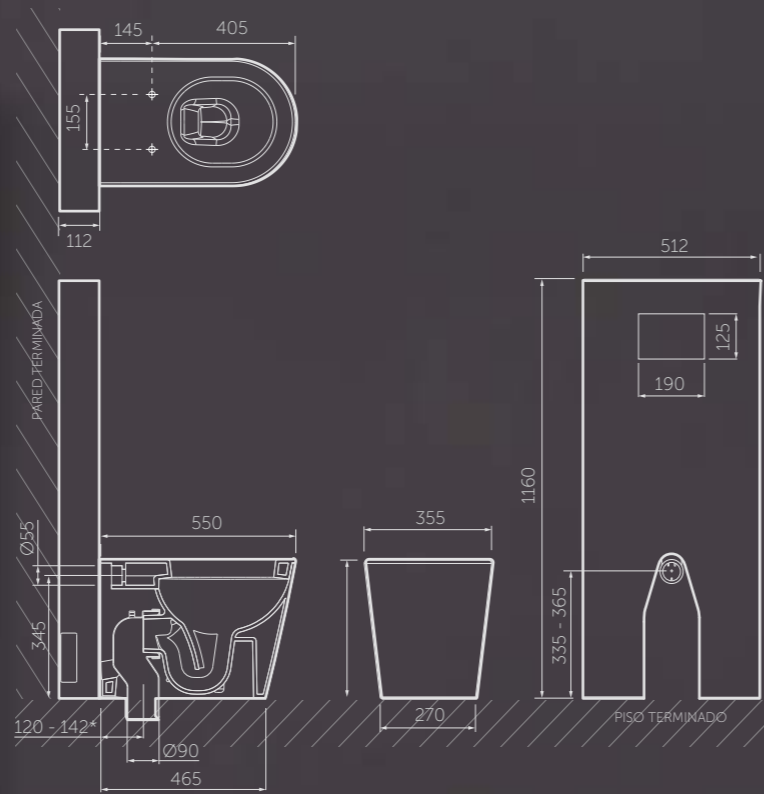

SERIE SCALA
SANITARIO TANQUE SEMI-OCULTO
REF. 8401-02-1

Material: Taza en porcelana sanitaria.
Tanque en fibra de vidrio.
Asiento de polipropileno.

Tipo de sanitario: Two piece con tanque semi-oculto.
Altura de taza: Altura de 400 mm.

Dimensiones generales: Tanque: An-512 x L-112 x Al-1160 mm.
Taza: An-355 x L-550 x Al-400 mm.

Tipo de descarga y consumo: Dual Flush® de 6 / 4.2 Lpf.
Asiento: Cierre suave.

Presión min & máx: 20-80 PSI.

Otros: Distancia punto medio del desagüe a pared terminada de 250 mm.
Tecnología Wash Down: Descarga de volumen total de agua para desplazamiento rápido de residuos. Incluye asiento.