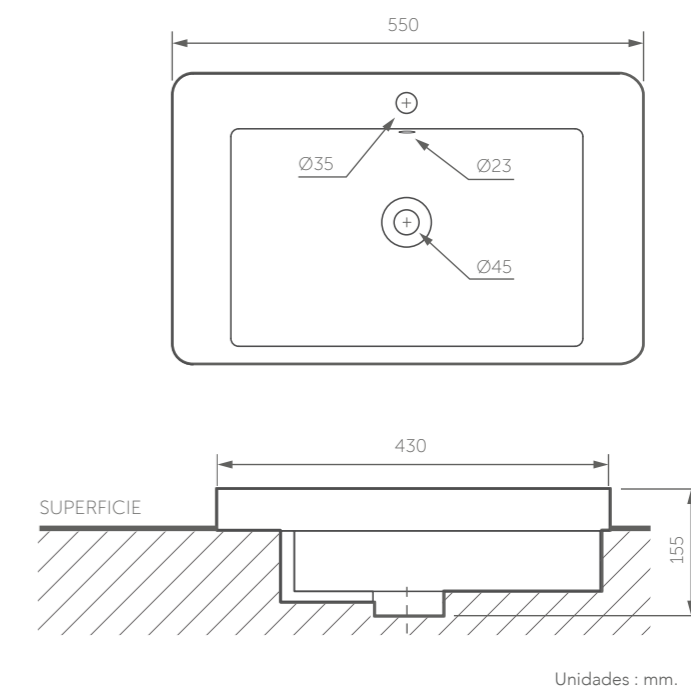

SERIE FLUID
**LAVAMANOS CUADRADO
DE SOBREPONER**
REF. 8339-02-1

Material:	Porcelana sanitaria.
Tipo de lavamanos:	Sobreponer cuadrado.
Dimensiones generales:	An-550 x L-430 x Al-155 mm.
Profundidad de pozo:	150 mm.
Ubicación de rebosa de desbordamiento:	Pared trasera.
Peso neto:	15.0 kg.
Tipos de griferías compatibles:	Monocontrol.
Otros:	Incluye escudo de rebosa.