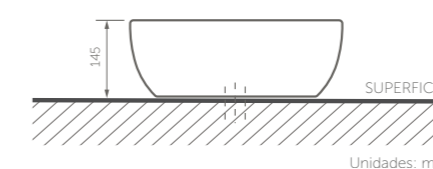

SERIE  
**DEL FOS**  
Inspiración Zen

SERIE DELFOS

SERIE DELFOS  
**LAVAMANOS DE  
SOBREPONER DECORADO**  
REF. 8332-00-1

Material:	Porcelana sanitaria.
Tipo de lavamanos:	Sobreponer.
Dimensiones generales:	An-410 x L-410 x Al-145 mm.
Profundidad de pozo:	95mm.
Peso neto:	8.0 kg.
Tipos de griferías compatibles:	Monocontrol y pared.