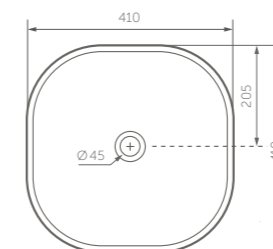

Material:	Porcelana sanitaria.
Tipo de lavamanos:	Sobreponer cuadrado.
Dimensiones generales:	An-550 x L-430 x Al-155 mm.
Profundidad de pozo:	150 mm.
Ubicación de rebosa de desbordamiento:	Pared trasera.
Peso neto:	15.0 kg.
Tipos de griferías compatibles:	Monocontrol.
Otros:	Incluye escudo de rebosa.

SERIE LYON

**SANITARIO ONE PIECE**

BLANCO: REF. 5127-02-1

HUESO: REF. 5127-03-1.

Material:	Porcelana sanitaria. Asiento de polipropileno.
Tipo de sanitario:	One piece.
Perfil de taza:	Alargada.
Altura de taza:	Altura de 394 mm.
Dimensiones generales:	An-425 x L-711 x Al-724 mm.
Tipo de descarga y consumo:	Descarga sencilla de 4.8 Lpf.
Asiento:	Cierre suave.
Presión min & máx:	20-80 PSI.
Otros:	Se recomienda instalarlo con Brida Chess. Incluye asiento.

SERIE  
**DEL FOS**  
Inspiración Zen

SERIE DELFOS

SERIE DELFOS  
**LAVAMANOS DE  
SOBREPONER DECORADO**  
REF. 8332-00-1

Material:	Porcelana sanitaria.
Tipo de lavamanos:	Sobreponer.
Dimensiones generales:	An-410 x L-410 x Al-145 mm.
Profundidad de pozo:	95mm.
Peso neto:	8.0 kg.
Tipos de griferías compatibles:	Monocontrol y pared.

SERIE DELFOS  
**LAVAMANOS DE  
SOBREPONER**  
REF. 8331-02-1

Material:	Porcelana sanitaria.
Tipo de lavamanos:	Sobreponer.
Dimensiones generales:	An-410 x L-410 x Al-145 mm.
Profundidad de pozo:	95 mm.
Peso neto:	8.0 kg.
Tipos de griferías compatibles:	Monocontrol y pared.