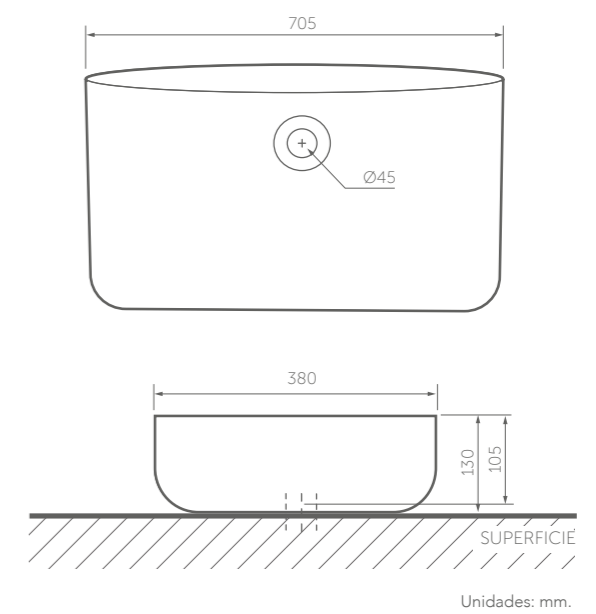

SERIE DUO QUADRATO

Unidades: mm.

SERIE DUO QUADRATO  
**LAVAMANOS  
DE INCRUSTAR**  
REF. 8312-02-1

Material:	Porcelana sanitaria.
Tipo de lavamanos:	Incrustar.
Dimensiones generales:	An-595 x L-413 x Al-214 mm.
Profundidad de pozo:	145 mm.
Ubicación de rebose de desbordamiento:	Pared frontal.
Peso neto:	10.5 kg.
Tipos de griferías compatibles:	8 pulgadas, monocontrol y pared.

Tipo de sanitario: Two piece con tanque semi-oculto.  
 Altura de taza: Altura de 400 mm.

Dimensiones generales: Tanque: An-512 x L-112 x Al-1160 mm.  
 Taza: An-355 x L-550 x Al-400 mm.

Tipo de descarga y consumo: Dual Flush® de 6 / 4.2 Lpf.  
 Asiento: Cierre suave.

SERIE  
**BORNEO**  
Inspiración Moderna

SERIE BORNEO  
**SANITARIO  
ONE PIECE**  
REF. 8500-02-1

Material:	Porcelana sanitaria. Asiento de polipropileno.
Tipo de sanitario:	One piece.
Perfil de taza:	Alargada.
Altura de taza:	Altura de 400 mm.
Dimensiones generales:	An-450 x L-695 x Al-802 mm.
Tipo de descarga y consumo:	Dual Flush® de 6 / 4.2 Lpf.
Asiento:	Cierre suave.
Presión min & máx:	20-80 PSI.
Otros:	Sistema de fijación al piso incluido. Incluye asiento.

SERIE BORNEO  
**LAVAMANOS RECTANGULAR  
DE SOBREPONER**  
REF. 8325-02-1

Material:	Porcelana sanitaria.
Tipo de lavamanos:	Sobreponer.
Dimensiones generales:	An-705 x L-380 x Al-130 mm.
Profundidad de pozo:	120 mm.
Peso neto:	11.7 kg.
Tipos de griferías compatibles:	Monocontrol y pared.