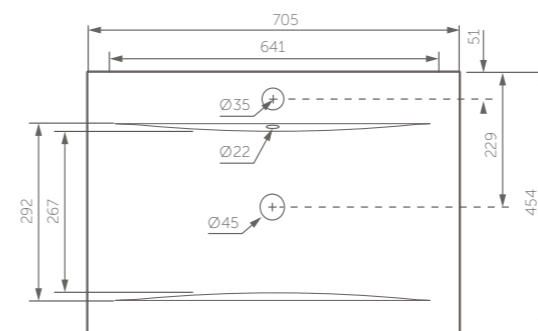

Taza suspendida con tanque oculto.

Altura de taza:

Altura ergonómica de 432 mm.

Dimensiones generales:

Tanque: An-580 x L-120 x Al-1150 mm.  
Taza: An-350 x L-520 x Al-335 mm.

Tipo de descarga y consumo:

Dual Flush® de 6 / 4.2 Lpf.

SERIE DUO QUADRATO

Unidades: mm.

SERIE DUO QUADRATO  
**LAVAMANOS  
DE INCRUSTAR**  
REF. 8312-02-1

Material:	Porcelana sanitaria.
Tipo de lavamanos:	Incrustar.
Dimensiones generales:	An-595 x L-413 x Al-214 mm.
Profundidad de pozo:	145 mm.
Ubicación de rebose de desbordamiento:	Pared frontal.
Peso neto:	10.5 kg.
Tipos de griferías compatibles:	8 pulgadas, monocontrol y pared.

SERIE DUO QUADRATO  
**LAVAMANOS  
MANCHESTER**  
REF. 3338-02-1

Material:	Porcelana sanitaria.
Tipo de lavamanos:	Sobreponer.
Dimensiones generales:	An-705 x L-454 x Al-146 mm.
Profundidad de pozo:	100 mm.
Ubicación de rebose de desbordamiento:	Pared trasera.
Peso neto:	19 kg.
Tipos de griferías compatibles:	Monocontrol.