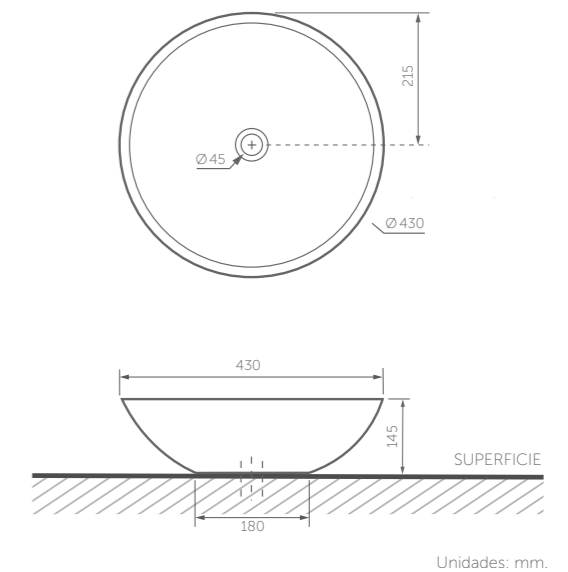

Material: Porcelana sanitaria.
Tipo de lavamanos: Sobreponer.
Dimensiones generales: An-430 x L-430 x Al-145 mm.
Profundidad de pozo: 140 mm.
Ubicación de reboso de desbordamiento: Pared frontal.
Peso neto: 8 kg.
Tipos de griferías compatibles: Llave a pared y monocontrol.

Material: Porcelana sanitaria.
Tipo de lavamanos: Sobreponer.
Dimensiones generales: An-430 x L-430 x Al-145 mm.
Profundidad de pozo: 140 mm.
Ubicación de reboso de desbordamiento: Pared frontal.
Peso neto: 8 kg.
Tipos de griferías compatibles: Llave a pared y monocontrol.