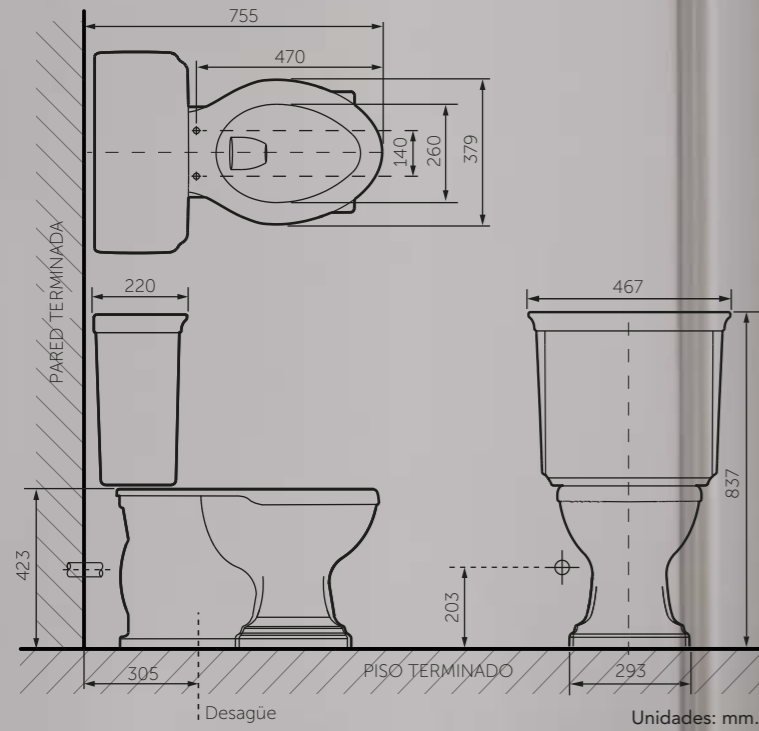

Tipo de sanitario: Two piece con tanque semi-oculto.  
 Altura de taza: Altura de 400 mm.

Dimensiones generales: Tanque: An-512 x L-112 x Al-1160 mm.  
 Taza: An-355 x L-550 x Al-400 mm.

Tipo de descarga y consumo: Dual Flush® de 6 / 4.2 Lpf.  
 Asiento: Cierre suave.

SERIE DELFOS  
**SANITARIO ONE PIECE**  
 BLANCO: REF. 3130-02-1  
 HUESO: REF. 3130-03-1

Material:	Porcelana sanitaria. Asiento de polipropileno.
Tipo de sanitario:	One piece.
Perfil de taza:	Alargada.
Altura de taza:	Altura de 400 mm.
Dimensiones generales:	An-435 x L-749 x Al-711 mm.
Tipo de descarga y consumo:	Dual Flush® de 6 / 3 Lpf.
Asiento:	Cierre suave.
Presión min & máx:	20-80 PSI.
Otros:	Incluye asiento.

SERIE  
**PROVENCE**  
Inspiración Atemporal

SERIE PROVENCE  
**SANITARIO  
TWO PIECE**  
REF. 8510-02-1

Material: Porcelana sanitaria.  
Asiento de polipropileno.  
Tipo de sanitario: Two piece.  
Perfil de taza: Alargada.  
Altura de taza: Altura ergonómica de 423 mm.  
Dimensiones generales: An-467 x L-755 x Al-837 mm.  
Tipo de descarga y consumo: Decarga sencilla de 4.8 Lpf.  
Asiento: Cierre suave.  
Presión min & máx: 20-80 PSI.  
Otros: Incluye asiento.