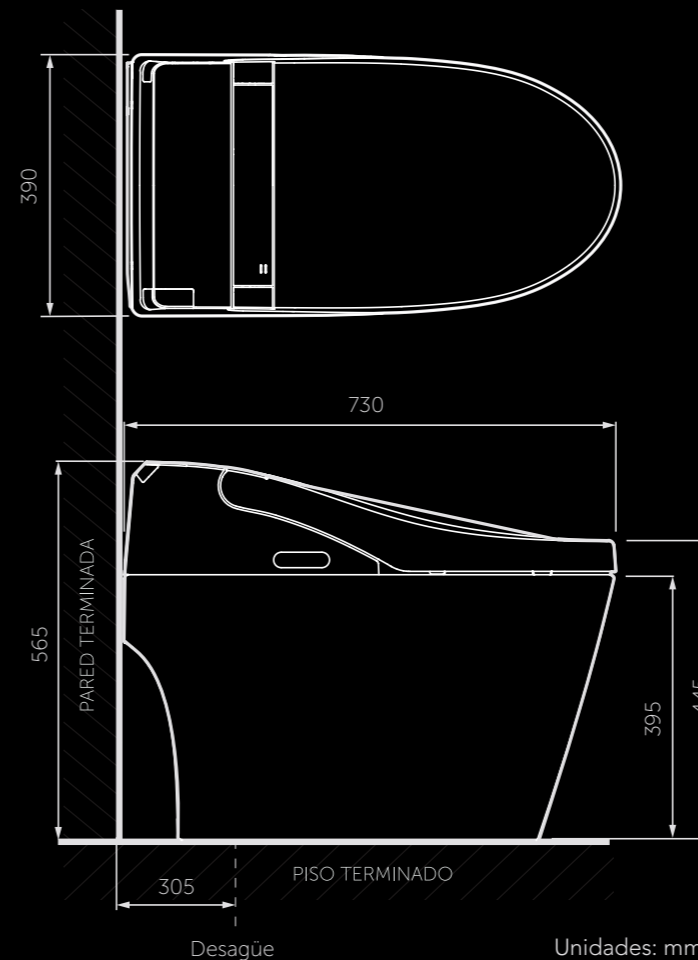

FUNCIÓNES BIDET