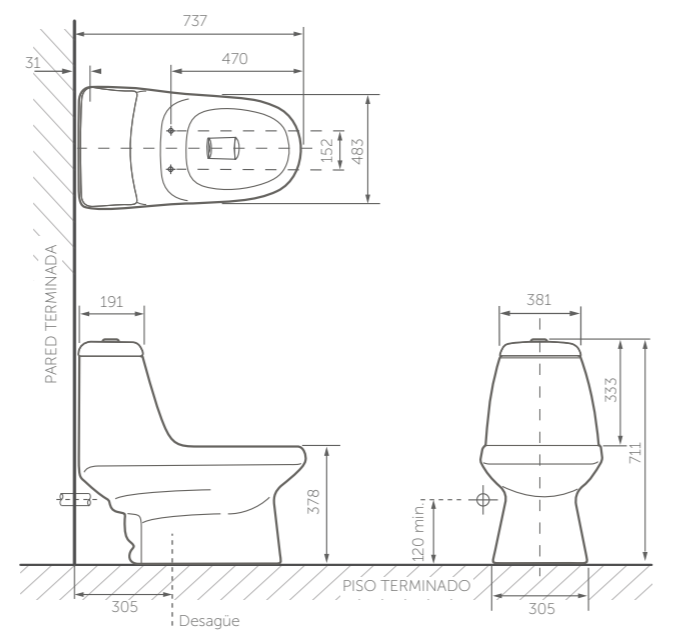

### SERIE DUO CURVO SANITARIO TANQUE OCULTO REF. 5933-02-1

Material:	Taza en porcelana sanitaria. Tanque plástico con marco metálico. Asiento de polipropileno.
Tipo de sanitario:	Taza suspendida con tanque oculto.
Perfil de taza:	Alargada.
Altura de taza:	Altura ergonómica de 432 mm.
Dimensiones generales:	Tanque: An-506 x L-235 x Al-1140 mm. Taza: An-381 x L-572 x Al-374 mm.
Tipo de descarga y consumo:	Dual Flush® de 5.8 / 3.9 Lpf.
Asiento:	Cierre suave.
Presión min & máx:	20-80 PSI.
Otros:	Única taza suspendida con funcionamiento sifónico en el mundo. Dimensiones botón accionamiento: A-240 x H-155 mm. Soporta hasta 400 kg de peso sobre la porcelana. Incluye asiento.

Taza suspendida con tanque oculto.

Altura de taza:

Altura ergonómica de 432 mm.

Dimensiones generales:

Tanque: An-580 x L-120 x Al-1150 mm.  
Taza: An-350 x L-520 x Al-335 mm.

Tipo de descarga y consumo:

Dual Flush® de 6 / 4.2 Lpf.

Tipo de sanitario: Two piece con tanque semi-oculto.  
 Altura de taza: Altura de 400 mm.

Dimensiones generales: Tanque: An-512 x L-112 x Al-1160 mm.  
 Taza: An-355 x L-550 x Al-400 mm.

Tipo de descarga y consumo: Dual Flush® de 6 / 4.2 Lpf.  
 Asiento: Cierre suave.

Unidades: mm.

SERIE PALERMO  
**SANITARIO ONE PIECE**

BLANCO: REF. 3129-02-1  
HUESO: REF. 3129-03-1

Material:	Porcelana sanitaria. Asiento de polipropileno.
Tipo de sanitario:	One piece.
Perfil de taza:	Alargada.
Altura de taza:	Altura de 378 mm.
Dimensiones generales:	An-483 x L-737 x Al-711 mm.
Tipo de descarga y consumo:	Dual Flush® de 4.8 / 3 Lpf.
Asiento:	Cierre suave.
Presión mín & máx:	20-80 PSI. Incluye asiento.