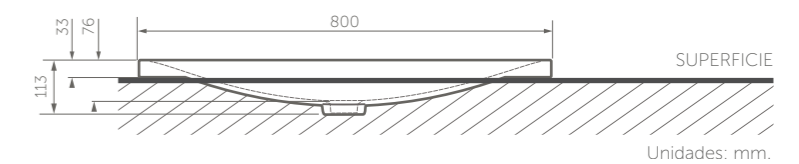

SERIE  
**PALERMO**  
Inspiración Moderna

SERIE PALERMO  
**LAVAMANOS DE  
 SOBREPONER MANHATTAN**  
 REF. 5327-02-1

Material:	Resina.
Tipo de lavamanos:	Sobreponer.
Dimensiones generales:	An-800 x L-452 x Al-113 mm.
Profundidad de pozo:	76 mm.
Peso neto:	10.5 kg.
Tipos de griferías compatibles:	Monocontrol.