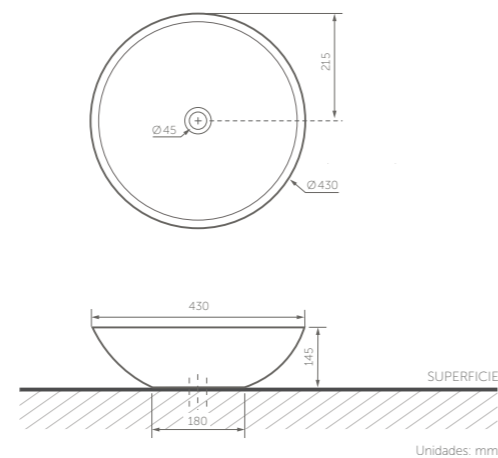

Unidades / Units: mm.

SERIE PALERMO  
**LAVAMANOS DE SOBREPONER ALICANTE**  
REF. 5325-02-1

Material:	Porcelana sanitaria.
Tipo de lavamanos:	Sobreponer.
Dimensiones generales:	An-438 x L-298 x Al-102 mm.
Profundidad de pozo:	80 mm.
Peso neto:	7.5 kg.
Tipos de griferías compatibles:	Monocontrol.

SERIE  
**ALTRUS**  
Inspiración Moderna

SERIE ALTRUS  
**LAVAMANOS DE SOBREPONER**  
 REF. 8330-02-1

Material: Porcelana sanitaria.  
 Tipo de lavamanos: Sobreponer.  
 Dimensiones generales: An-500 x L-500 x Al-140 mm.  
 Profundidad de pozo: 90 mm.  
 Ubicación de rebose: Pared trasera.  
 Peso neto: 8.0 Kg.  
 Tipos de griferías compatibles: Monocontrol y pared.

SERIE ALTRUS  
**SANITARIO TWO PIECE**

BLANCO: REF. 5934-02-1  
 HUESO: REF. 5934-03-1.

Material: Porcelana sanitaria.  
 Asiento de polipropileno.  
 Tipo de sanitario: Two piece.  
 Perfil de taza: Alargada.  
 Altura de taza: Altura de 381 mm.  
 Dimensiones generales: An-368 x L-711 x Al-876 mm.  
 Tipo de descarga y consumo: Dual Flush® de 6 / 3 Lpf.  
 Presión min & máx: 20-80 PSI.  
 Otros: Sistema de fijación al piso incluido. Incluye asiento.