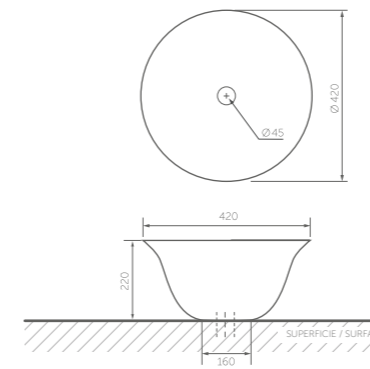

### SERIE DUO CURVO SANITARIO TANQUE OCULTO REF. 5933-02-1

Material:	Taza en porcelana sanitaria. Tanque plástico con marco metálico. Asiento de polipropileno.
Tipo de sanitario:	Taza suspendida con tanque oculto.
Perfil de taza:	Alargada.
Altura de taza:	Altura ergonómica de 432 mm.
Dimensiones generales:	Tanque: An-506 x L-235 x Al-1140 mm. Taza: An-381 x L-572 x Al-374 mm.
Tipo de descarga y consumo:	Dual Flush® de 5.8 / 3.9 Lpf.
Asiento:	Cierre suave.
Presión min & máx:	20-80 PSI.
Otros:	Única taza suspendida con funcionamiento sifónico en el mundo. Dimensiones botón accionamiento: A-240 x H-155 mm. Soporta hasta 400 kg de peso sobre la porcelana. Incluye asiento.

4,5  
lts

**CONSUMO PROMEDIO DE AGUA**

Sólidos 5,8 Lpf / Líquidos 3,9 Lpf

**SERIE DUO CURVO**

SERIE DUO CURVO  
**LAVAMANOS DE SOBREPONER**  
REF. 8322-02-1

Material:  
Tipo de lavamanos:  
Dimensiones generales:  
Profundidad de pozo:  
Peso neto:  
Tipos de griferías compatibles:

Porcelana sanitaria.  
Sobreponer.  
An-420 x L-420 x AL-220 mm.  
195 mm.  
7.1 kg.

Monocontrol y pared.

SERIE DUO CURVO  
**LAVAMANOS DE INCRUSTAR**  
REF. 8311-02-1

Material:  
Tipo de lavamanos:  
Dimensiones generales:  
Profundidad de pozo:  
Ubicación de rebose:  
Peso neto:  
Tipos de griferías compatibles:  
Otros:

Porcelana sanitaria.  
Incrustar.  
An-430 x L -430 x AL-170 mm.  
128 mm.  
Pared trasera.  
5.8 kg.

8 pulgadas, monocontrol y pared.  
Incluye escudo de rebose.  
Requiere desagüe.

Trabajamos basándonos en el principio de todo buen diseño para lograr grandes creaciones: La perfecta combinación de las formas geométricas básicas. De esta manera conseguimos una obra contrastante entre el círculo y el cuadrado. Hecha a partir de dos polos opuestos que se entrelazan en perfecta armonía para crear un espacio inspirador.