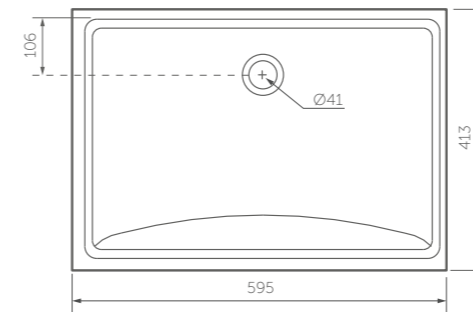

Taza suspendida con tanque oculto.

Altura de taza:

Altura ergonómica de 432 mm.

Dimensiones generales:

Tanque: An-580 x L-120 x Al-1150 mm.  
Taza: An-350 x L-520 x Al-335 mm.

Tipo de descarga y consumo:

Dual Flush® de 6 / 4.2 Lpf.

Asiento:

Cierre suave.

Presión mín & máx:

20-80 PSI.

Otros:

Tecnología Wash Down: Descarga de volumen total de agua para desplazamiento rápido de residuos.  
Dimensiones botón accionamiento: An-185 x AL-120 mm.  
Soporta hasta 400 kg de peso sobre la porcelana.  
Incluye asiento.

SERIE DUO QUADRATO

Unidades: mm.

SERIE DUO QUADRATO  
**LAVAMANOS  
DE INCRUSTAR**  
REF. 8312-02-1

Material:	Porcelana sanitaria.
Tipo de lavamanos:	Incrustar.
Dimensiones generales:	An-595 x L-413 x Al-214 mm.
Profundidad de pozo:	145 mm.
Ubicación de rebose de desbordamiento:	Pared frontal.
Peso neto:	10.5 kg.
Tipos de griferías compatibles:	8 pulgadas, monocontrol y pared.

SERIE DUO QUADRATO  
**LAVAMANOS  
MANCHESTER**  
REF. 3338-02-1

Material:	Porcelana sanitaria.
Tipo de lavamanos:	Sobreponer.
Dimensiones generales:	An-705 x L-454 x Al-146 mm.
Profundidad de pozo:	100 mm.
Ubicación de rebose de desbordamiento:	Pared trasera.
Peso neto:	19 kg.
Tipos de griferías compatibles:	Monocontrol.