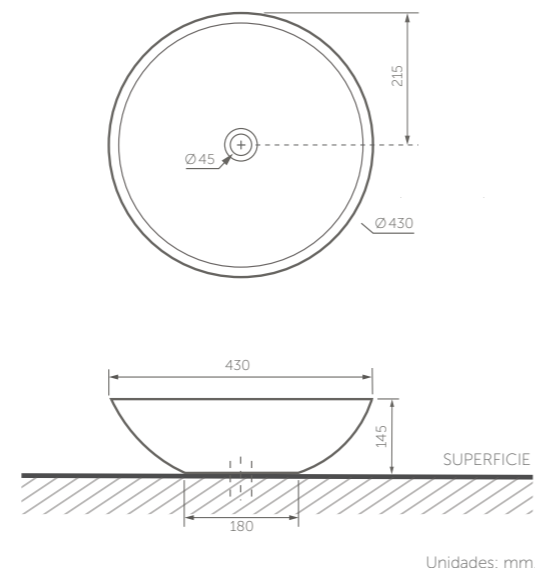

SERIE VINTAGE
**LAVAMANOS DECORADO
GERALDINE**
REF. 8334-00-1

Material: Porcelana sanitaria.
Tipo de lavamanos: Sobreponer.
Dimensiones generales: An-430 x L-430 x Al-145 mm.
Profundidad de pozo: 140 mm.
Ubicación de reboso de desbordamiento: Pared frontal.
Peso neto: 8 kg.
Tipos de griferías compatibles: Llave a pared y monocontrol.