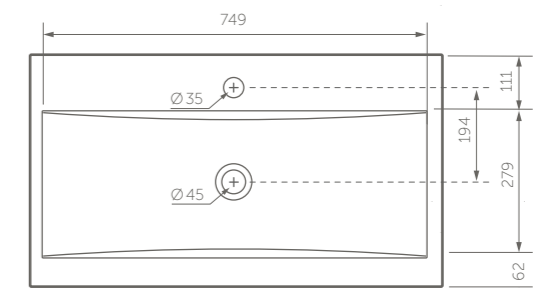

SERIE  
**PALERMO**  
Inspiración Moderna

SERIE PALERMO  
**LAVAMANOS DE  
 SOBREPONER MANHATTAN**  
 REF. 5327-02-1

Material:	Resina.
Tipo de lavamanos:	Sobreponer.
Dimensiones generales:	An-800 x L-452 x Al-113 mm.
Profundidad de pozo:	76 mm.
Peso neto:	10.5 kg.
Tipos de griferías compatibles:	Monocontrol.