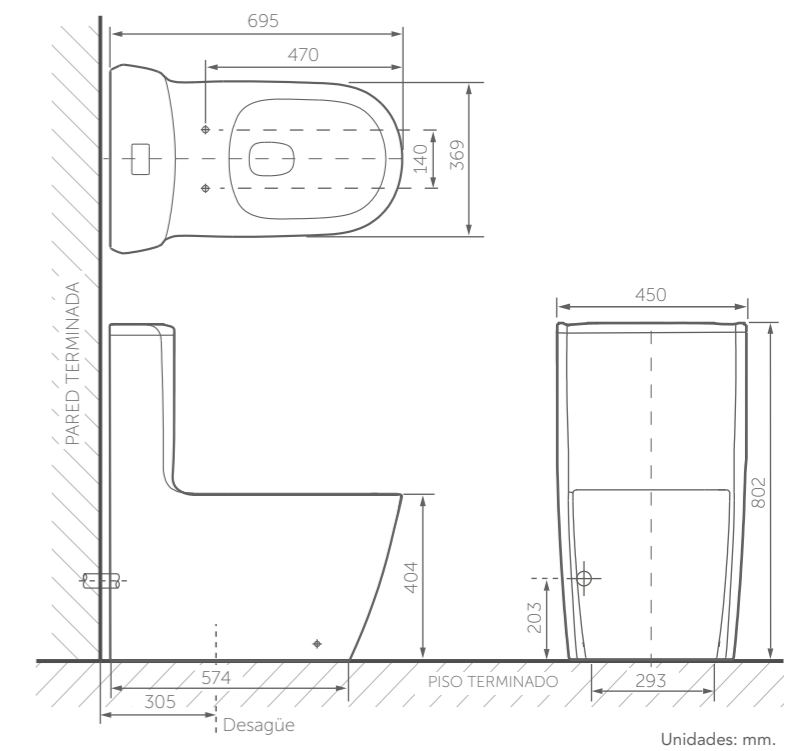

Taza suspendida con tanque oculto.

Altura de taza:

Altura ergonómica de 432 mm.

Dimensiones generales:

Tanque: An-580 x L-120 x Al-1150 mm.  
Taza: An-350 x L-520 x Al-335 mm.

Tipo de descarga y consumo:

Dual Flush® de 6 / 4.2 Lpf.

SERIE DUO QUADRATO

Unidades: mm.

SERIE DUO QUADRATO  
**LAVAMANOS  
DE INCRUSTAR**  
REF. 8312-02-1

Material:	Porcelana sanitaria.
Tipo de lavamanos:	Incrustar.
Dimensiones generales:	An-595 x L-413 x Al-214 mm.
Profundidad de pozo:	145 mm.
Ubicación de rebose de desbordamiento:	Pared frontal.
Peso neto:	10.5 kg.
Tipos de griferías compatibles:	8 pulgadas, monocontrol y pared.

Tipo de sanitario: Two piece con tanque semi-oculto.  
 Altura de taza: Altura de 400 mm.

Dimensiones generales: Tanque: An-512 x L-112 x Al-1160 mm.  
 Taza: An-355 x L-550 x Al-400 mm.

Tipo de descarga y consumo: Dual Flush® de 6 / 4.2 Lpf.  
 Asiento: Cierre suave.

SERIE  
**BORNEO**  
Inspiración Moderna

SERIE BORNEO  
**SANITARIO  
ONE PIECE**  
REF. 8500-02-1

Material:	Porcelana sanitaria. Asiento de polipropileno.
Tipo de sanitario:	One piece.
Perfil de taza:	Alargada.
Altura de taza:	Altura de 400 mm.
Dimensiones generales:	An-450 x L-695 x Al-802 mm.
Tipo de descarga y consumo:	Dual Flush® de 6 / 4.2 Lpf.
Asiento:	Cierre suave.
Presión min & máx:	20-80 PSI.
Otros:	Sistema de fijación al piso incluido. Incluye asiento.