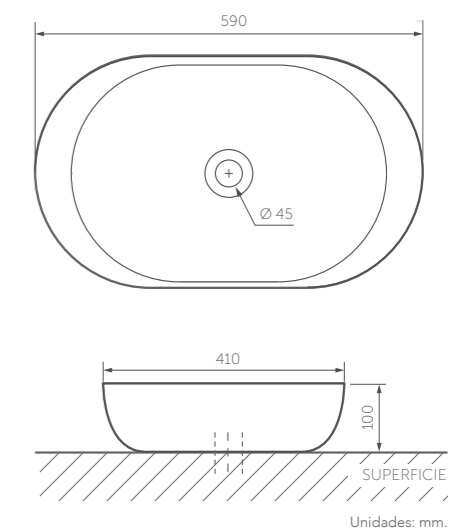

SERIE DUO QUADRATO

Unidades: mm.

SERIE DUO QUADRATO  
**LAVAMANOS  
DE INCRUSTAR**  
REF. 8312-02-1

Material:	Porcelana sanitaria.
Tipo de lavamanos:	Incrustar.
Dimensiones generales:	An-595 x L-413 x Al-214 mm.
Profundidad de pozo:	145 mm.
Ubicación de rebose de desbordamiento:	Pared frontal.
Peso neto:	10.5 kg.
Tipos de griferías compatibles:	8 pulgadas, monocontrol y pared.

Material:	Porcelana sanitaria.
Tipo de lavamanos:	Sobreponer cuadrado.
Dimensiones generales:	An-550 x L-430 x Al-155 mm.
Profundidad de pozo:	150 mm.
Ubicación de rebosa de desbordamiento:	Pared trasera.
Peso neto:	15.0 kg.
Tipos de griferías compatibles:	Monocontrol.
Otros:	Incluye escudo de rebosa.

SERIE FLUID  
**FLUID**  
Inspiración Zen

SERIE FLUID  
**SANITARIO TWO PIECE**  
 REF. 8513-02-1

Material: Porcelana sanitaria.  
 Asiento de polipropileno.  
 Tipo de sanitario: Two piece.  
 Perfil de taza: Alargada.  
 Altura de taza: Altura de 400 mm.  
 Dimensiones generales: An-371 x L-685 x Al-814 mm.  
 Tipo de descarga y consumo: Dual Flush® de 6 / 4.2 Lpf.  
 Asiento: Cierre suave.  
 Presión min & máx: 20-80 PSI.  
 Otros: Tecnología Wash Down: Descarga de volumen total de agua para desplazamiento rápido de residuos. Incluye asiento.

SERIE FLUID  
**LAVAMANOS OVALADO DE SOBREPONER**  
 REF. 8338-02-1

Material: Porcelana sanitaria.  
 Tipo de lavamanos: Sobreponer ovalado.  
 Dimensiones generales: An-590 x L-410 x Al-100 mm.  
 Profundidad de pozo: 90 mm.  
 Peso neto: 9.4 kg.  
 Tipos de griferías compatibles: Monocontrol y pared.