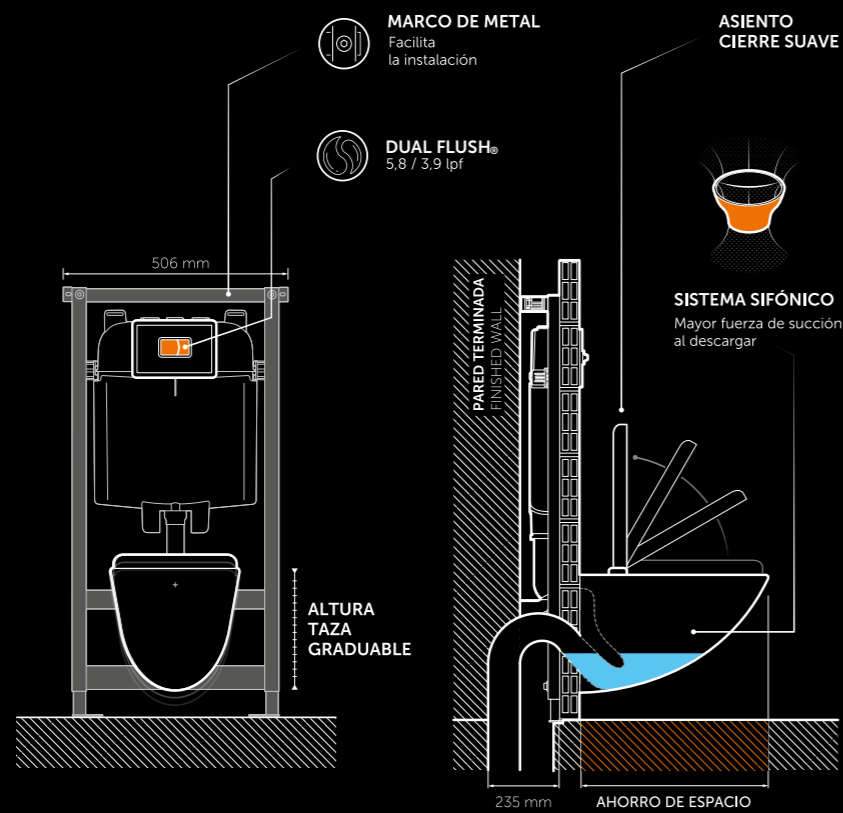

4,5
lts

CONSUMO PROMEDIO DE AGUA

Sólidos 5,8 Lpf / Líquidos 3,9 Lpf

SERIE DUO CURVO

SERIE DUO CURVO
LAVAMANOS DE SOBREPONER
REF. 8322-02-1

Material:
Tipo de lavamanos:
Dimensiones generales:
Profundidad de pozo:
Peso neto:
Tipos de griferías compatibles:

Porcelana sanitaria.
Sobreponer.
An-420 x L-420 x AL-220 mm.
195 mm.
7.1 kg.

Monocontrol y pared.

SERIE DUO CURVO
LAVAMANOS DE INCRUSTAR
REF. 8311-02-1

Material:
Tipo de lavamanos:
Dimensiones generales:
Profundidad de pozo:
Ubicación de rebose:
Peso neto:
Tipos de griferías compatibles:
Otros:

Porcelana sanitaria.
Incrustar.
An-430 x L -430 x AL-170 mm.
128 mm.
Pared trasera.
5.8 kg.

8 pulgadas, monocontrol y pared.
Incluye escudo de rebose.
Requiere desagüe.