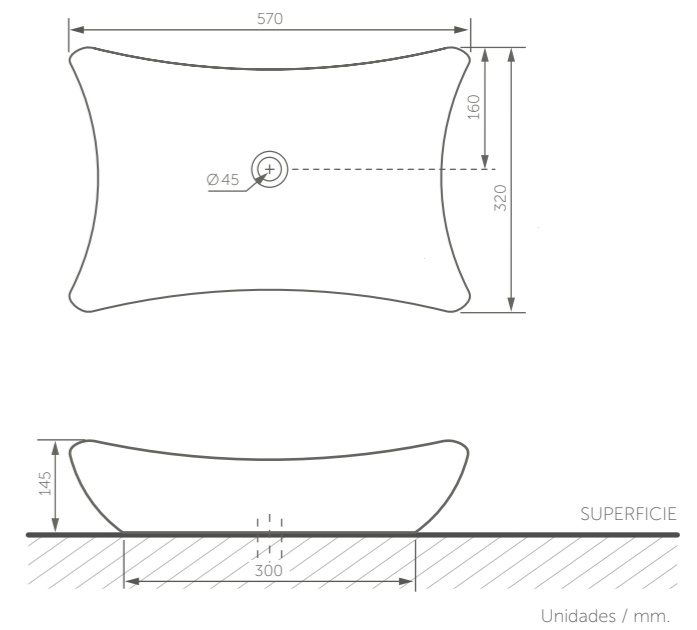

Material:	Porcelana sanitaria.
Tipo de lavamanos:	Sobreponer cuadrado.
Dimensiones generales:	An-550 x L-430 x Al-155 mm.
Profundidad de pozo:	150 mm.
Ubicación de rebosa de desbordamiento:	Pared trasera.
Peso neto:	15.0 kg.
Tipos de griferías compatibles:	Monocontrol.
Otros:	Incluye escudo de rebosa.

SERIE  
**LYON**  
Inspiración Zen

SERIE LYON  
**LAVAMANOS DE  
 SOBREPONER**  
 REF. 8337-02-1

Material:	Porcelana sanitaria.
Tipo de lavamanos:	Sobreponer.
Dimensiones generales:	An-570 x L-320 x Al-145 mm.
Profundidad de pozo:	123 mm.
Peso neto:	13 kg.
Tipos de griferías compatibles:	Llave a pared y monocontrol.

SERIE LYON

**SANITARIO ONE PIECE**

BLANCO: REF. 5127-02-1

HUESO: REF. 5127-03-1.

Material:	Porcelana sanitaria. Asiento de polipropileno.
Tipo de sanitario:	One piece.
Perfil de taza:	Alargada.
Altura de taza:	Altura de 394 mm.
Dimensiones generales:	An-425 x L-711 x Al-724 mm.
Tipo de descarga y consumo:	Descarga sencilla de 4.8 Lpf.
Asiento:	Cierre suave.
Presión min & máx:	20-80 PSI.
Otros:	Se recomienda instalarlo con Brida Chess. Incluye asiento.