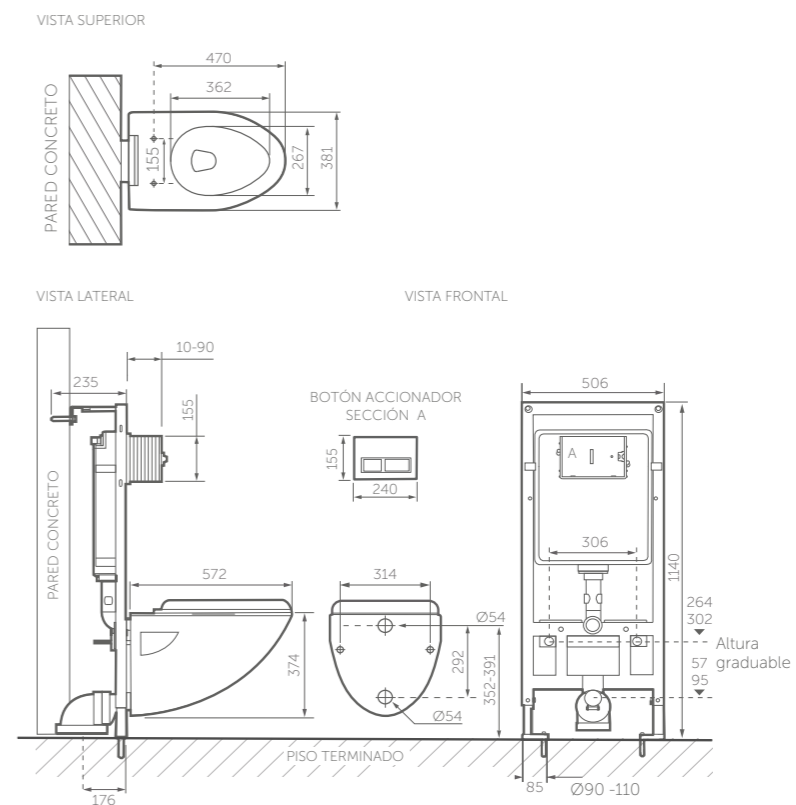

SERIE DUO CURVO

Unidades: mm.

SERIE DUO CURVO SANITARIO TANQUE OCULTO REF. 5933-02-1

Material:	Taza en porcelana sanitaria. Tanque plástico con marco metálico. Asiento de polipropileno.
Tipo de sanitario:	Taza suspendida con tanque oculto.
Perfil de taza:	Alargada.
Altura de taza:	Altura ergonómica de 432 mm.
Dimensiones generales:	Tanque: An-506 x L-235 x Al-1140 mm. Taza: An-381 x L-572 x Al-374 mm.
Tipo de descarga y consumo:	Dual Flush® de 5.8 / 3.9 Lpf.
Asiento:	Cierre suave.
Presión min & máx:	20-80 PSI.
Otros:	Única taza suspendida con funcionamiento sifónico en el mundo. Dimensiones botón accionamiento: A-240 x H-155 mm. Soporta hasta 400 kg de peso sobre la porcelana. Incluye asiento.