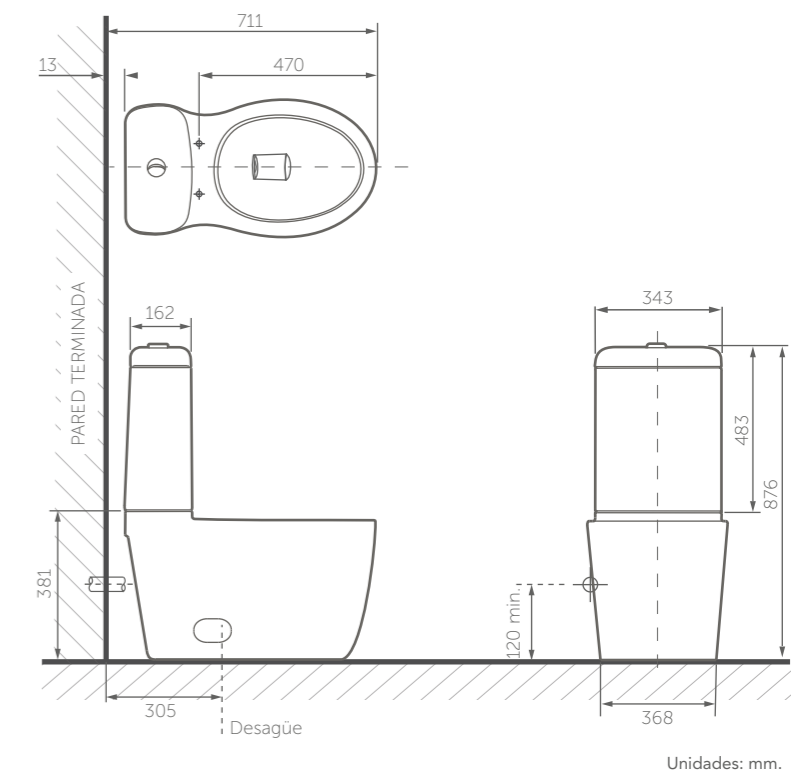

SERIE DUO QUADRATO

Unidades: mm.

SERIE DUO QUADRATO  
**LAVAMANOS  
DE INCRUSTAR**  
REF. 8312-02-1

Material:	Porcelana sanitaria.
Tipo de lavamanos:	Incrustar.
Dimensiones generales:	An-595 x L-413 x Al-214 mm.
Profundidad de pozo:	145 mm.
Ubicación de rebose de desbordamiento:	Pared frontal.
Peso neto:	10.5 kg.
Tipos de griferías compatibles:	8 pulgadas, monocontrol y pared.

Tipo de sanitario: Two piece con tanque semi-oculto.  
 Altura de taza: Altura de 400 mm.

Dimensiones generales: Tanque: An-512 x L-112 x Al-1160 mm.  
 Taza: An-355 x L-550 x Al-400 mm.

Tipo de descarga y consumo: Dual Flush® de 6 / 4.2 Lpf.  
 Asiento: Cierre suave.

SERIE  
**ALTRUS**  
Inspiración Moderna

SERIE ALTRUS  
**LAVAMANOS DE SOBREPONER**  
 REF. 8330-02-1

Material: Porcelana sanitaria.  
 Tipo de lavamanos: Sobreponer.  
 Dimensiones generales: An-500 x L-500 x Al-140 mm.  
 Profundidad de pozo: 90 mm.  
 Ubicación de rebose: Pared trasera.  
 Peso neto: 8.0 Kg.  
 Tipos de griferías compatibles: Monocontrol y pared.

SERIE ALTRUS  
**SANITARIO TWO PIECE**

BLANCO: REF. 5934-02-1  
 HUESO: REF. 5934-03-1.

Material: Porcelana sanitaria.  
 Asiento de polipropileno.  
 Tipo de sanitario: Two piece.  
 Perfil de taza: Alargada.  
 Altura de taza: Altura de 381 mm.  
 Dimensiones generales: An-368 x L-711 x Al-876 mm.  
 Tipo de descarga y consumo: Dual Flush® de 6 / 3 Lpf.  
 Presión min & máx: 20-80 PSI.  
 Otros: Sistema de fijación al piso incluido. Incluye asiento.