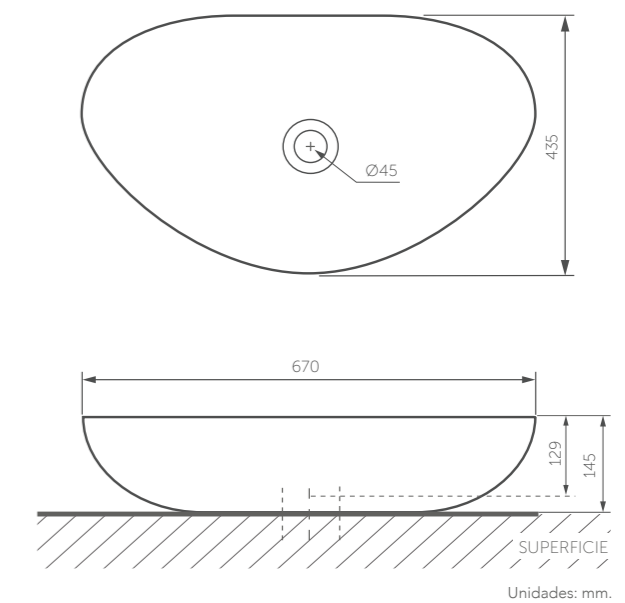

SERIE  
**ELEMENTO**  
Inspiración Zen

SERIE ELEMENTO  
**SANITARIO TWO PIECE**  
Inspiración Zen  
Ref 8511-02-1

SERIE ELEMENTO

SERIE ELEMENTO  
**SANITARIO TWO PIECE**  
REF. 8511-02-1

Material:	Porcelana sanitaria. Asiento de polipropileno.
Tipo de sanitario:	Two piece.
Perfil de taza:	Alargada.
Altura de taza:	Altura ergonómica de 428 mm.
Dimensiones generales:	An-457 x L-765 x Al-843 mm.
Tipo de descarga y consumo:	Dual Flush® de 6 / 4.2 Lpf.
Asiento:	Cierre suave.
Presión min & máx:	20-80 PSI.
Otros:	Sistema de fijación al piso incluido. Incluye asiento.

SERIE ELEMENTO  
**LAVAMANOS DE  
SOBREPONER**  
REF. 8324-02-1

Material: Porcelana sanitaria.  
Tipo de lavamanos: Sobreponer.  
Dimensiones generales: An-670 x L-435 x Al-145 mm.  
Profundidad de pozo: 135 mm.  
Peso neto: 12.2 kg.  
Tipos de griferías compatibles: Monocontrol y pared.