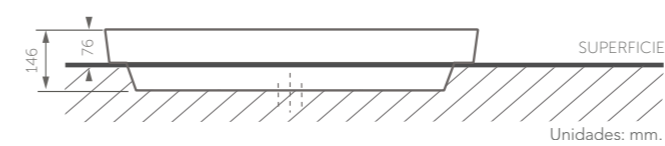

SERIE DUO QUADRATO

Unidades: mm.

SERIE DUO QUADRATO  
**LAVAMANOS  
DE INCRUSTAR**  
REF. 8312-02-1

Material:	Porcelana sanitaria.
Tipo de lavamanos:	Incrustar.
Dimensiones generales:	An-595 x L-413 x Al-214 mm.
Profundidad de pozo:	145 mm.
Ubicación de rebose de desbordamiento:	Pared frontal.
Peso neto:	10.5 kg.
Tipos de griferías compatibles:	8 pulgadas, monocontrol y pared.

SERIE DUO QUADRATO  
**LAVAMANOS  
MANCHESTER**  
REF. 3338-02-1

Material:	Porcelana sanitaria.
Tipo de lavamanos:	Sobreponer.
Dimensiones generales:	An-705 x L-454 x Al-146 mm.
Profundidad de pozo:	100 mm.
Ubicación de rebose de desbordamiento:	Pared trasera.
Peso neto:	19 kg.
Tipos de griferías compatibles:	Monocontrol.