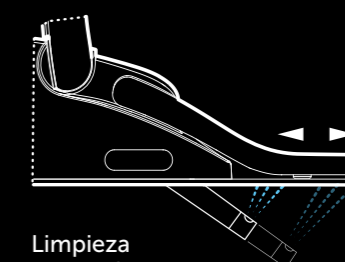

FUNCIÓNES BIDET