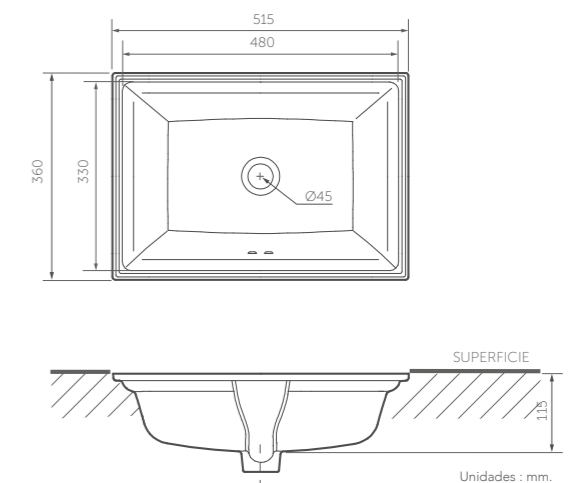

Porcelana sanitaria.  
 Incrustar.  
 An-515 x L-360 x Al-116 mm.  
 112 mm.  
 Pared frontal.  
 8.2 kg.  
 4 pulgadas, 8 pulgadas,  
 monocontrol y pared.

Una creación inspiradora. Toda gran obra inicia con una gran inspiración.