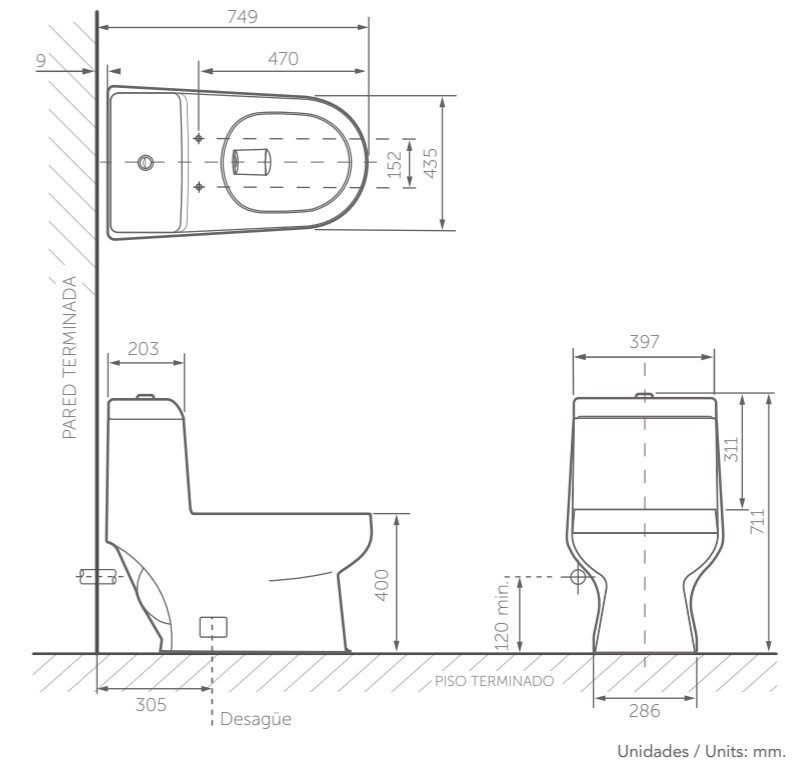

SERIE DELFOS
SANITARIO ONE PIECE
BLANCO: REF. 3130-02-1
HUESO: REF. 3130-03-1

Material:	Porcelana sanitaria. Asiento de polipropileno.
Tipo de sanitario:	One piece.
Perfil de taza:	Alargada.
Altura de taza:	Altura de 400 mm.
Dimensiones generales:	An-435 x L-749 x Al-711 mm.
Tipo de descarga y consumo:	Dual Flush® de 6 / 3 Lpf.
Asiento:	Cierre suave.
Presión min & máx:	20-80 PSI.
Otros:	Incluye asiento.