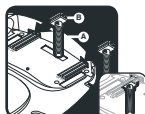

Desde debajo del inodoro, apriete con los dedos la sección inferior de las tuercas Permajuste™ (C).