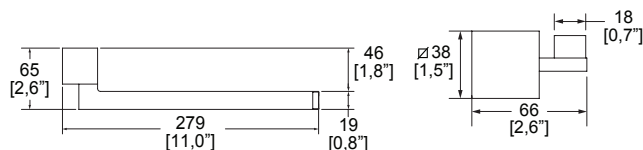

Toallero sencillo
Kúbica

14109
Cromo

$ 1,965.00

Vista lateral

Regadera de chorro fijo
con sistema anticalcáreo,
plato ancho de 8"
Kúbica

H-3002
Cromo

$ 8,379.00