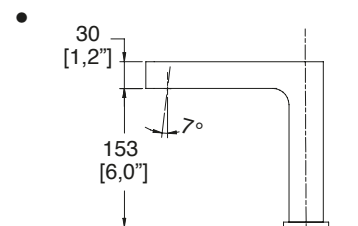

Producto Descripción Modelo ★Dimensiones: vista frontal • Dimensiones: vista lateral

Mezcladora de lavabo
8" a 12"
Clásica

M-1005
Cromo
Con contra de push
$ 6,102.00

PRODUCTO
NUEVO

M-1005-S/C
Cromo
Sin contra
$ 5,563.00

Incluye inserto para usarse con lavabos sin rebosadero.
Presión mínima requerida 0.25 kg/cm²

Monomando de lavabo
Clásica

E-917
Cromo
Con contra de push
$ 4,665.00

PRODUCTO
NUEVO

E-917-S/C
Cromo
Sin contra
$ 4,127.00

Maneral reforzado
Incluye inserto para usarse con lavabos sin rebosadero.
Presión mínima requerida 0.40 kg/cm²