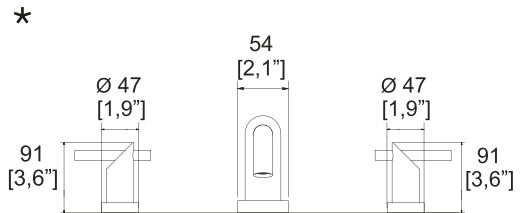

Incluye inserto para usarse con lavabos sin rebosadero.
Presión mínima requerida 0.25 kg/cm²

Mezcladora de lavabo
8" a 12"
Nuva
Incluye contra de push

MEP-2006
Cromo

$ 8,025.00

**AHORA CON
MANERALES**