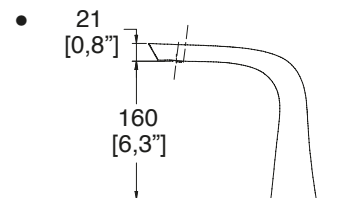

Vista frontal