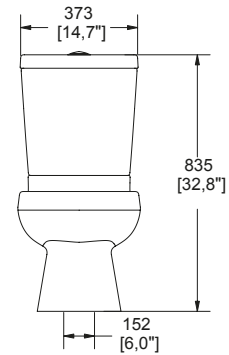

DIMENSIONES: VISTA FRONTAL

DIMENSIONES: VISTA LATERAL