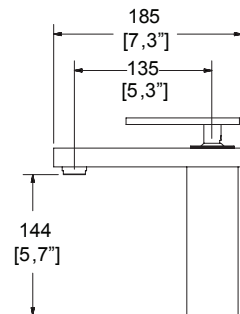

Incluye inserto para usarse con lavabos sin rebosadero.
Presión mínima requerida 0.25 kg/cm²