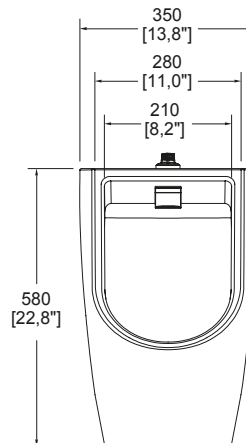

Cerámica al alto brillo, grado de calidad "A", grueso espesor en la cerámica para mayor resistencia, sistema de sujeción reforzado.