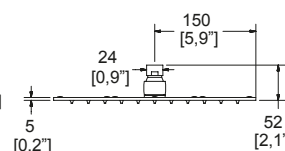

Presión mínima de funcionamiento: 1.00 kg/cm²
Consumo máximo de agua: 10 L/min

NOM NOM-008-CONAGUA-1998