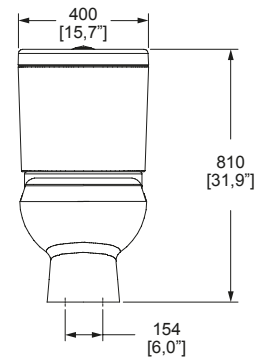

DIMENSIONES: VISTA FRONTAL

DIMENSIONES: VISTA LATERAL