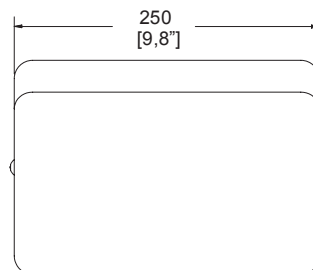

Tiempo de secado de 10 a 15 segundos

NOM NOM-003-SCFI-2014

Secador de Manos
Con sensor
De corriente

MB-1012-AIB
Acero
inoxidable pulido

$ 13,892.00

PRODUCTO
NUEVO