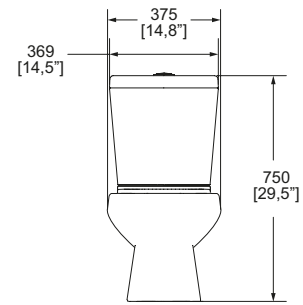

## DIMENSIONES: VISTA LATERAL

SISTEMA VÓRTICE

TAZA REDONDA

TRAMPA EXPUESTA

CERTIFICACIÓN LEED

**NOM** NOM-009-CONAGUA-2001

MODELO	DESCRIPCIÓN	COLOR	PRECIO
WC OLIMPIA	Inodoro, taza y tanque <b>OLIMPIA</b> Redondo Trampa <b>expuesta</b>	Blanco	<b>\$ 3,055.00</b>
WC OLIMPIA M	Descarga de <b>3.8 LPD</b> Botón accionador No incluye asiento	Marfil	<b>\$ 3,055.00</b>
TANQUE OLIMPIA	Tanque <b>OLIMPIA</b> de 3.8 LPD	Blanco	<b>\$ 1,221.00</b>
TANQUE OLIMPIA M	Botón accionador	Marfil	<b>\$ 1,221.00</b>
TAZA OLIMPIA	Taza <b>OLIMPIA</b> redonda y trampa <b>expuesta</b> No incluye asiento	Blanco	<b>\$ 1,834.00</b>
TAZA OLIMPIA M	Se recomiendan los asientos: <b>ATR-1</b> <b>ATR-1-M</b>	Marfil	<b>\$ 1,834.00</b>