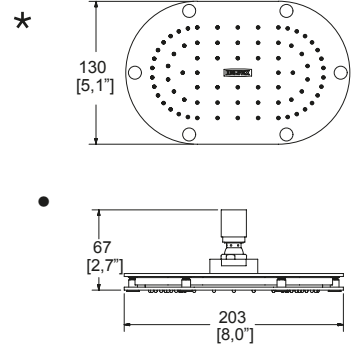

Se recomienda instalar con brazos TR-035, TR-037 y TR-039 y con la regadera manual de brazo largo RM-14. Tecnología aireavex. Presión mínima requerida 1.00 kg/cm² Consumo máximo de agua: 10 L/min

NOM NOM-008-CONAGUA-1998