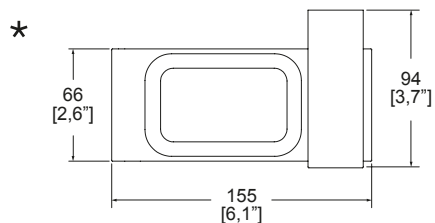

Producto Descripción Modelo * Dimensiones: vista cenital • Dimensiones: vista lateral

Jabonera
Premier

15108
Cromo

$ 1,640.00

Toallero sencillo
Premier

15109
Cromo

$ 1,318.00