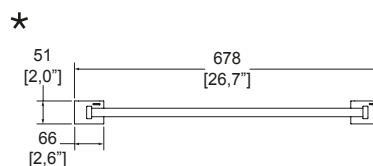

Producto Descripción Modelo ★ Dimensiones: vista frontal Dimensiones: vista lateral

Toallero de barra **Clásica**

105  
Cromo

**\$ 1,717.00**

Vista cenital

Gancho doble  
**Clásica**

106  
Cromo

**\$ 574.00**