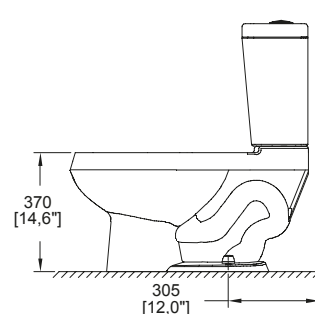

SISTEMA VÓRTICE

TAZA ALARGADA

TRAMPA EXPUESTA

**NOM** NOM-009-CONAGUA-2001

DIMENSIONES: VISTA FRONTAL

DIMENSIONES: VISTA LATERAL

MODELO	DESCRIPCIÓN	COLOR	PRECIO
WC BOLMEN2	Inodoro, taza y tanque <b>BOLMEN2</b> Elongado Trampa <b>expuesta</b>	Blanco	<b>\$ 4,605.00</b>
WC BOLMEN2 M	Doble descarga Botón accionador <b>No incluye asiento</b>	Marfil	<b>\$ 4,605.00</b>
TANQUE BOLMEN2	Tanque <b>BOLMEN2</b> Doble descarga	Blanco	<b>\$ 1,841.00</b>
TANQUE BOLMEN2 M	Botón accionador	Marfil	<b>\$ 1,841.00</b>
TAZA BOLMEN	Taza <b>BOLMEN</b> elongada y trampa <b>expuesta</b> <b>No incluye asiento</b>	Blanco	<b>\$ 2,764.00</b>
TAZA BOLMEN M	Se recomiendan los asientos: <b>AT-1, AT-2, AT-4, AT-5, ATE y ATM</b>	Marfil	<b>\$ 2,764.00</b>