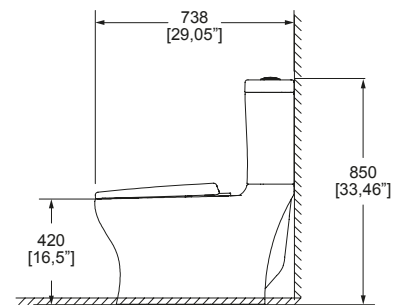

EFFECTO TURVEX TRAMPA OCULTA TAZA ALARGADA ANTIBACTERIAL CIERRE LENTO MAYOR ALTURA

NOM NOM-009-CONAGUA-2001

CERTIFICACIÓN LEED

MODELO	DESCRIPCIÓN	COLOR	PRECIO
WC MIURA16	Inodoro, taza y tanque MIURA Elongado Trampa oculta Descarga de 4.8 LPD Botón accionador Incluye asiento de cierre lento con antibacterial	Blanco	$ 7,672.00
TANQUE MIURA16	Tanque MIURA de 4.8 LPD Botón accionador	Blanco	$ 3,068.00
TAZA MIURA16	Taza MIURA elongada y trampa oculta Desalojo perfecto Incluye asiento AT-5 de cierre lento con antibacterial	Blanco	$ 4,604.00