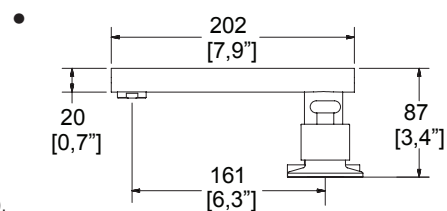

Incluye inserto para usarse con lavabos sin rebosadero.
Presión mínima requerida 0.25 kg/cm²