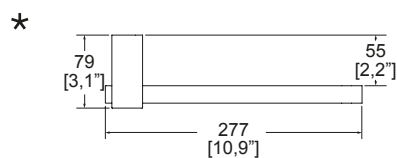

Producto Descripción Modelo \* Dimensiones: vista cenital • Dimensiones: vista lateral

Jabonera  
Premier

15108  
Cromo

**\$ 1,640.00**

Toallero sencillo  
Premier

15109  
Cromo

**\$ 1,318.00**

Producto	Descripción	Modelo	Dimensiones: vista cenital	Dimensiones: vista frontal
	Portapapel <b>Vértika</b>	16104 Cromo <b>\$ 1,415.00</b>		
	Toallero de barra <b>Vértika</b>	16105 Cromo <b>\$ 3,072.00</b>		
	Gancho doble <b>Vértika</b>	16106 Cromo <b>\$ 1,192.00</b>		
	Portacepillos <b>Vértika</b>	16107 Cromo <b>\$ 1,988.00</b>		
	Jabonera <b>Vértika</b>	16108 Cromo <b>\$ 1,988.00</b>		
	Toallero sencillo <b>Vértika</b>	16109 Cromo <b>\$ 1,876.00</b>		