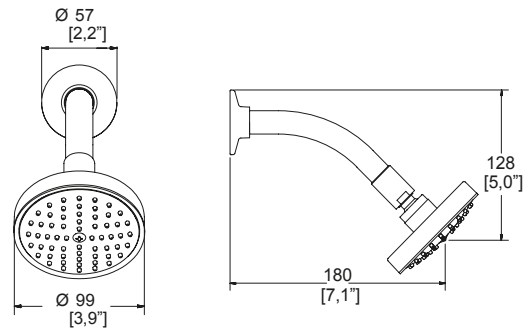

NOM NOM-008-CONAGUA-1998

PRODUCTO NUEVO

Regadera de chorro fijo con tecnología Aireavex, sistema anticalcáreo, plato ancho de 5" x 8"
Premier
Incluye brazo y chapetón

H3005-TR035-EB
Ébano

$ 6,554.00

Presión mínima requerida 1.00 kg/cm²
Consumo máximo de agua: 10 L/min