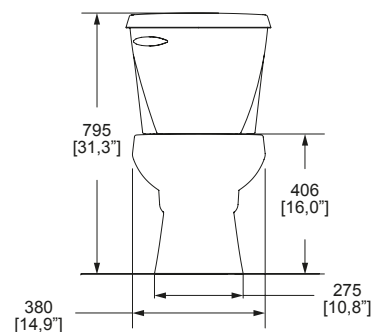

DIMENSIONES: VISTA FRONTAL