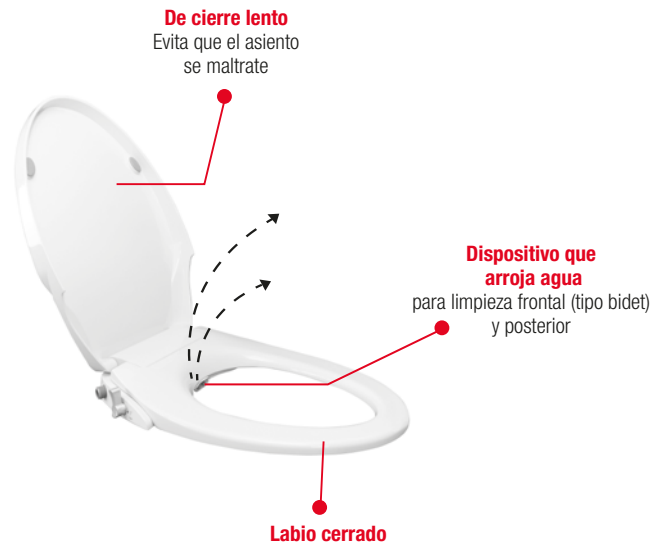

TAZA ALARGADA

NO BATERÍAS

ANTIBACTERIAL

CIERRE LENTO

3 NIVELES DE INTENSIDAD

“

Limpieza alternativa al papel higiénico, ya que incluye un dispositivo tipo bidet, que arroja agua para limpieza frontal y rectal, generando ahorros sustanciales. Es el sustituto ideal de papel higiénico, ya que ofrece mayor limpieza y suavidad.

Ideal para personas con problemas de hemorroides, movilidad o con operaciones recientes.

”

Producto	Descripción	Modelo	★ Dimensiones: vista cenital	● Dimensiones: vista lateral
	Asiento mecánico, con funciones tipo Bidet para inodoro elongado Incluye Antibacterial	ATM Blanco $ 3,077.00	★	●
	Presión de agua mínima requerida 0.40 kg/cm²