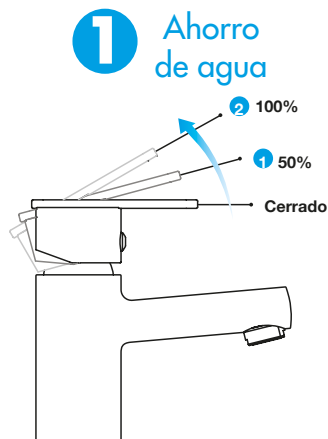

Funcionamiento del Cartucho Ecológico

Para los modelos E-907-CE y E-908-CE

Producto	Descripción	Modelo	Dimensiones: vista frontal	Dimensiones: vista lateral
	Monomando de lavabo Explora con cartucho ecológico Incluye contra de rejilla Incluye inserto para usarse con lavabos sin rebosadero. Cartucho ecológico. Ahorro de agua y energía. Presión mínima recomendada 0.60 kg/cm²	E-907-CE Cromo $ 4,293.00		
	Monomando de lavabo Explora con cartucho ecológico No incluye contra Cartucho ecológico. Ahorro de agua y energía. Presión mínima recomendada 0.60 kg/cm²	E-908-CE Cromo $ 3,983.00