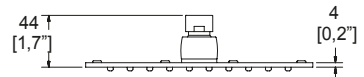

Vista inferior