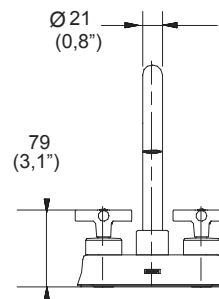

Incluye inserto para usarse con lavabos sin rebosadero.
Presión mínima requerida 0.25 kg/cm²

Mezcladora de lavabo 4"
Albatros

HM-17
Cromo
Con contra de rejilla

$ 3,850.00

HM-17-S/C
Cromo
Sin contra

$ 3,312.00

PRODUCTO
NUEVO