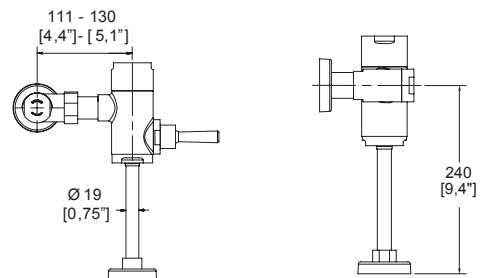

Flujómetro de pedal expuesto para mingitorio, **spud de 19 mm**
3 L por descarga

$ 5,870.00

Presión mínima requerida 1.00 kg/cm²

NOM NOM-005-CONAGUA-1996