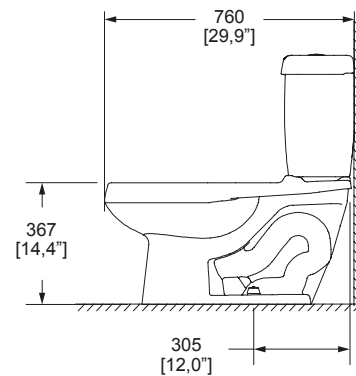

SISTEMA VÓRTICE

TAZA ALARGADA

TRAMPA EXPUESTA

CERTIFICACIÓN LEED

NOM NOM-009-CONAGUA-2001

MODELO	DESCRIPCIÓN	COLOR	PRECIO
WC DRAKAR	Inodoro, taza y tanque DRAKAR Elongado Trampa expuesta	Blanco	$ 3,425.00
WC DRAKAR M	Descarga de 4.8 LPD Botón accionador No incluye asiento	Marfil	$ 3,425.00
TANQUE DRAKAR	Tanque DRAKAR de 4.8 LPD	Blanco	$ 1,372.00
TANQUE DRAKAR M	Botón accionador	Marfil	$ 1,372.00
TAZA DRAKAR	Taza DRAKAR elongada y trampa expuesta No incluye asiento	Blanco	$ 2,053.00
TAZA DRAKAR M	Se recomiendan los asientos: AT-1, AT-2, AT-4, AT-5, ATE y ATM	Marfil	$ 2,053.00