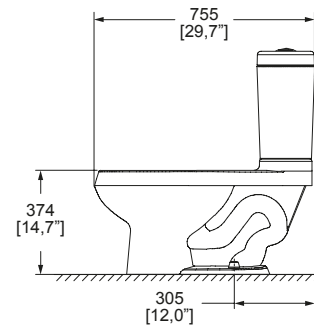

SISTEMA VÓRTICE

TAZA ALARGADA

TRAMPA EXPUESTA

CERTIFICACIÓN LEED

NOM NOM-009-CONAGUA-2001

MODELO	DESCRIPCIÓN	COLOR	PRECIO
WC RÓDANO	Inodoro, taza y tanque RÓDANO Elongado Trampa expuesta	Blanco	$ 4,605.00
WC RÓDANO M	Descarga de 4.8 LPD Botón accionador No incluye asiento	Marfil	$ 4,605.00
TANQUE RÓDANO	Tanque RÓDANO de 4.8 LPD	Blanco	$ 1,841.00
TANQUE RÓDANO M	Botón accionador	Marfil	$ 1,841.00
TAZA RÓDANO	Taza RÓDANO elongada y trampa expuesta No incluye asiento	Blanco	$ 2,764.00
TAZA RÓDANO M	Se recomiendan los asientos: AT-1, AT-2, AT-4, AT-5, ATE y ATM	Marfil	$ 2,764.00