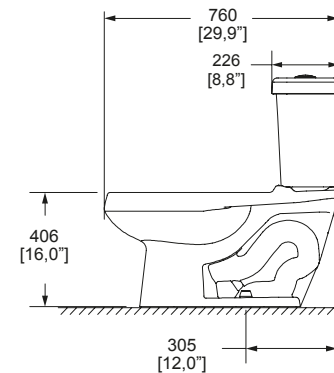

DIMENSIONES: VISTA LATERAL

Grado ecológico

65 años de garantía en cerámica

EFFECTO TURVEX

MAYOR ALTURA

TAZA ALARGADA

TRAMPA EXPUESTA

NOM NOM-009-CONAGUA-2001

MODELO	DESCRIPCIÓN	COLOR	PRECIO
WC DRAKAR16	Inodoro, taza y tanque DRAKAR16 Elongado Trampa expuesta Descarga de 4.8 LPD Botón accionador No incluye asiento	Blanco	$ 3,425.00
TANQUE DRAKAR16	Tanque DRAKAR16 de 4.8 LPD Botón accionador	Blanco	$ 1,372.00
TAZA DRAKAR16	Taza DRAKAR16 elongada y trampa expuesta Altura Confortable Sistema Turvex Cuenta con 4 jets para una limpieza total No incluye asiento Se recomiendan los asientos: AT-1, AT-2, AT-4, AT-5, ATE y ATM	Blanco	$ 2,053.00