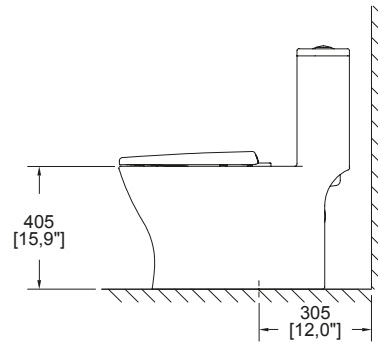

Grado ecológico

65 años de garantía en cerámica

EFEECTO TURVEX

TRAMPA OCULTA

TAZA ALARGADA

ANTIBACTERIAL

CIERRE LENTO

MAYOR ALTURA

NOM-009-CONAGUA-2001

CERTIFICACIÓN LEED

MODELO

DESCRIPCIÓN

COLOR

PRECIO

OP RIVOLI PLUS

Inodoro ONE PIECE RIVOLI PLUS
Elongado

Una sola pieza

Trampa **oculta**

Descarga de **4.8 LPD**

Botón accionador

Sistema Turvex

Cuenta con **4 jets** para una limpieza total

Incluye asiento de cierre lento con antibacterial

Blanco

$ 9,126.00