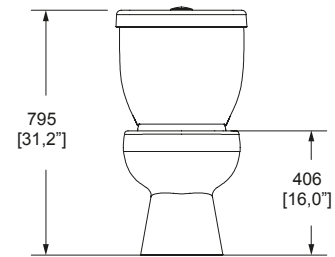

DIMENSIONES: VISTA FRONTAL