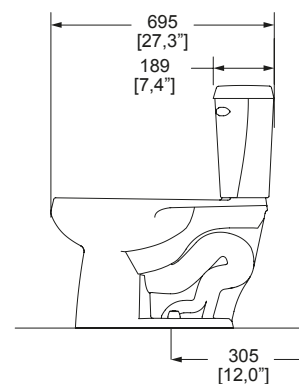

DIMENSIONES: VISTA LATERAL

NOM NOM-009-CONAGUA-2001

CERTIFICACIÓN LEED

MODELO	DESCRIPCIÓN	COLOR	PRECIO
WC AUSTRAL P	Inodoro, taza y tanque AUSTRAL Elongado compacto Trampa expuesta Descarga de 3.8 LPD Palanca accionadora No incluye asiento	Blanco	$ 2,814.00
TANQUE AUSTRALP	Tanque AUSTRAL de 3.8 LPD Palanca accionadora	Blanco	$ 1,125.00
TAZA AUSTRAL	Taza AUSTRAL elongada compacta y trampa expuesta Sistema Turvex Cuenta con 4 jets para una limpieza total No incluye asiento Se recomiendan los asientos: AT-1, AT-2 y AT-5	Blanco	$ 1,689.00