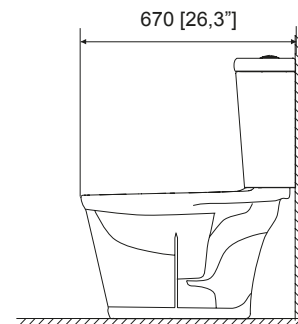

NOM NOM-009-CONAGUA-2001

MODELO	DESCRIPCIÓN	COLOR	PRECIO
WC 2.5	Inodoro, taza y tanque WC 2.5 Elongado compacto Trampa semioculta Descarga de 2.5 LPD Botón accionador No incluye asiento	Blanco	$ 5,065.00
TANQUE WC 2.5	Tanque WC 2.5 de 2.5 LPD Botón accionador	Blanco	$ 2,026.00
TAZA WC 2.5	Taza WC 2.5 elongada compacta y trampa semioculta Sistema Turvex Cuenta con 4 jets para una limpieza total No incluye asiento Se recomiendan los asientos: AT-1, AT-2 y AT-5	Blanco	$ 3,039.00