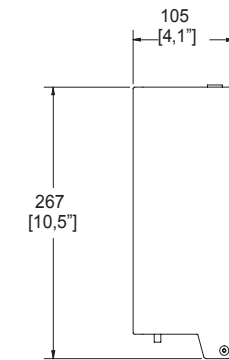

Requiere baterías alcalinas AA

NOM NOM-001-SCFI-1993