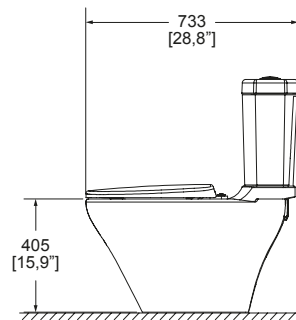

Grado ecológico

65 años de experiencia en cerámica

EFFECTO TURVEX

TRAMPA OCULTA

TAZA ALARGADA

ANTIBACTERIAL

CIERRE LENTO

MAYOR ALTURA

NOM NOM-009-CONAGUA-2001

MODELO	DESCRIPCIÓN	COLOR	PRECIO
WC MURANO	Inodoro, taza y tanque MURANO Elongado Trampa oculta Descarga de 4.8 LPD Botón accionador Incluye asiento de cierre lento con antibacterial	Blanco	$ 8,163.00
TANQUE MURANO	Tanque MURANO de 4.8 LPD Botón accionador	Blanco	$ 3,264.00
TAZA MURANO	Taza MURANO elongada y trampa oculta Incluye asiento de cierre lento con antibacterial	Blanco	$ 4,898.00