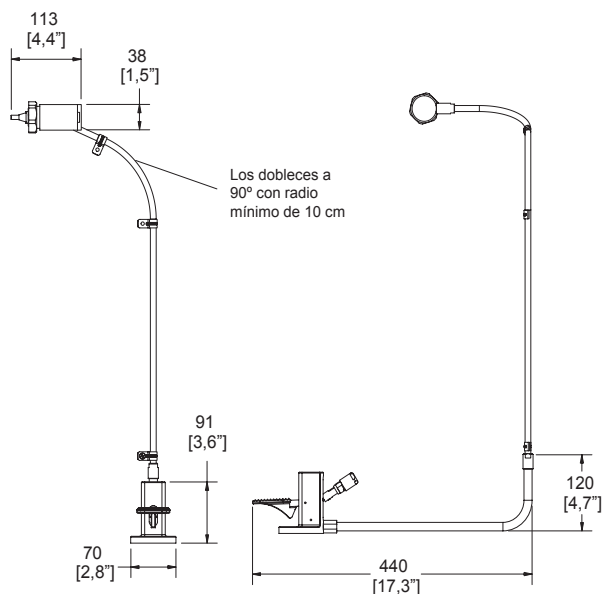

Producto

Descripción

Modelo

Dimensiones: vista frontal

Dimensiones: vista lateral

Kit fluxómetro de manija de pedal expuesto para taza flux

KFP-1

$ 2,495.00

PRODUCTO NUEVO

No incluye fluxómetro, compatible con fluxómetros de modelos: 110-32, 110-38, 110-38-3.5, 110-38-4.8 y 110-WC-4.8