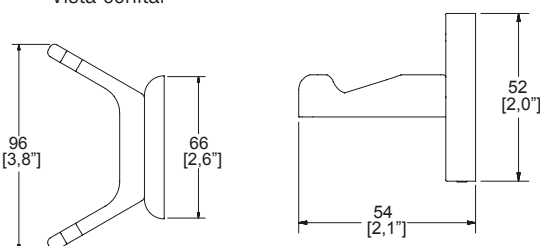

Vista cenital

Gancho doble
Clásica

106
Cromo

$ 574.00

Vista cenital