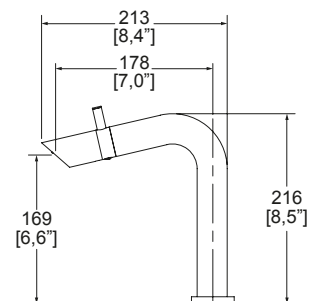

Incluye inserto para usarse con lavabos sin rebosadero.
Presión mínima requerida 0.80 kg/cm²
Con un solo movimiento controlas flujo y temperatura.

PRODUCTO NUEVO

Monomando de lavabo
alto Bamboo
Incluye contra de push

E-923-EB
Ébano

$ 8,335.00