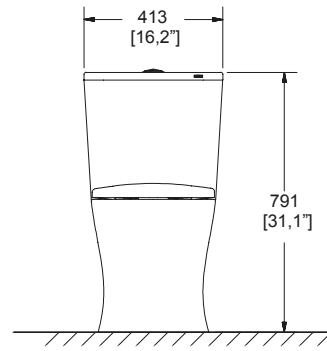

DIMENSIONES: VISTA FRONTAL

DIMENSIONES: VISTA LATERAL