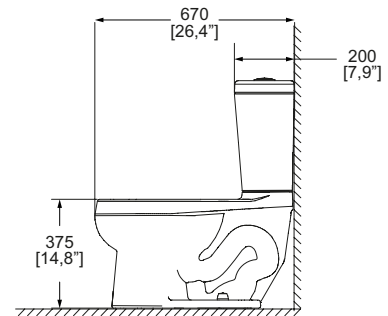

**DIMENSIONES: VISTA FRONTAL**

**DIMENSIONES: VISTA LATERAL**

SISTEMA VÓRTICE

TAZA REDONDA

TRAMPA EXPUESTA

**NOM** NOM-009-CONAGUA-2001

MODELO	DESCRIPCIÓN	COLOR	PRECIO
WC OLIMPIA	Inodoro, taza y tanque <b>OLIMPIA</b> Redondo Trampa <b>expuesta</b>	Blanco	<b>\$ 3,055.00</b>
WC OLIMPIA M	Descarga de 3.8 LPD Botón accionador No incluye asiento	Marfil	<b>\$ 3,055.00</b>
TANQUE OLIMPIA	Tanque <b>OLIMPIA</b> de 3.8 LPD	Blanco	<b>\$ 1,221.00</b>
TANQUE OLIMPIA M	Botón accionador	Marfil	<b>\$ 1,221.00</b>
TAZA OLIMPIA	Taza <b>OLIMPIA</b> redonda y trampa <b>expuesta</b> No incluye asiento	Blanco	<b>\$ 1,834.00</b>
TAZA OLIMPIA M	Se recomiendan los asientos: <b>ATR-1</b> <b>ATR-1-M</b>	Marfil	<b>\$ 1,834.00</b>