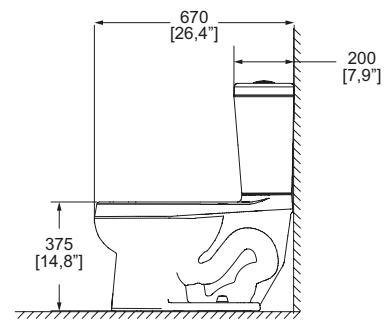

## DIMENSIONES: VISTA LATERAL

SISTEMA VÓRTICE

TAZA REDONDA

TRAMPA EXPUESTA

CERTIFICACIÓN LEED

**NOM** NOM-009-CONAGUA-2001

MODELO	DESCRIPCIÓN	COLOR	PRECIO
WC OLIMPIA	Inodoro, taza y tanque <b>OLIMPIA</b> Redondo Trampa <b>expuesta</b>	Blanco	<b>\$ 3,055.00</b>
WC OLIMPIA M	Descarga de <b>3.8 LPD</b> Botón accionador No incluye asiento	Marfil	<b>\$ 3,055.00</b>
TANQUE OLIMPIA	Tanque <b>OLIMPIA</b> de 3.8 LPD	Blanco	<b>\$ 1,221.00</b>
TANQUE OLIMPIA M	Botón accionador	Marfil	<b>\$ 1,221.00</b>
TAZA OLIMPIA	Taza <b>OLIMPIA</b> redonda y trampa <b>expuesta</b> No incluye asiento	Blanco	<b>\$ 1,834.00</b>
TAZA OLIMPIA M	Se recomiendan los asientos: <b>ATR-1</b> <b>ATR-1-M</b>	Marfil	<b>\$ 1,834.00</b>