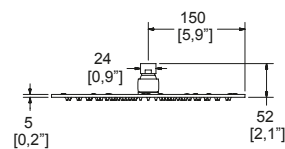

Presión mínima de funcionamiento: 1.00 kg/cm²
Consumo máximo de agua: 10 L/min

NOM NOM-008-CONAGUA-1998