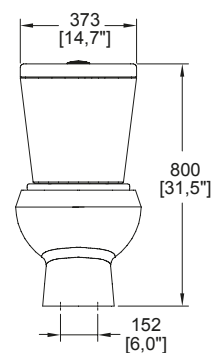

DIMENSIONES: VISTA FRONTAL

DIMENSIONES: VISTA LATERAL