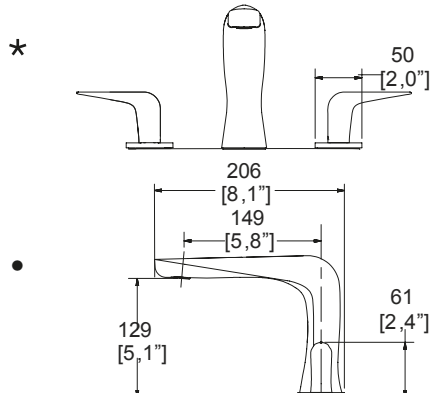

Mezcladora de lavabo
8" a 12" **Nautilia**

M-1006
Cromo
$ 8,555.00

Incluye contra de push

Incluye inserto para usarse con lavabos sin rebosadero.
Presión mínima requerida 0.25 kg/cm²