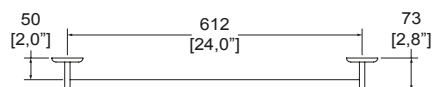

Producto Descripción Modelo ★ Dimensiones: vista frontal Dimensiones: vista lateral

Toallero de barra **Clásica**

105  
Cromo

**\$ 1,717.00**

Vista cenital

Gancho doble  
**Clásica**

106  
Cromo

**\$ 574.00**