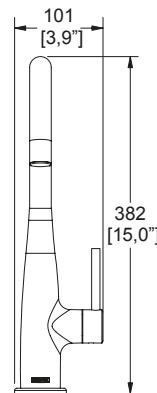

Producto

Descripción

Modelo

Dimensiones: vista frontal

Dimensiones: vista lateral

PRODUCTO NUEVO

Monomando para fregadero sencillo de chorro fijo

E-310 Cromo

$ 4,876.00

Cuello giratorio
Presión mínima requerida 0.60 kg/cm²

PRODUCTO NUEVO

Monomando para fregadero sencillo de chorro fijo

E-310-EB Ébano

$ 5,607.00

Cuello giratorio
Presión mínima requerida 0.60 kg/cm²