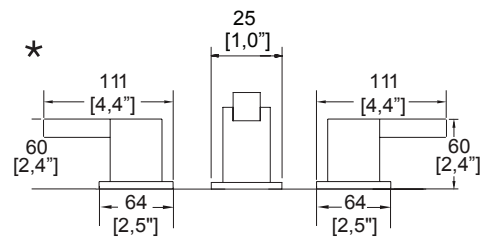

Producto Descripción Modelo * Dimensiones: vista frontal • Dimensiones: vista lateral

Juego de manerales grandes **Kúbica**
Incluye chapetones

C-69
Cromo

$ 2,310.00

Vista cenital

Mezcladora de lavabo
8" a 12"
Kúbica
Incluye contra de push

MEP-2114
Cromo

$ 9,469.00

**AHORA CON
MANERALES**

Incluye inserto para usarse con lavabos sin rebosadero.
Presión mínima requerida 0.25 kg/cm²