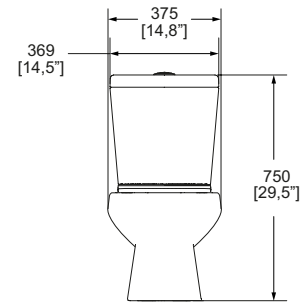

**DIMENSIONES: VISTA FRONTAL**

**DIMENSIONES: VISTA LATERAL**

SISTEMA VÓRTICE

TAZA REDONDA

TRAMPA EXPUESTA

**NOM** NOM-009-CONAGUA-2001

MODELO	DESCRIPCIÓN	COLOR	PRECIO
WC OLIMPIA	Inodoro, taza y tanque <b>OLIMPIA</b> Redondo Trampa <b>expuesta</b>	Blanco	<b>\$ 3,055.00</b>
WC OLIMPIA M	Descarga de 3.8 LPD Botón accionador No incluye asiento	Marfil	<b>\$ 3,055.00</b>
TANQUE OLIMPIA	Tanque <b>OLIMPIA</b> de 3.8 LPD	Blanco	<b>\$ 1,221.00</b>
TANQUE OLIMPIA M	Botón accionador	Marfil	<b>\$ 1,221.00</b>
TAZA OLIMPIA	Taza <b>OLIMPIA</b> redonda y trampa <b>expuesta</b> No incluye asiento	Blanco	<b>\$ 1,834.00</b>
TAZA OLIMPIA M	Se recomiendan los asientos: <b>ATR-1</b> <b>ATR-1-M</b>	Marfil	<b>\$ 1,834.00</b>