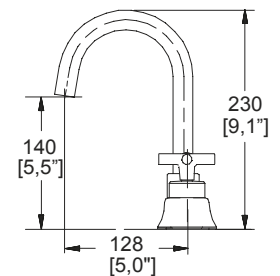

Incluye inserto para usarse con lavabos sin rebosadero.
Presión mínima requerida 0.25 kg/cm²

Mezcladora de lavabo 4"
Albatros

HM-17
Cromo
Con contra de rejilla

$ 3,850.00

HM-17-S/C
Cromo
Sin contra

$ 3,312.00

PRODUCTO
NUEVO