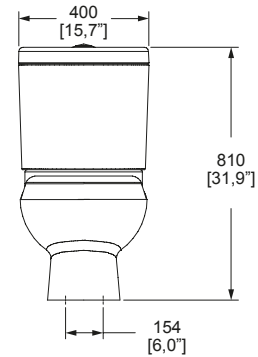

DIMENSIONES: VISTA FRONTAL

DIMENSIONES: VISTA LATERAL