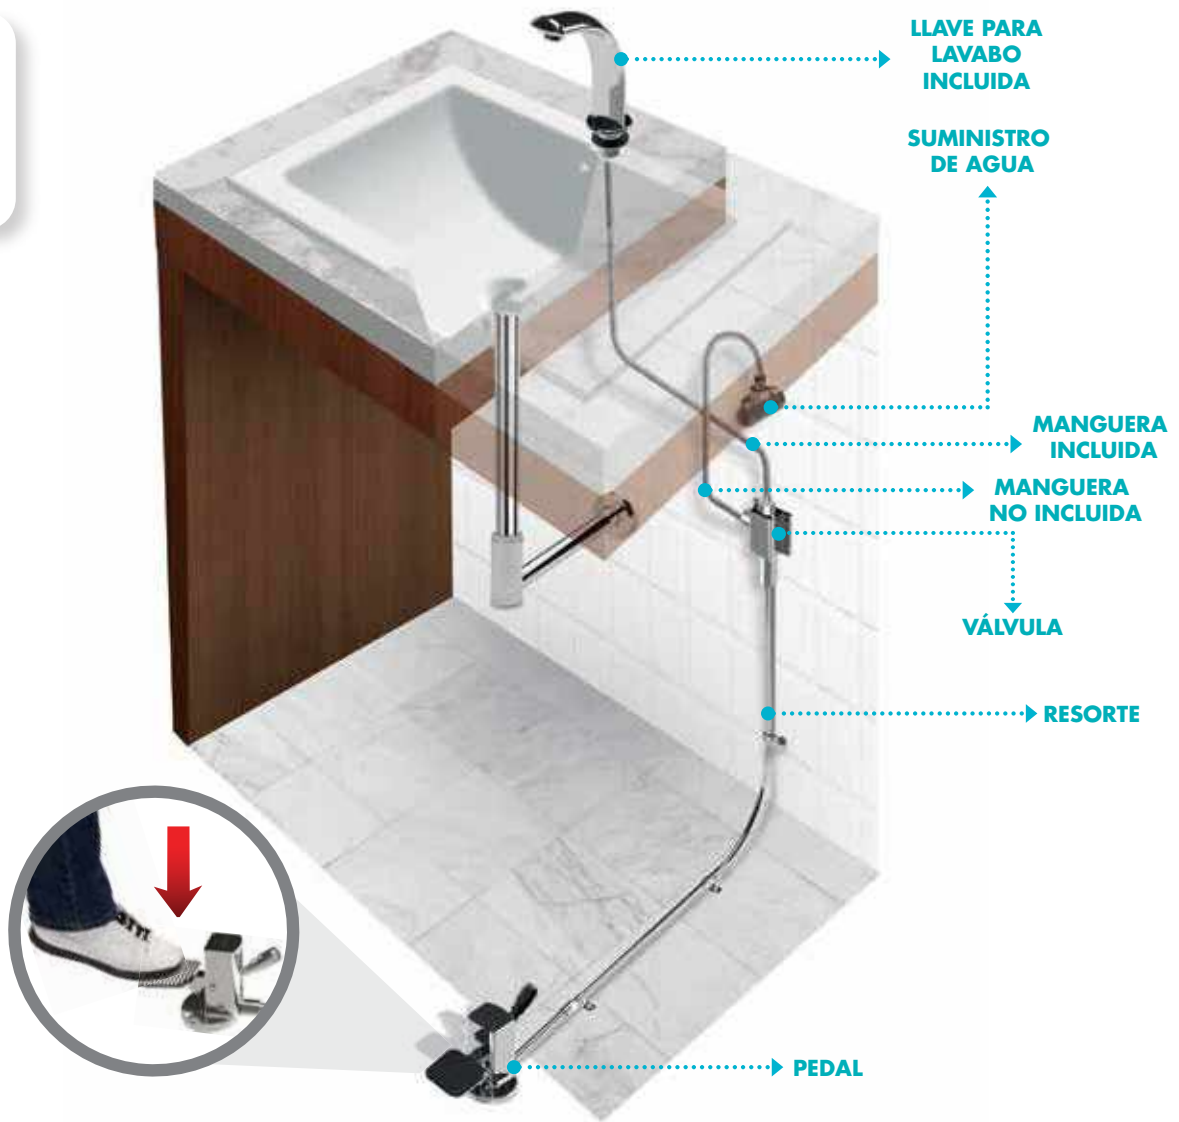

# Llave para lavabo con pedal expuesto

**PRODUCTO LIBRE DEL CONTACTO CON LAS MANOS**

Producto

Descripción

Modelo

Dimensiones: vista lateral

Dimensiones: vista frontal

Llave para lavabo con pedal expuesto  
No incluye contra