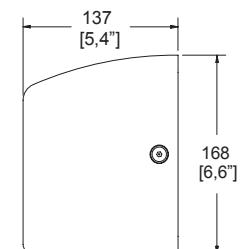

Tiempo de secado de 10 a 15 segundos

NOM NOM-003-SCFI-2014

Secador de Manos
Con sensor
De corriente

MB-1012-AIB
Acero
inoxidable pulido

$ 13,892.00

PRODUCTO
NUEVO