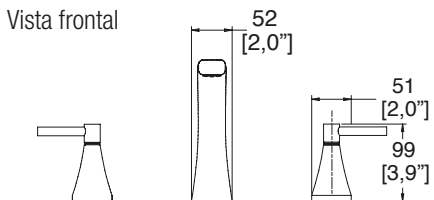

Vista frontal