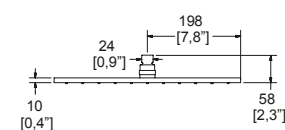

Presión mínima de funcionamiento: 1.00 kg/cm²
Consumo máximo de agua: 10 L/min

NOM NOM-008-CONAGUA-1998