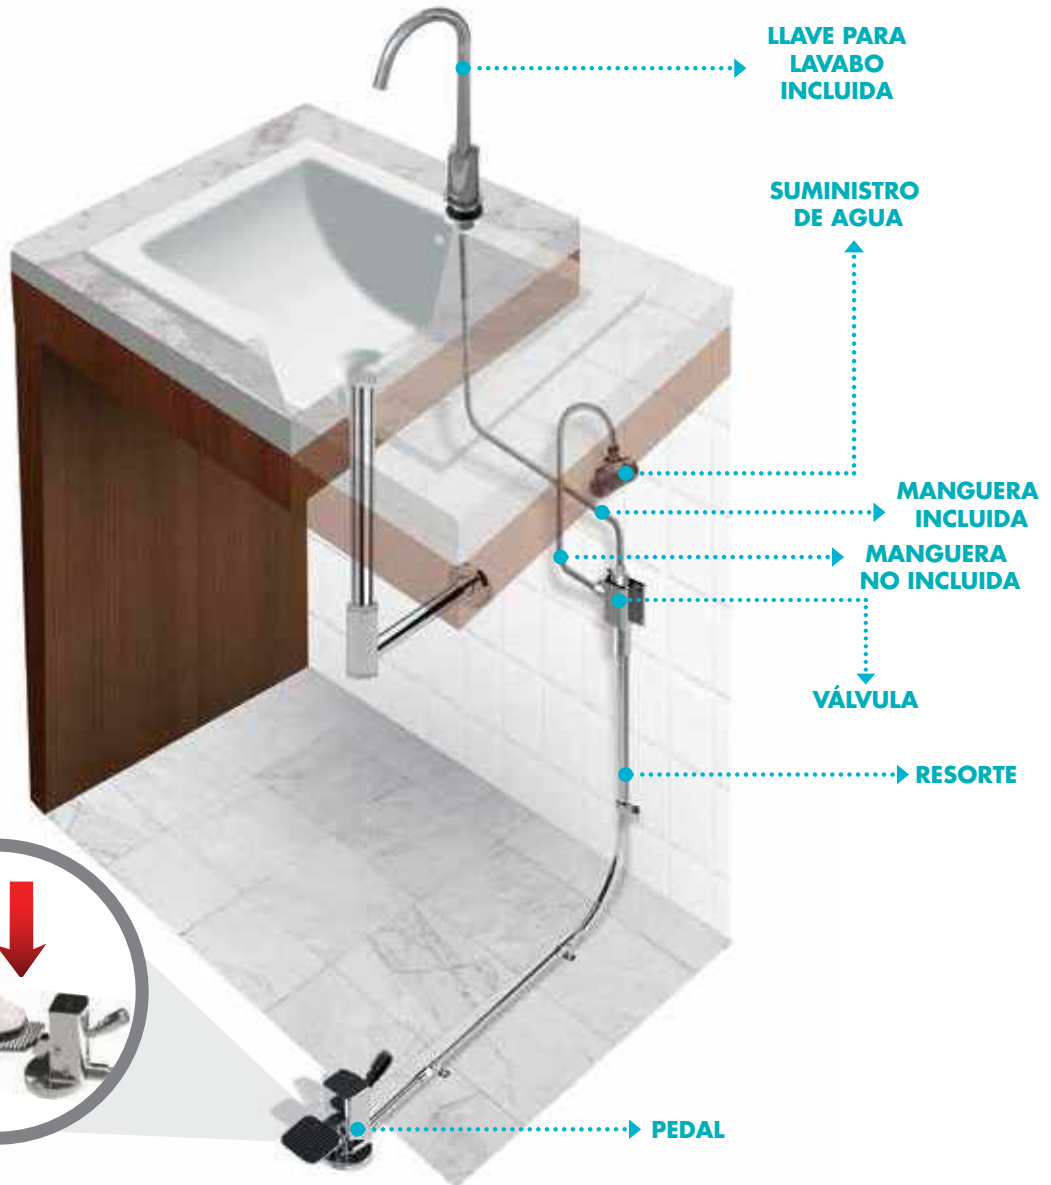

# Llave para lavabo con pedal expuesto

**PRODUCTO LIBRE DEL CONTACTO CON LAS MANOS**

Producto

Descripción

Modelo

Dimensiones: vista lateral

Dimensiones: vista frontal

Llave para lavabo con pedal expuesto  
No incluye contra

# Llave para lavabo con pedal expuesto

**PRODUCTO LIBRE DEL CONTACTO CON LAS MANOS**

Producto	Descripción	Modelo	Dimensiones: vista frontal	Dimensiones: vista lateral
<p><b>PRODUCTO NUEVO</b></p>	<p>Llave para lavabo con pedal expuesto No incluye contra</p> <p>Incluye manguera de conexión a la salida y a la válvula de pedal. Llave de cuello giratorio. Presión mínima requerida 0.25 kg/cm<sup>2</sup></p>	<p>VP-2 Cromo <b>\$ 3,833.00</b></p>		