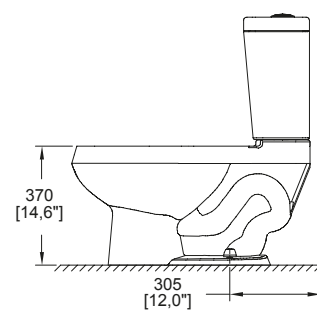

SISTEMA VÓRTICE

TAZA ALARGADA

TRAMPA EXPUESTA

CERTIFICACIÓN LEED

NOM NOM-009-CONAGUA-2001

MODELO	DESCRIPCIÓN	COLOR	PRECIO
WC BOLMEN	Inodoro, taza y tanque BOLMEN Elongado Trampa expuesta	Blanco	$ 4,605.00
WC BOLMEN M	Descarga de 4.8 LPD Botón accionador No incluye asiento	Marfil	$ 4,605.00
TANQUE BOLMEN	Tanque BOLMEN de 4.8 LPD	Blanco	$ 1,841.00
TANQUE BOLMEN M	Botón accionador	Marfil	$ 1,841.00
TAZA BOLMEN	Taza BOLMEN elongada y trampa expuesta No incluye asiento	Blanco	$ 2,764.00
TAZA BOLMEN M	Se recomiendan los asientos: AT-1, AT-2, AT-4, AT-5, ATE y ATM	Marfil	$ 2,764.00