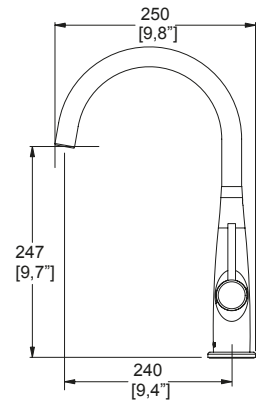

Producto

Descripción

Modelo

Dimensiones: vista frontal

Dimensiones: vista lateral

PRODUCTO NUEVO

Monomando para fregadero sencillo de chorro fijo

E-310 Cromo

$ 4,876.00

Cuello giratorio
Presión mínima requerida 0.60 kg/cm²

PRODUCTO NUEVO

Monomando para fregadero sencillo de chorro fijo

E-310-EB Ébano

$ 5,607.00

Cuello giratorio
Presión mínima requerida 0.60 kg/cm²