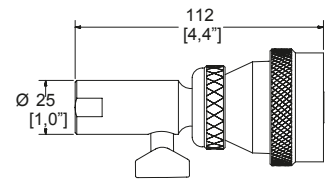

Incluye **válvula de control** que regula el volumen de agua. Restringe el chorro de agua mientras te enjabonas. No se pierde la mezcla de agua. Presión mínima requerida 0.20 kg/cm² Consumo máximo de agua: 10 L/min

NOM NOM-008-CONAGUA-1998