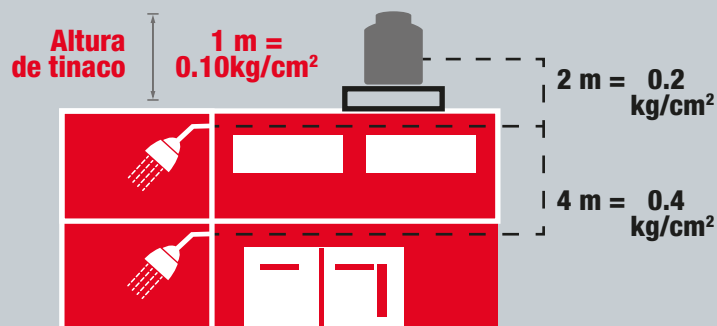

LIMPIEZA AUTOMÁTICA

GRAN FORMATO

CHORRO FIJO

CHORRO REGULABLE

SWITCH

ELEGIR la regadera que más se acople a las **NECESIDADES** y a la **PRESIÓN HIDRÁULICA** de tu baño.

4

A CONTINUACIÓN TE PRESENTAMOS LA AMPLIA GAMA DE REGADERAS HELVEX, EN CADA MODELO SE PUEDE VER LA PRESIÓN MÍNIMA REQUERIDA PARA SU ÓPTIMO USO.