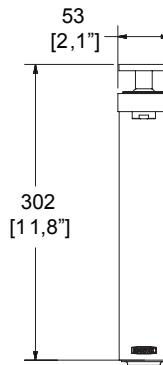

Incluye inserto para usarse con lavabos sin rebosadero.
Presión mínima requerida 0.25 kg/cm²