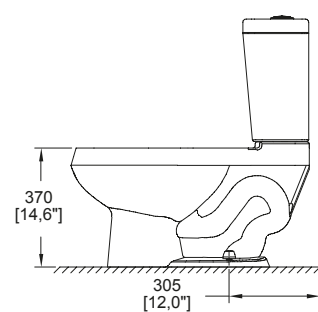

**DIMENSIONES: VISTA FRONTAL**

**DIMENSIONES: VISTA LATERAL**

SISTEMA VÓRTICE

TAZA ALARGADA

TRAMPA EXPUESTA

**NOM** NOM-009-CONAGUA-2001

MODELO	DESCRIPCIÓN	COLOR	PRECIO
WC BOLMEN	Inodoro, taza y tanque <b>BOLMEN</b> Elongado Trampa <b>expuesta</b>	Blanco	<b>\$ 4,605.00</b>
WC BOLMEN M	Descarga de 4.8 LPD Botón accionador <b>No incluye asiento</b>	Marfil	<b>\$ 4,605.00</b>
TANQUE BOLMEN	Tanque <b>BOLMEN</b> de 4.8 LPD	Blanco	<b>\$ 1,841.00</b>
TANQUE BOLMEN M	Botón accionador	Marfil	<b>\$ 1,841.00</b>
TAZA BOLMEN	Taza <b>BOLMEN</b> elongada y trampa <b>expuesta</b> <b>No incluye asiento</b>	Blanco	<b>\$ 2,764.00</b>
TAZA BOLMEN M	Se recomiendan los asientos: <b>AT-1, AT-2, AT-4, AT-5, ATE y ATM</b>	Marfil	<b>\$ 2,764.00</b>