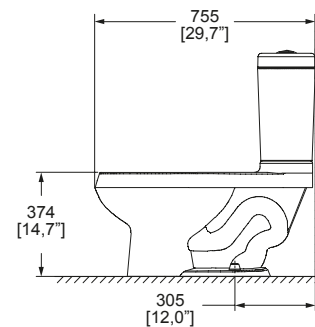

Grado ecológico

65 años de experiencia en cerámica

SISTEMA VÓRTICE

TAZA ALARGADA

TRAMPA EXPUESTA

NOM NOM-009-CONAGUA-2001

MODELO	DESCRIPCIÓN	COLOR	PRECIO
WC RÓDANO	Inodoro, taza y tanque RÓDANO Elongado Trampa expuesta	Blanco	$ 4,605.00
WC RÓDANO M	Descarga de 4.8 LPD Botón accionador No incluye asiento	Marfil	$ 4,605.00
TANQUE RÓDANO	Tanque RÓDANO de 4.8 LPD	Blanco	$ 1,841.00
TANQUE RÓDANO M	Botón accionador	Marfil	$ 1,841.00
TAZA RÓDANO	Taza RÓDANO elongada y trampa expuesta No incluye asiento	Blanco	$ 2,764.00
TAZA RÓDANO M	Se recomiendan los asientos: AT-1, AT-2, AT-4, AT-5, ATE y ATM	Marfil	$ 2,764.00