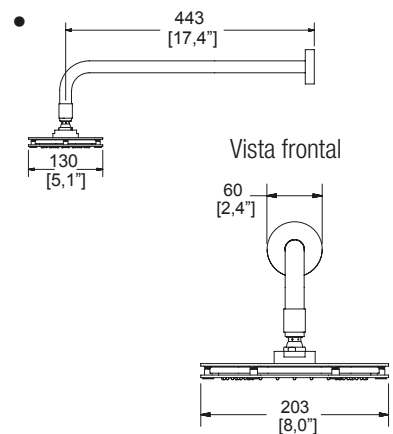

Presión mínima requerida 1.00 kg/cm² Consumo máximo de agua: 10 L/min

NOM NOM-008-CONAGUA-1998