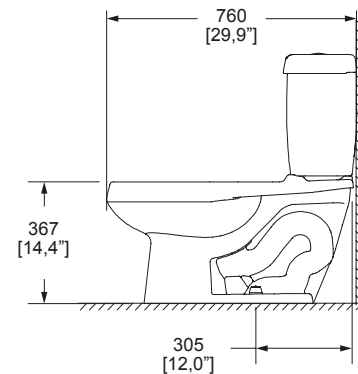

SISTEMA VÓRTICE

TAZA ALARGADA

TRAMPA EXPUESTA

NOM NOM-009-CONAGUA-2001

MODELO	DESCRIPCIÓN	COLOR	PRECIO
WC DRAKAR	Inodoro, taza y tanque DRAKAR Elongado Trampa expuesta	Blanco	$ 3,425.00
WC DRAKAR M	Descarga de 4.8 LPD Botón accionador No incluye asiento	Marfil	$ 3,425.00
TANQUE DRAKAR	Tanque DRAKAR de 4.8 LPD	Blanco	$ 1,372.00
TANQUE DRAKAR M	Botón accionador	Marfil	$ 1,372.00
TAZA DRAKAR	Taza DRAKAR elongada y trampa expuesta No incluye asiento	Blanco	$ 2,053.00
TAZA DRAKAR M	Se recomiendan los asientos: AT-1, AT-2, AT-4, AT-5, ATE y ATM	Marfil	$ 2,053.00