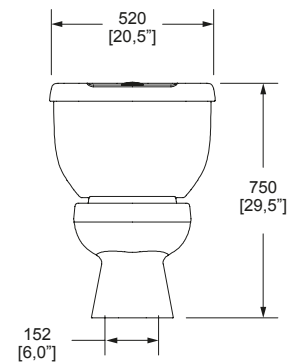

DIMENSIONES: VISTA FRONTAL

DIMENSIONES: VISTA LATERAL