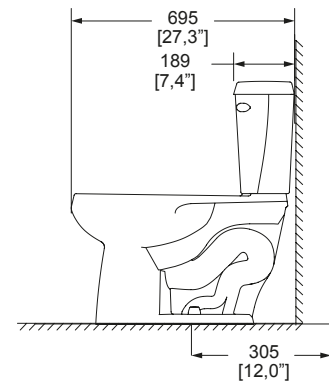

DIMENSIONES: VISTA FRONTAL

DIMENSIONES: VISTA LATERAL

**NOM** NOM-009-CONAGUA-2001

MODELO	DESCRIPCIÓN	COLOR	PRECIO
WC AUSTRAL P	Inodoro, taza y tanque <b>AUSTRAL</b> Elongado compacto  Trampa <b>expuesta</b>  Descarga de <b>3.8 LPD</b>  Palanca accionadora  <b>No incluye asiento</b>	Blanco	<b>\$ 2,814.00</b>
TANQUE AUSTRAL P	Tanque <b>AUSTRAL</b> de 3.8 LPD  Palanca accionadora	Blanco	<b>\$ 1,125.00</b>
TAZA AUSTRAL	Taza <b>AUSTRAL</b> elongada compacta y trampa <b>expuesta</b>  <b>Sistema Turvex</b> Cuenta con <b>4 jets</b> para una limpieza total  <b>No incluye asiento</b>  Se recomiendan los asientos: <b>AT-1, AT-2 y AT-5</b>	Blanco	<b>\$ 1,689.00</b>