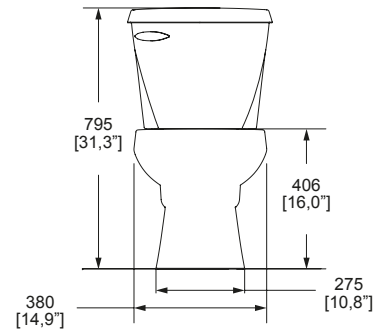

DIMENSIONES: VISTA FRONTAL

DIMENSIONES: VISTA LATERAL

**NOM** NOM-009-CONAGUA-2001

MODELO	DESCRIPCIÓN	COLOR	PRECIO
WC AUSTRAL P	Inodoro, taza y tanque <b>AUSTRAL</b> Elongado compacto  Trampa <b>expuesta</b>  Descarga de <b>3.8 LPD</b>  Palanca accionadora  <b>No incluye asiento</b>	Blanco	<b>\$ 2,814.00</b>
TANQUE AUSTRAL P	Tanque <b>AUSTRAL</b> de 3.8 LPD  Palanca accionadora	Blanco	<b>\$ 1,125.00</b>
TAZA AUSTRAL	Taza <b>AUSTRAL</b> elongada compacta y trampa <b>expuesta</b>  <b>Sistema Turvex</b> Cuenta con <b>4 jets</b> para una limpieza total  <b>No incluye asiento</b>  Se recomiendan los asientos: <b>AT-1, AT-2 y AT-5</b>	Blanco	<b>\$ 1,689.00</b>