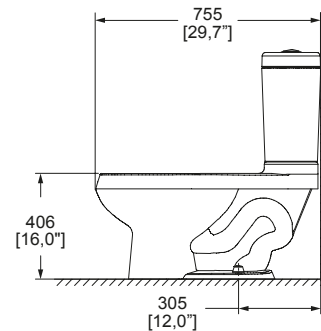

SISTEMA VÓRTICE

TAZA ALARGADA

TRAMPA EXPUESTA

MAYOR ALTURA

NOM NOM-009-CONAGUA-2001

CERTIFICACIÓN LEED

MODELO	DESCRIPCIÓN	COLOR	PRECIO
WC RÓDANO16	Inodoro, taza y tanque RÓDANO16 Elongado Trampa expuesta Descarga de 4.8 LPD	Blanco	$ 4,605.00
WC RÓDANO16 M	Botón accionador No incluye asiento	Marfil	$ 4,605.00
TANQUE RÓDANO16	Tanque RÓDANO16 Descarga de 4.8 LPD	Blanco	$ 1,841.00
TANQUE RÓDANO16 M	Botón accionador	Marfil	$ 1,841.00
TAZA RÓDANO16	Taza RÓDANO16 elongada y trampa expuesta No incluye asiento	Blanco	$ 2,764.00
TAZA RÓDANO16 M	Se recomiendan los asientos: AT-1, AT-2, AT-4, AT-5, ATE y ATM	Marfil	$ 2,764.00