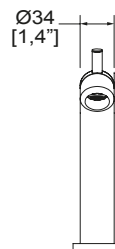

Incluye inserto para usarse con lavabos sin rebosadero.
Presión mínima requerida 0.80 kg/cm²
Con un solo movimiento controlas flujo y temperatura.

PRODUCTO NUEVO

Monomando de lavabo
alto Bamboo
Incluye contra de push

E-923-EB
Ébano

$ 8,335.00