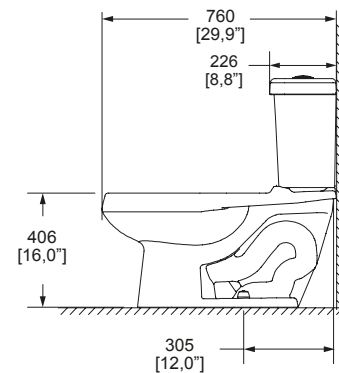

DIMENSIONES: VISTA LATERAL

NOM NOM-009-CONAGUA-2001

MODELO	DESCRIPCIÓN	COLOR	PRECIO
WC DRAKAR16	Inodoro, taza y tanque DRAKAR16 Elongado Trampa expuesta Descarga de 4.8 LPD Botón accionador No incluye asiento	Blanco	$ 3,425.00
TANQUE DRAKAR16	Tanque DRAKAR16 de 4.8 LPD Botón accionador	Blanco	$ 1,372.00
TAZA DRAKAR16	Taza DRAKAR16 elongada y trampa expuesta Altura Confortable Sistema Turvex Cuenta con 4 jets para una limpieza total No incluye asiento Se recomiendan los asientos: AT-1, AT-2, AT-4, AT-5, ATE y ATM	Blanco	$ 2,053.00