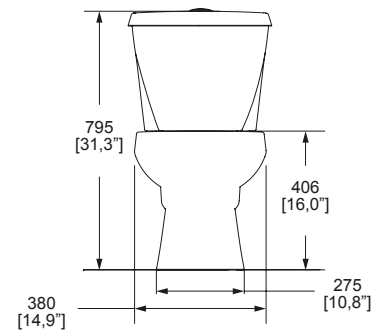

## DIMENSIONES: VISTA LATERAL

MODELO	DESCRIPCIÓN	COLOR	PRECIO
WC AUSTRAL	Inodoro, taza y tanque <b>AUSTRAL</b> Elongado compacto  Trampa <b>expuesta</b>  Descarga de <b>3.8 LPD</b>  Botón accionador  <b>No incluye asiento</b>	Blanco	<b>\$ 3,128.00</b>
TANQUE AUSTRAL	Tanque <b>AUSTRAL</b> de 3.8 LPD  Botón accionador	Blanco	<b>\$ 1,438.00</b>
TAZA AUSTRAL	Taza <b>AUSTRAL</b> elongada compacta y trampa <b>expuesta</b>  <b>Sistema Turvex</b> Cuenta con <b>4 jets</b> para una limpieza total  <b>No incluye asiento</b>  Se recomiendan los asientos: <b>AT-1, AT-2 y AT-5</b>	Blanco	<b>\$ 1,689.00</b>