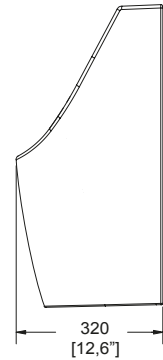

Producto

Descripción

Modelo

Dimensiones: vista frontal

Dimensiones: vista lateral

PRODUCTO NUEVO

Mingitorio Seco Mojave con sistema **TDS2** (Tecnología Drena y Sella con Doble esfera)

MG MOJAVE
TDS2
Blanco

$ 6,864.00

Cerámica al alto brillo, grado de calidad "A", grueso espesor en la cerámica para mayor resistencia, sistema de sujeción reforzado. Con sistema TDS2 (Tecnología Drena y Sella con doble esfera). El sistema TDS2 no permite el paso de malos olores.

PRODUCTO NUEVO

Mingitorio Seco Gobi con sistema **TDS2** (Tecnología Drena y Sella con Doble esfera)

MG GOBI
TDS2
Blanco

$ 8,968.00