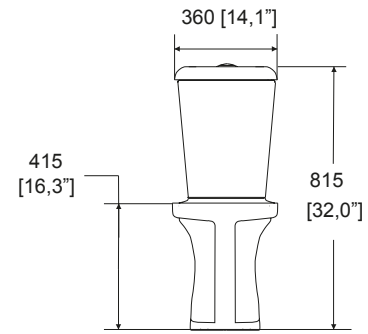

DIMENSIONES: VISTA FRONTAL

DIMENSIONES: VISTA LATERAL