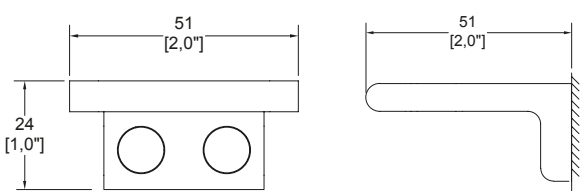

Gancho sencillo
Access

ACC-106
Cromo

$ 547.00