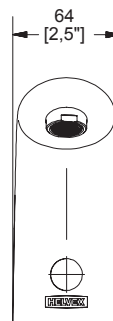

Requiere baterías alcalinas AA
Presión mínima requerida 0.40 kg/cm²

NOM NOM-001-SCFI-1993

Llave de lavabo electrónica de **sensor de baterías**
Alfa

TV-297
Cromo

$ 12,002.00