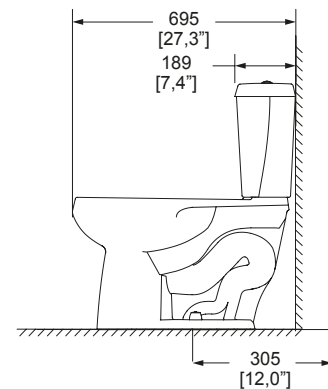

DIMENSIONES: VISTA LATERAL

MODELO	DESCRIPCIÓN	COLOR	PRECIO
WC AUSTRAL	Inodoro, taza y tanque AUSTRAL Elongado compacto Trampa expuesta Descarga de 3.8 LPD Botón accionador No incluye asiento	Blanco	$ 3,128.00
TANQUE AUSTRAL	Tanque AUSTRAL de 3.8 LPD Botón accionador	Blanco	$ 1,438.00
TAZA AUSTRAL	Taza AUSTRAL elongada compacta y trampa expuesta Sistema Turvex Cuenta con 4 jets para una limpieza total No incluye asiento Se recomiendan los asientos: AT-1, AT-2 y AT-5	Blanco	$ 1,689.00