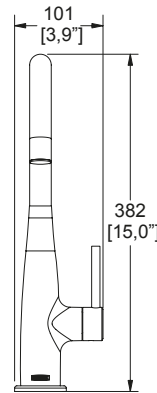

Producto

Descripción

Modelo

Dimensiones: vista frontal

Dimensiones: vista lateral

PRODUCTO NUEVO

Monomando para fregadero sencillo de chorro fijo

E-310 Cromo

$ 4,876.00

Cuello giratorio
Presión mínima requerida 0.60 kg/cm²

PRODUCTO NUEVO

Monomando para fregadero sencillo de chorro fijo

E-310-EB Ébano

$ 5,607.00

Cuello giratorio
Presión mínima requerida 0.60 kg/cm²