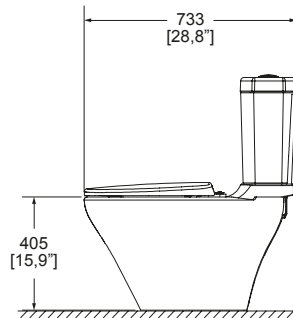

Grado ecológico

65 años de garantía en cerámica

EFFECTO TURVEX

TRAMPA OCULTA

TAZA ALARGADA

ANTIBACTERIAL

CIERRE LENTO

MAYOR ALTURA

NOM NOM-009-CONAGUA-2001

CERTIFICACIÓN LEED

MODELO	DESCRIPCIÓN	COLOR	PRECIO
WC MURANO	Inodoro, taza y tanque MURANO Elongado Trampa oculta Descarga de 4.8 LPD Botón accionador Incluye asiento de cierre lento con antibacterial	Blanco	$ 8,163.00
TANQUE MURANO	Tanque MURANO de 4.8 LPD Botón accionador	Blanco	$ 3,264.00
TAZA MURANO	Taza MURANO elongada y trampa oculta Incluye asiento de cierre lento con antibacterial	Blanco	$ 4,898.00