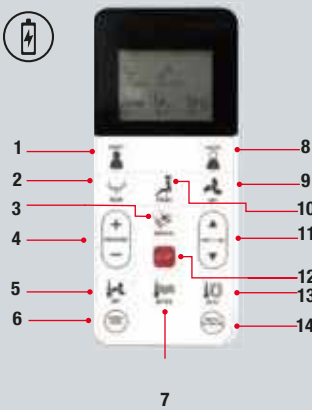

- 1 Usuario 1
- 2 Limpieza trasera
- 3 Masaje
- 4 Presión del agua
- 5 Temperatura de secado
- 6 Ahorro de energía
- 7 Temperatura del agua
- 8 Usuario 2
- 9 Secado
- 10 Limpieza delantera
- 11 Posición de la boquilla de rociado
- 12 Parar
- 13 Temperatura del asiento
- 14 Limpieza de la boquilla de rociado

Producto

Descripción

Modelo

★ Dimensiones: vista cenital

● Dimensiones: vista lateral