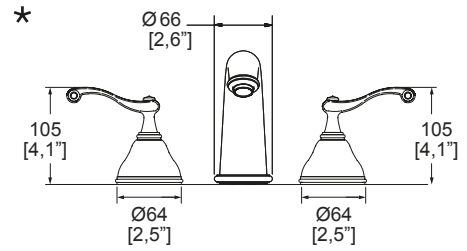

Mezcladoras de 8" a 12" Incluyen manerales

Producto

Descripción

Modelo

★ Dimensiones: vista frontal • Dimensiones: vista lateral

Mezcladora de lavabo
8" a 12"
Elegance
Incluye contra de push

MEP-2001-S/L
Satin/Laca

$ 8,964.00

**AHORA CON
MANERALES**