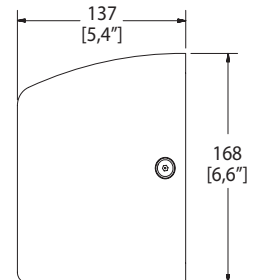

Producto	Descripción	Modelo	Dimensiones: vista frontal	Dimensiones: vista lateral

Secador de Manos Turbo
Con sensor
De corriente

MB-1012-AI
Acero
inoxidable

$ 13,892.00

Tiempo de secado de 10 a 15 segundos

NOM NOM-003-SCFI-2014

Secador de Manos
Con sensor
De corriente

MB-1012-AIB
Acero
inoxidable pulido

$ 13,892.00

PRODUCTO
NUEVO

Tiempo de secado menor a 15 segundos

NOM NOM-003-SCFI-2014