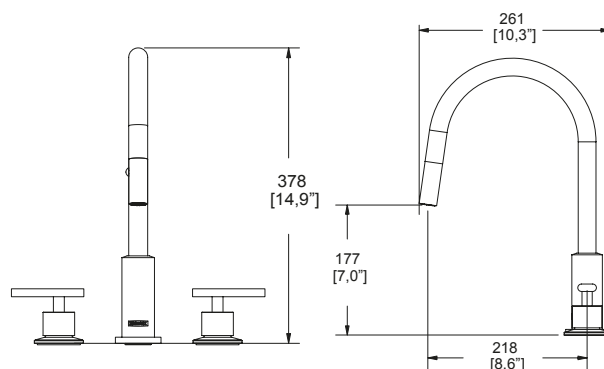

Producto

Descripción

Modelo

Dimensiones: vista frontal

Dimensiones: vista lateral

Mezcladora para fregadero.
Sistema anticalcáreo
Cabezal movable 360°
y dos tipos de chorro
Premier

ME-304
Cromo

$ 6,911.00

PRODUCTO NUEVO

SISTEMA ANTICALCÁREO

Cuello giratorio
Presión mínima requerida 1.0 kg/cm²