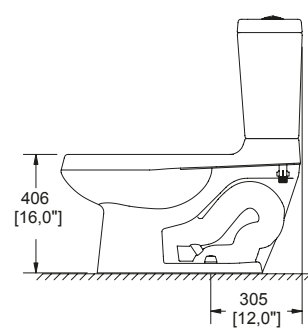

EFECTO TURVEX

TAZA ALARGADA

TRAMPA EXPUESTA

MAYOR ALTURA

NOM NOM-009-CONAGUA-2001

CERTIFICACIÓN LEED

MODELO	DESCRIPCIÓN	COLOR	PRECIO
WC BOLMEN16	Inodoro, taza y tanque BOLMEN Elongado Trampa expuesta Mayor altura, comfortable	Blanco	$ 4,605.00
WC BOLMEN16 M	Descarga de 4.8 LPD Botón accionador No incluye asiento	Marfil	$ 4,605.00
TANQUE BOLMEN16	Tanque BOLMEN de 4.8 LPD	Blanco	$ 1,841.00
TANQUE BOLMEN16 M	Botón accionador	Marfil	$ 1,841.00
TAZA BOLMEN16	Taza BOLMEN16 elongada y trampa expuesta Altura Comfortable	Blanco	$ 2,764.00
TAZA BOLMEN16 M	Sistema Turvex Cuenta con 4 jets para una limpieza total No incluye asiento Se recomiendan los asientos: AT-1, AT-2, AT-4, AT-5, ATE y ATM	Marfil	$ 2,764.00