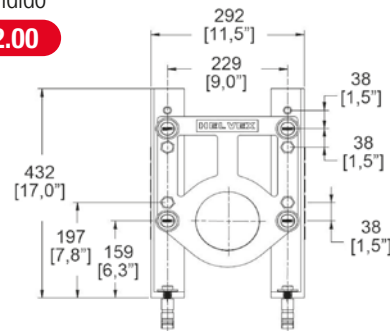

Soporte para taza TZF Nao a Pared ajustable para dos alturas.

Soporte S-TZF-P Hierro fundido

$ 2,402.00