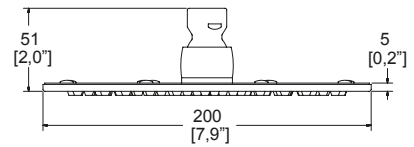

Presión mínima requerida 1.00 kg/cm²
Consumo máximo de agua: 8.7 L/min

NOM NOM-008-CONAGUA-1998

Regadera **cuadrada**
Plato ancho de 8" x 8"
(20 x 20 cm)
Ultraplana de chorro fijo
Espesor: 5 mm aprox.
Sistema anticálcero

H-3009
Cromo

$ 7,545.00