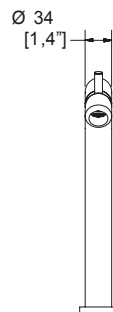

Incluye inserto para usarse con lavabos sin rebosadero.
Presión mínima requerida 0.80 kg/cm²
Con un solo movimiento controlas flujo y temperatura.