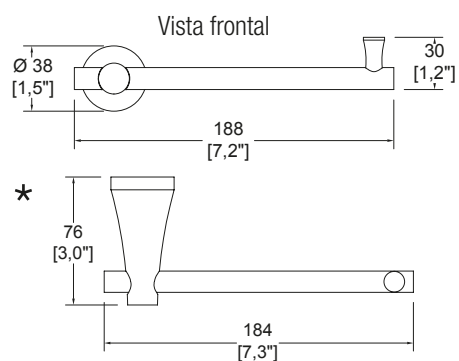

Producto Descripción Modelo ★ Dimensiones: vista cenital • Dimensiones: vista lateral

Portapapel
Konos

2104
Cromo

$ 1,118.00

Toallero de barra
Konos

2105
Cromo

$ 1,789.00