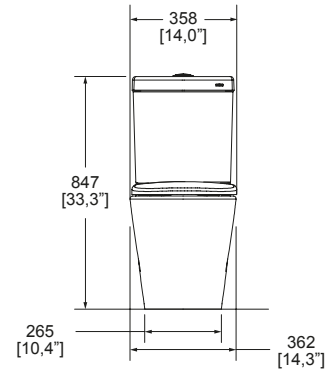

DIMENSIONES: VISTA FRONTAL

DIMENSIONES: VISTA LATERAL