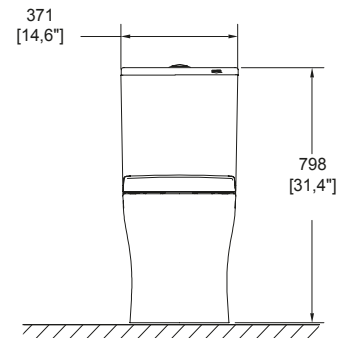

DIMENSIONES: VISTA FRONTAL

DIMENSIONES: VISTA LATERAL