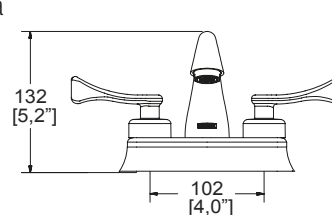

Incluye inserto para usarse con lavabos sin rebosadero.
Presión mínima requerida 0.25 kg/cm²