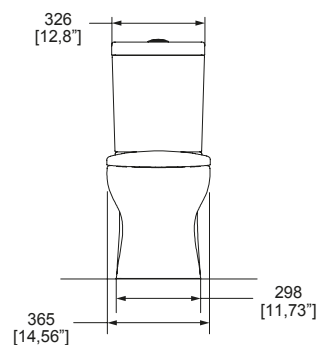

DIMENSIONES: VISTA FRONTAL

DIMENSIONES: VISTA LATERAL