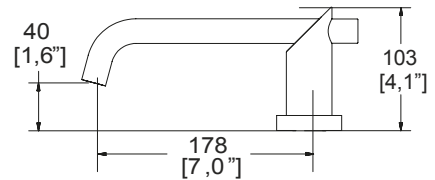

Incluye inserto para usarse con lavabos sin rebosadero.
Presión mínima requerida 0.25 kg/cm²