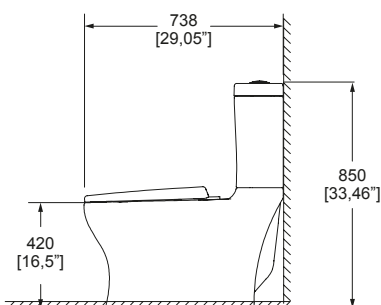

MODELO	DESCRIPCIÓN	COLOR	PRECIO
WC MIURA16	Inodoro, taza y tanque MIURA Elongado Trampa oculta Descarga de 4.8 LPD Botón accionador Incluye asiento de cierre lento con antibacterial	Blanco	$ 7,672.00
TANQUE MIURA16	Tanque MIURA de 4.8 LPD Botón accionador	Blanco	$ 3,068.00
TAZA MIURA16	Taza MIURA elongada y trampa oculta Desalojo perfecto Incluye asiento AT-5 de cierre lento con antibacterial	Blanco	$ 4,604.00