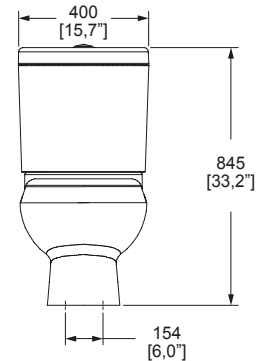

DIMENSIONES: VISTA FRONTAL

DIMENSIONES: VISTA LATERAL