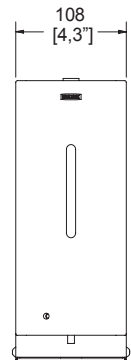

Requiere baterías alcalinas AA

NOM NOM-001-SCFI-1993