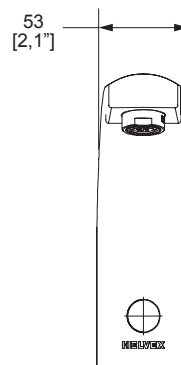

Requiere baterías alcalinas AA
Presión mínima requerida 0.40 kg/cm²

NOM NOM-001-SCFI-1993