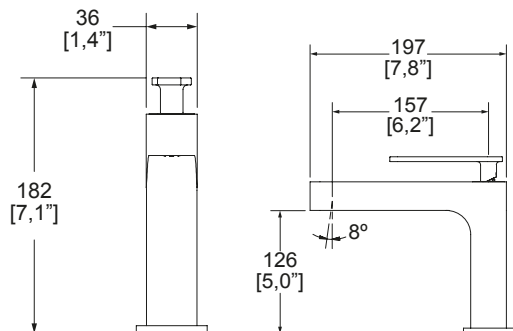

E-917-S/C
Cromo
Sin contra
PRODUCTO NUEVO
$ 4,127.00

Maneral reforzado
Incluye inserto para usarse con lavabos sin rebosadero.
Presión mínima requerida 0.40 kg/cm²