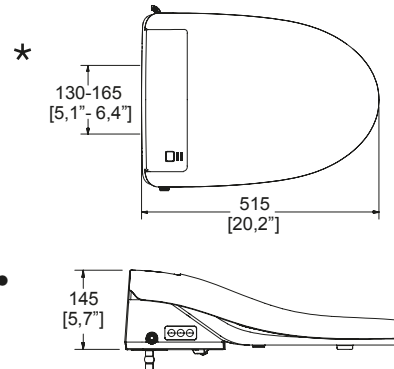

No compatible con WC's redondos o elongados compactos