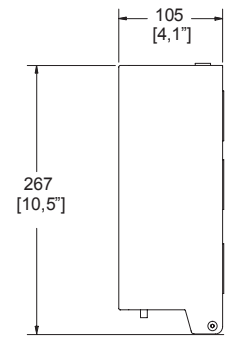

Requiere baterías alcalinas AA

NOM NOM-001-SCFI-1993