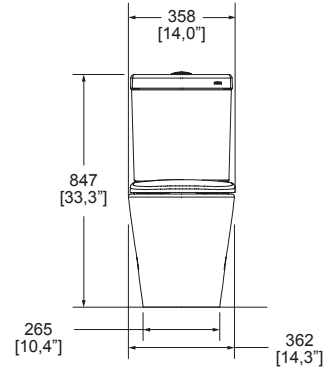

DIMENSIONES: VISTA FRONTAL

DIMENSIONES: VISTA LATERAL