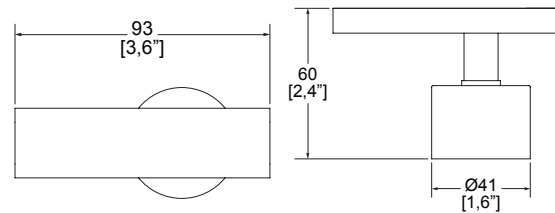

Producto Descripción Modelo ★Dimensiones: vista frontal ●Dimensiones: vista lateral

Juego de manerales grandes Premier

C-70  
Cromo

**\$ 1,928.00**

Vista cenital

Mezcladora de lavabo 8" a 12" Premier  
Incluye contrade push