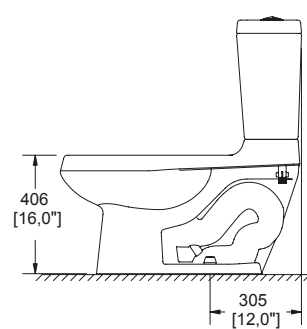

EFECTO TURVEX

TAZA ALARGADA

TRAMPA EXPUESTA

MAYOR ALTURA

NOM NOM-009-CONAGUA-2001

MODELO	DESCRIPCIÓN	COLOR	PRECIO
WC BOLMEN16	Inodoro, taza y tanque BOLMEN Elongado Trampa expuesta Descarga de 4.8 LPD	Blanco	$ 4,605.00
WC BOLMEN16 M	Botón accionador No incluye asiento	Marfil	$ 4,605.00
TANQUE BOLMEN16	Tanque BOLMEN de 4.8 LPD	Blanco	$ 1,841.00
TANQUE BOLMEN16 M	Botón accionador	Marfil	$ 1,841.00
TAZA BOLMEN16	Taza BOLMEN16 elongada y trampa expuesta Altura Confortable Sistema Turvex Cuenta con 4 jets para una limpieza total	Blanco	$ 2,764.00
TAZA BOLMEN16 M	No incluye asiento Se recomiendan los asientos: AT-1, AT-2, AT-4, AT-5, ATE y ATM	Marfil	$ 2,764.00