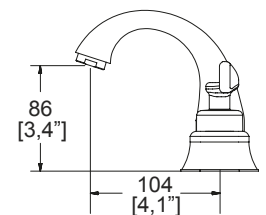

Incluye inserto para usarse con lavabos sin rebosadero.
Presión mínima requerida 0.25 kg/cm²