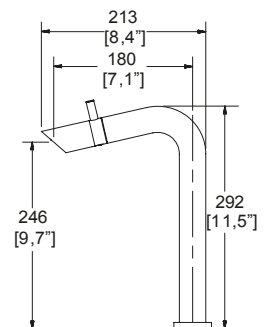

Incluye inserto para usarse con lavabos sin rebosadero.
Presión mínima requerida 0.80 kg/cm²
Con un solo movimiento controlas flujo y temperatura.