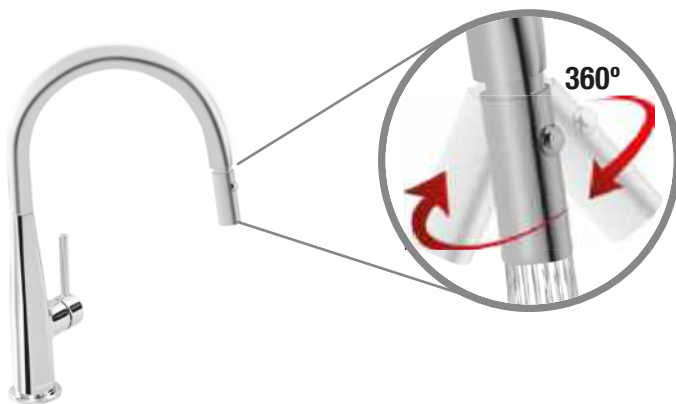

MONOMANDO PARA FREGADERO

E-309

E-309

1. Monomando de fregadero
   - Cabezal movable 360°
   - 2 tipos de chorro
   - **Altura de 38.2 cm**
   - Acabado cromo
   - Presión recomendada 1.00 kg/cm²
2. **$ 5,557.00**