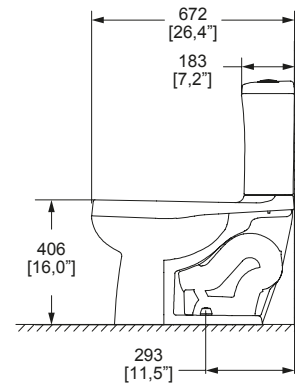

Grado ecológico

65 años de producción en cerámica

EFEECTO TURVEX

MAYOR ALTURA

TAZA ALARGADA

TRAMPA EXPUESTA

NOM NOM-009-CONAGUA-2001

MODELO	DESCRIPCIÓN	COLOR	PRECIO
WC OPTION	Inodoro, taza y tanque OPTION Elongado compacto Trampa expuesta Descarga de 4.8 LPD Botón accionador No incluye asiento	Blanco	$ 3,128.00
TANQUE OPTION	Tanque OPTION de 4.8 LPD Botón accionador	Blanco	$ 1,250.00
TAZA OPTION	Taza OPTION elongada compacta y trampa expuesta Sistema Turvex Cuenta con 4 jets para una limpieza total No incluye asiento Se recomiendan los asientos: AT-1, AT-2 y AT-5	Blanco	$ 1,877.00