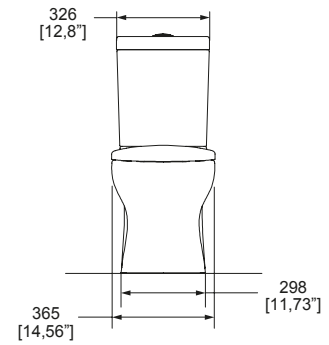

DIMENSIONES: VISTA FRONTAL

DIMENSIONES: VISTA LATERAL