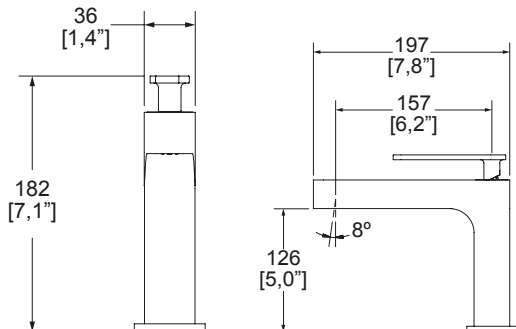

Monomando de lavabo
Clásica

E-917
Cromo
Con contra de push
$ 4,665.00