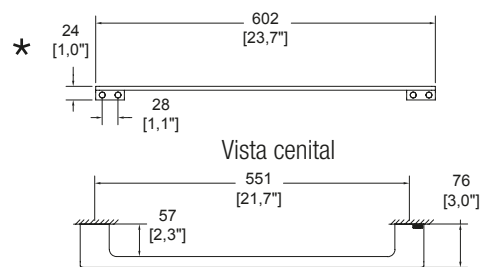

Producto Descripción Modelo * Dimensiones: vista frontal Dimensiones: vista lateral

Toallero de barra
Access

ACC-105
Cromo

$ 1,580.00

Gancho sencillo
Access

ACC-106
Cromo

$ 547.00

Portacepillos
Access

ACC-107
Cromo

$ 722.00