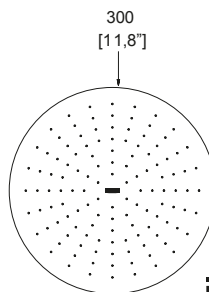

Presión mínima de funcionamiento: 1.00 kg/cm²
Consumo máximo de agua: 10 L/min

NOM NOM-008-CONAGUA-1998