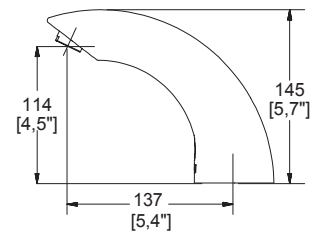

Requiere baterías alcalinas AA
Presión mínima requerida 0.40 kg/cm²

NOM NOM-001-SCFI-1993

Llave de lavabo electrónica de **sensor de baterías**
Alfa

TV-297
Cromo

$ 12,002.00