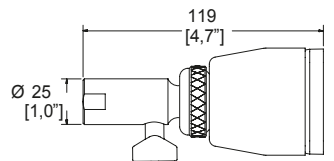

Incluye **válvula de control** que regula el volumen de agua. Restringe el chorro de agua mientras te enjabonas. No se pierde la mezcla de agua. Presión mínima requerida 0.20 kg/cm² Consumo máximo de agua: 10 L/min

NOM NOM-008-CONAGUA-1998