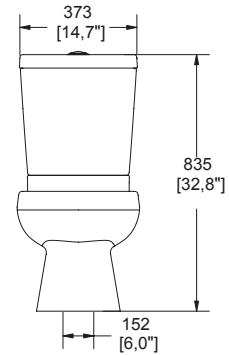

DIMENSIONES: VISTA FRONTAL

DIMENSIONES: VISTA LATERAL