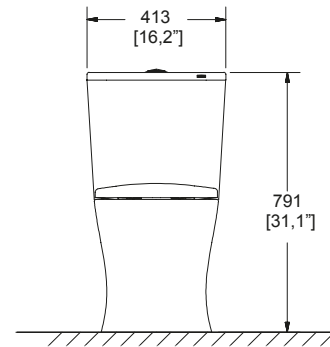

DIMENSIONES: VISTA FRONTAL

DIMENSIONES: VISTA LATERAL