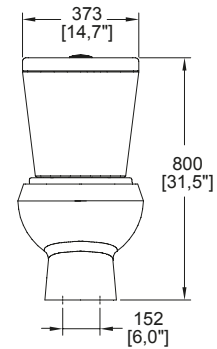

**DIMENSIONES: VISTA FRONTAL**

**DIMENSIONES: VISTA LATERAL**

SISTEMA VÓRTICE

TAZA ALARGADA

TRAMPA EXPUESTA

**NOM** NOM-009-CONAGUA-2001

MODELO	DESCRIPCIÓN	COLOR	PRECIO
WC BOLMEN	Inodoro, taza y tanque <b>BOLMEN</b> Elongado Trampa <b>expuesta</b>	Blanco	<b>\$ 4,605.00</b>
WC BOLMEN M	Descarga de 4.8 LPD Botón accionador <b>No incluye asiento</b>	Marfil	<b>\$ 4,605.00</b>
TANQUE BOLMEN	Tanque <b>BOLMEN</b> de 4.8 LPD	Blanco	<b>\$ 1,841.00</b>
TANQUE BOLMEN M	Botón accionador	Marfil	<b>\$ 1,841.00</b>
TAZA BOLMEN	Taza <b>BOLMEN</b> elongada y trampa <b>expuesta</b> <b>No incluye asiento</b>	Blanco	<b>\$ 2,764.00</b>
TAZA BOLMEN M	Se recomiendan los asientos: <b>AT-1, AT-2, AT-4, AT-5, ATE y ATM</b>	Marfil	<b>\$ 2,764.00</b>