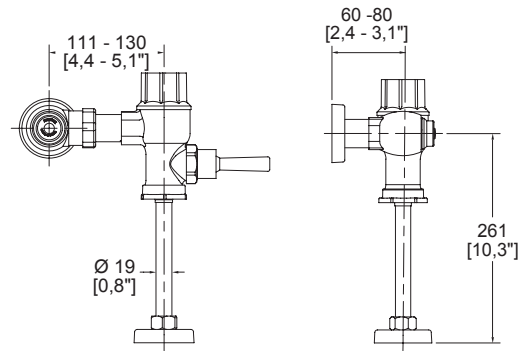

Flujómetro de pedal expuesto para mingitorio, **spud de 19 mm**
3 L por descarga

$ 5,870.00

Presión mínima requerida 1.00 kg/cm²

NOM NOM-005-CONAGUA-1996