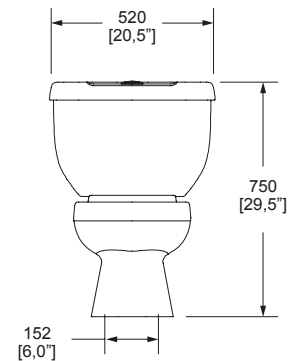

DIMENSIONES: VISTA FRONTAL

DIMENSIONES: VISTA LATERAL