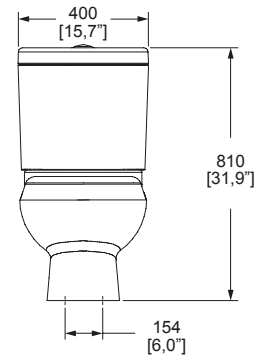

DIMENSIONES: VISTA FRONTAL

DIMENSIONES: VISTA LATERAL