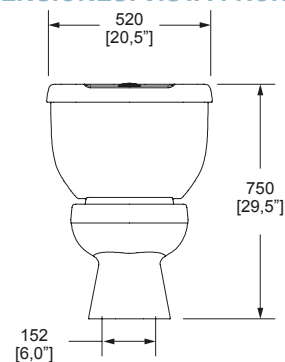

DIMENSIONES: VISTA FRONTAL