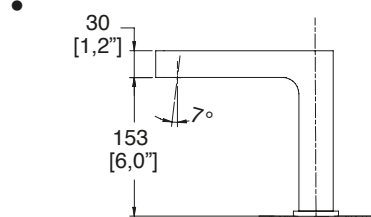

Incluye inserto para usarse con lavabos sin rebosadero.
Presión mínima requerida 0.25 kg/cm²

Monomando de lavabo
Clásica

Incluye contra de push

E-917
Cromo
Con contra de push
$ 4,665.00