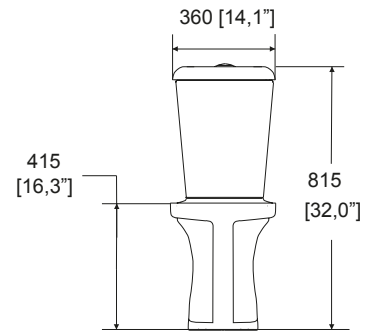

Grado ecológico

65 años de experiencia en cerámica

EFFECTO TURVEX

MAYOR ALTURA

TAZA ALARGADA

TRAMPA SEMIOCULTA

DIMENSIONES: VISTA FRONTAL

DIMENSIONES: VISTA LATERAL