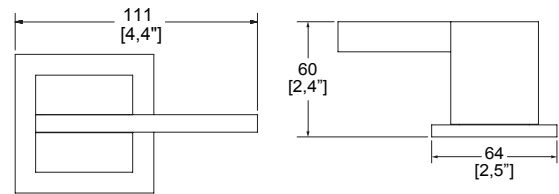

Juego de manerales grandes **Kúbica**  
Incluye chapetones

C-69  
Cromo

**\$ 2,310.00**

Vista cenital

Mezcladora de lavabo  
8" a 12"  
**Kúbica**  
Incluye contra de push

MEP-2114  
Cromo

**\$ 9,469.00**

**AHORA CON  
MANERALES**