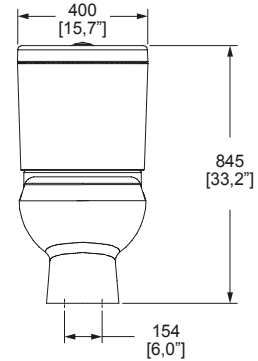

DIMENSIONES: VISTA FRONTAL

DIMENSIONES: VISTA LATERAL