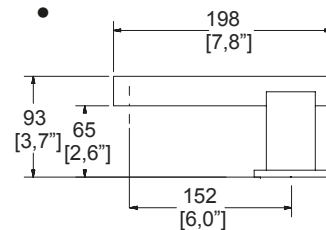

Incluye inserto para usarse con lavabos sin rebosadero.
Presión mínima requerida 0.25 kg/cm²