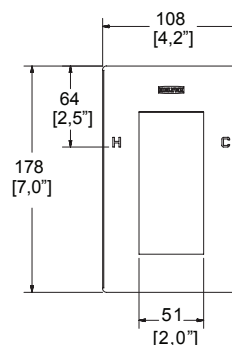

Producto	Descripción	Modelo	Dimensiones: vista frontal	Dimensiones: vista lateral

Monomando para regadera o tina, sin desviador
Máxima

E-712
Cromo
$ 3,229.00