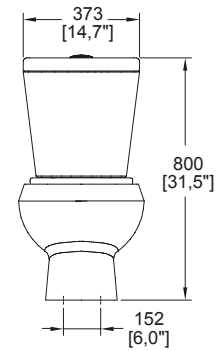

DIMENSIONES: VISTA FRONTAL

DIMENSIONES: VISTA LATERAL