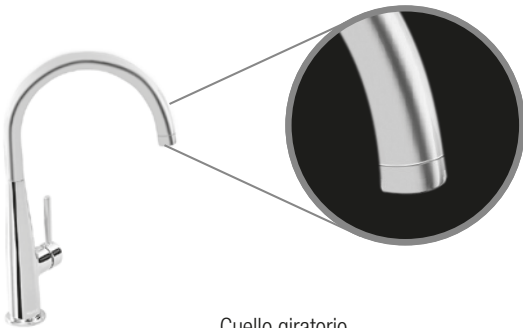

Producto

Descripción

Modelo

Dimensiones: vista frontal

Dimensiones: vista lateral

PRODUCTO NUEVO

Monomando para fregadero sencillo de chorro fijo

E-310 Cromo

$ 4,876.00

Cuello giratorio
Presión mínima requerida 0.60 kg/cm²