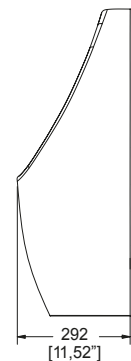

Cerámica al alto brillo, grado de calidad "A", grueso espesor en la cerámica para mayor resistencia, sistema de sujeción reforzado. Con sistema TDS2 (Tecnología Drena y Sella con doble esfera). El sistema TDS2 no permite el paso de malos olores.