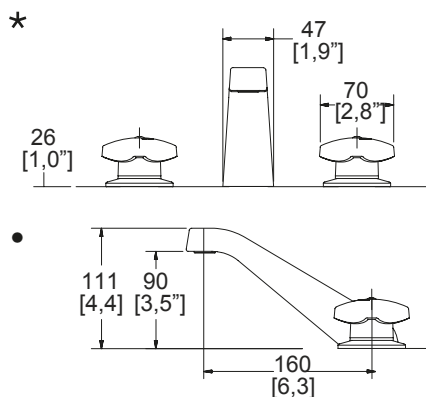

Producto

Descripción

Modelo

★ Dimensiones: vista frontal • Dimensiones: vista lateral

Mezcladora de lavabo
8" a 12" **Elite DX**

ME-2121
Cromo
Con contra de rejilla

$ 5,145.00

ME-2121-S/C
Cromo
Sin contra

$ 4,607.00

PRODUCTO
NUEVO

Incluye inserto para usarse con lavabos sin rebosadero.
Presión mínima requerida 0.25 kg/cm²