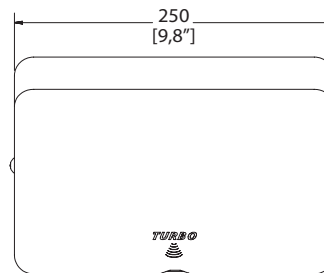

Producto	Descripción	Modelo	Dimensiones: vista frontal	Dimensiones: vista lateral

Secador de Manos Turbo
Con sensor
De corriente

MB-1012-AI
Acero
inoxidable

$ 13,892.00

Tiempo de secado de 10 a 15 segundos

NOM NOM-003-SCFI-2014

Secador de Manos
Con sensor
De corriente

MB-1012-AIB
Acero
inoxidable pulido

$ 13,892.00

PRODUCTO
NUEVO

Tiempo de secado menor a 15 segundos

NOM NOM-003-SCFI-2014