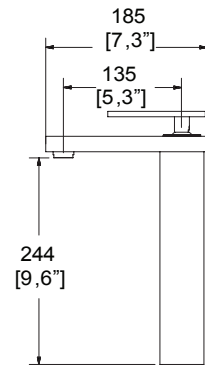

Incluye inserto para usarse con lavabos sin rebosadero.
Presión mínima requerida 0.25 kg/cm²