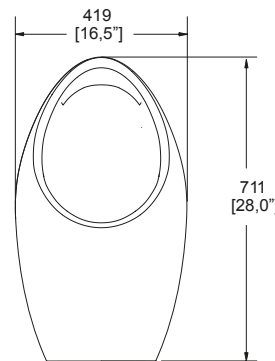

Cerámica al alto brillo, grado de calidad "A", grueso espesor en la cerámica para mayor resistencia, sistema de sujeción reforzado. Con sistema TDS2 (Tecnología Drena y Sella con doble esfera). El sistema TDS2 no permite el paso de malos olores.