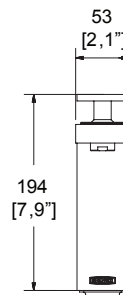

Incluye inserto para usarse con lavabos sin rebosadero.
Presión mínima requerida 0.25 kg/cm²