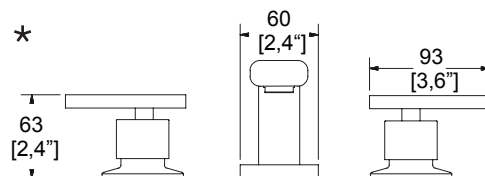

Incluye inserto para usarse con lavabos sin rebosadero.
Presión mínima requerida 0.25 kg/cm²