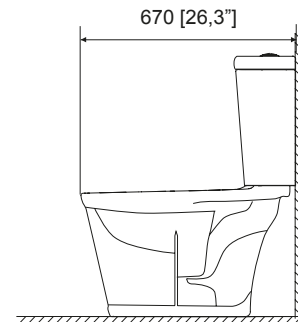

NOM NOM-009-CONAGUA-2001

CERTIFICACIÓN LEED

MODELO	DESCRIPCIÓN	COLOR	PRECIO
WC 2.5	Inodoro, taza y tanque WC 2.5 Elongado compacto Trampa semioculta Descarga de 2.5 LPD Botón accionador No incluye asiento	Blanco	$ 5,065.00
TANQUE 2.5	Tanque WC 2.5 de 2.5 LPD Botón accionador	Blanco	$ 2,026.00
TAZA 2.5	Taza WC 2.5 elongada compacta y trampa semioculta Sistema Turvex Cuenta con 4 jets para una limpieza total No incluye asiento Se recomiendan los asientos: AT-1, AT-2 y AT-5	Blanco	$ 3,039.00