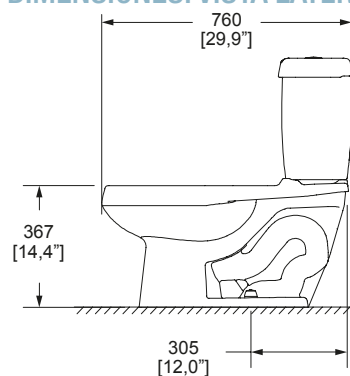

DIMENSIONES: VISTA LATERAL

SISTEMA VÓRTICE

TAZA ALARGADA

TRAMPA EXPUESTA

NOM NOM-009-CONAGUA-2001

MODELO	DESCRIPCIÓN	COLOR	PRECIO
WC DRAKAR2	Inodoro, taza y tanque DRAKAR2 Elongado Trampa expuesta	Blanco	$ 3,425.00
WC DRAKAR2 M	Doble descarga Botón accionador No incluye asiento	Marfil	$ 3,425.00
TANQUE DRAKAR2	Tanque DRAKAR2 Doble descarga	Blanco	$ 1,372.00
TANQUE DRAKAR2 M	Botón accionador	Marfil	$ 1,372.00
TAZA DRAKAR	Taza DRAKAR elongada y trampa expuesta No incluye asiento	Blanco	$ 2,053.00
TAZA DRAKAR M	Se recomiendan los asientos: AT-1, AT-2, AT-4, AT-5, ATE y ATM	Marfil	$ 2,053.00