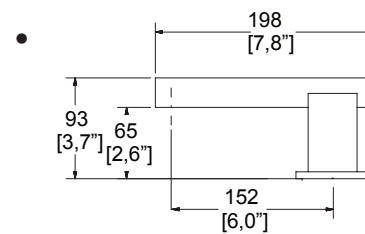

Producto Descripción Modelo * Dimensiones: vista frontal • Dimensiones: vista lateral

Juego de manerales grandes **Kúbica**
Incluye chapetones

C-69
Cromo

$ 2,310.00

Vista cenital

Mezcladora de lavabo
8" a 12"
Kúbica
Incluye contra de push

MEP-2114
Cromo

$ 9,469.00

**AHORA CON
MANERALES**

Incluye inserto para usarse con lavabos sin rebosadero.
Presión mínima requerida 0.25 kg/cm²