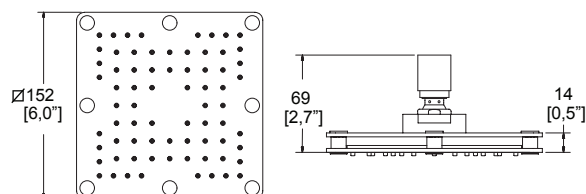

Presión mínima requerida 1.00 kg/cm²
Consumo máximo de agua: 10 L/min

NOM NOM-008-CONAGUA-1998

Regadera de chorro fijo
con tecnología aireavex,
sistema anticalcáreo,
plato ancho de 6"
Kúbica

H-3006
Cromo

$ 5,949.00

Vista frontal