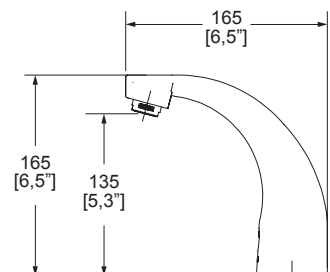

Requiere baterías alcalinas AA
Presión mínima requerida 0.40 kg/cm²

NOM NOM-001-SCFI-1993

Llave de lavabo electrónica de **sensor de baterías**
Alfa

TV-297
Cromo

$ 12,002.00

Llave de lavabo electrónica de **sensor de corriente eléctrica**
Alfa

TV-297-C
Cromo

$ 12,645.00