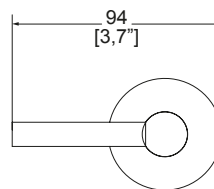

Producto Descripción Modelo Dimensiones: vista cenital • Dimensiones: vista lateral

Juego de manerales grandes **Konos**

C-73  
Cromo

**\$ 1,916.00**

Mezcladora de lavabo  
8" a 12"

**Konos**

Incluye contra de push