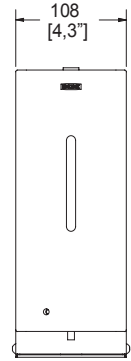

Requiere baterías alcalinas AA

NOM NOM-001-SCFI-1993