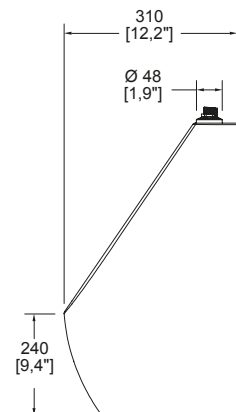

Cerámica al alto brillo, grado de calidad "A", grueso espesor en la cerámica para mayor resistencia, sistema de sujeción reforzado.