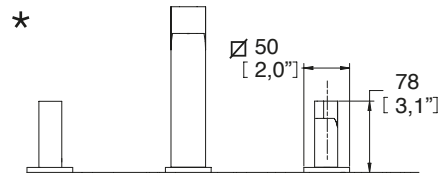

M-1005-S/C
Cromo
Sin contra
PRODUCTO NUEVO
$ 5,563.00