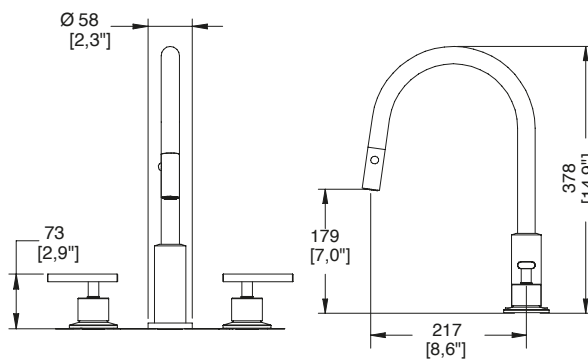

Cuello giratorio
Presión mínima requerida 1.0 kg/cm²

Longitud de la manguera 150 cm