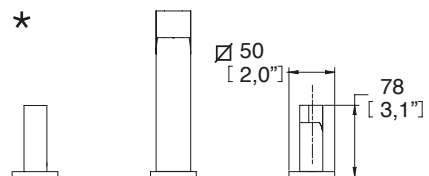

Producto Descripción Modelo ★Dimensiones: vista frontal • Dimensiones: vista lateral

Mezcladora de lavabo  
8" a 12"  
Clásica

M-1005  
Cromo  
Con contra de push  
**\$ 6,102.00**

PRODUCTO  
NUEVO

M-1005-S/C  
Cromo  
Sin contra  
**\$ 5,563.00**