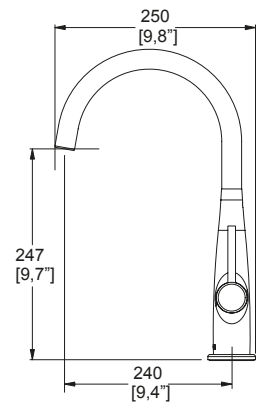

Producto

Descripción

Modelo

Dimensiones: vista frontal

Dimensiones: vista lateral

PRODUCTO NUEVO

Monomando para fregadero sencillo de chorro fijo

E-310 Cromo

$ 4,876.00

Cuello giratorio
Presión mínima requerida 0.60 kg/cm²

PRODUCTO NUEVO

Monomando para fregadero sencillo de chorro fijo

E-310-EB Ébano

$ 5,607.00

Cuello giratorio
Presión mínima requerida 0.60 kg/cm²