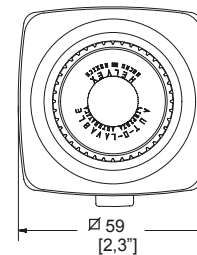

Incluye **válvula de control** que regula el volumen de agua. Restringe el chorro de agua mientras te enjabonas. No se pierde la mezcla de agua. Presión mínima requerida 0.20 kg/cm² Consumo máximo de agua: 10 L/min

NOM NOM-008-CONAGUA-1998