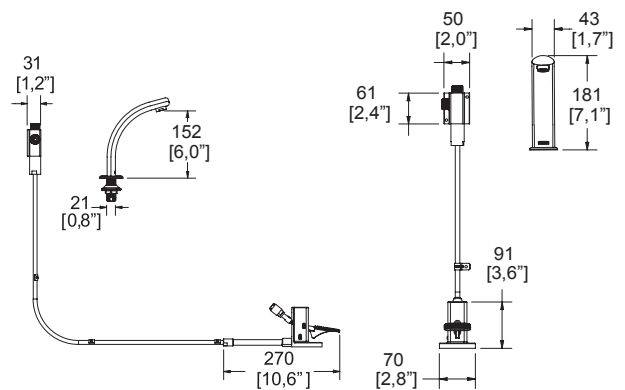

Llave para lavabo con pedal expuesto

PRODUCTO LIBRE DEL CONTACTO CON LAS MANOS

Producto

Descripción

Modelo

Dimensiones: vista lateral

Dimensiones: vista frontal

Llave para lavabo con pedal expuesto
No incluye contra

VP-1
Cromo

$ 3,833.00

Incluye manguera de conexión a la salida y a la válvula de pedal.
Presión mínima requerida 0.25 kg/cm²