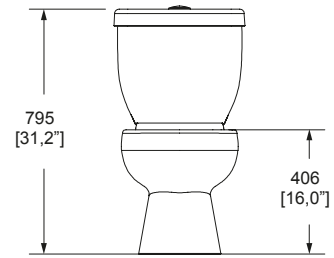

DIMENSIONES: VISTA FRONTAL