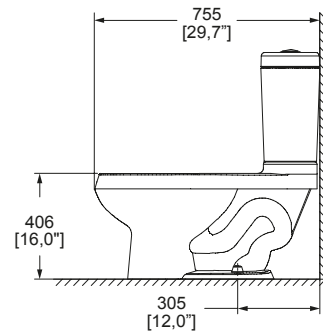

MODELO	DESCRIPCIÓN	COLOR	PRECIO
WC RÓDANO16	Inodoro, taza y tanque RÓDANO16 Elongado Trampa expuesta Descarga de 4.8 LPD	Blanco	$ 4,605.00
WC RÓDANO16 M	Botón accionador No incluye asiento	Marfil	$ 4,605.00
TANQUE RÓDANO16	Tanque RÓDANO16 Descarga de 4.8 LPD	Blanco	$ 1,841.00
TANQUE RÓDANO16 M	Botón accionador	Marfil	$ 1,841.00
TAZA RÓDANO16	Taza RÓDANO16 elongada y trampa expuesta No incluye asiento	Blanco	$ 2,764.00
TAZA RÓDANO16 M	Se recomiendan los asientos: AT-1, AT-2, AT-4, AT-5, ATE y ATM	Marfil	$ 2,764.00