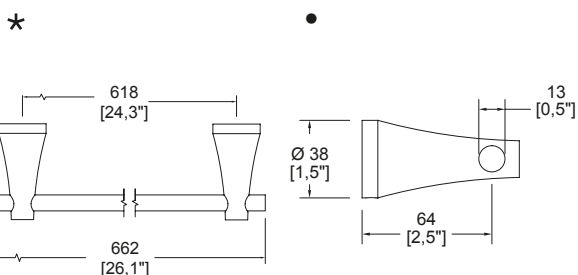

Producto Descripción Modelo ★ Dimensiones: vista cenital • Dimensiones: vista lateral

Portapapel  
Konos

2104  
Cromo

**\$ 1,118.00**

Toallero de barra  
Konos

2105  
Cromo

**\$ 1,789.00**

Producto	Descripción	Modelo	★ Dimensiones: vista frontal	● Dimensiones: vista lateral
	Gancho doble <b>Konos</b>	2106 Cromo <b>\$ 727.00</b>		
	Portacepillos <b>Konos</b>	2107 Cromo <b>\$ 1,229.00</b>		
	Jabonera <b>Konos</b>	2108 Cromo <b>\$ 1,229.00</b>	Vista cenital 	
	Toallero sencillo <b>Konos</b>	2109 Cromo <b>\$ 1,178.00</b>	★ 	● 