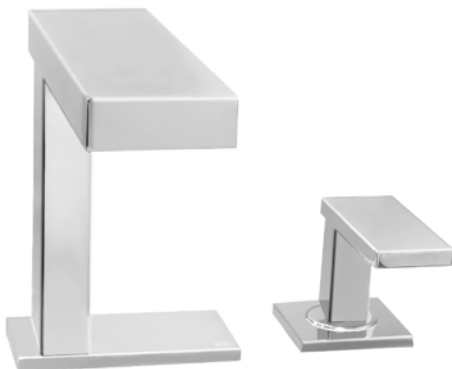

E-948 bajo

- Monomando bajo de lavabo
- Inspirado en la obra arquitectónica mexicana
- Maneral de instalación independiente
- **Altura de 15.2 cm**
- Incluye contra de push
- Acabado cromo
- Presión recomendada 0.60 kg/cm²

$ 5,942.00