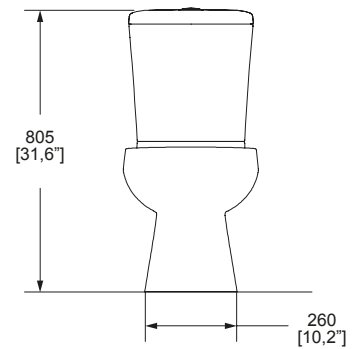

DIMENSIONES: VISTA FRONTAL

DIMENSIONES: VISTA LATERAL