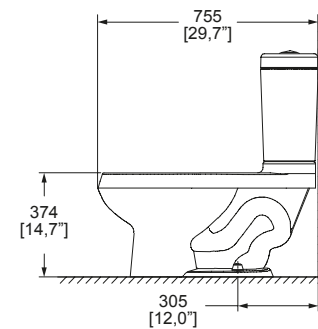

SISTEMA VÓRTICE

TAZA ALARGADA

TRAMPA EXPUESTA

NOM NOM-009-CONAGUA-2001

MODELO	DESCRIPCIÓN	COLOR	PRECIO
WC RÓDANO2	Inodoro, taza y tanque RÓDANO2 Elongado Trampa expuesta	Blanco	$ 4,605.00
WC RÓDANO2 M	Doble descarga Botón accionador No incluye asiento	Marfil	$ 4,605.00
TANQUE RÓDANO2	Tanque RÓDANO2 Doble descarga	Blanco	$ 1,841.00
TANQUE RÓDANO2 M	Botón accionador	Marfil	$ 1,841.00
TAZA RÓDANO	Taza RÓDANO elongada y trampa expuesta No incluye asiento	Blanco	$ 2,764.00
TAZA RÓDANO M	Se recomiendan los asientos: AT-1, AT-2, AT-4, AT-5, ATE y ATM	Marfil	$ 2,764.00