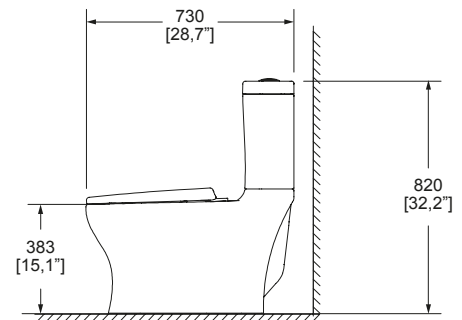

- Grado ecológico
- 65 años de garantía en cerámica
- SISTEMA VÓRTICE
- TRAMPA OCULTA
- TAZA ALARGADA
- ANTIBACTERIAL
- CIERRE LENTO

NOM NOM-009-CONAGUA-2001

MODELO	DESCRIPCIÓN	COLOR	PRECIO
WC MIURA	Inodoro, taza y tanque MIURA Elongado Trampa oculta Descarga de 4.8 LPD Botón accionador Incluye asiento de cierre lento con antibacterial	Blanco	$ 8,163.00 Producto próximo a discontinuarse
TANQUE MIURA	Tanque MIURA de 4.8 LPD Botón accionador	Blanco	$ 3,264.00 Producto próximo a discontinuarse
TAZA MIURA	Taza MIURA elongada y trampa oculta Desalojo perfecto Incluye asiento de cierre lento con antibacterial	Blanco	$ 4,898.00 Producto próximo a discontinuarse