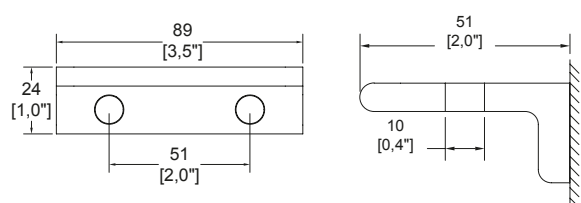

# Línea Access

Producto	Descripción	Modelo	Dimensiones: vista frontal	Dimensiones: vista lateral
	Jabonera Access	ACC-108 Cromo <b>\$ 785.00</b>		
	Toallero sencillo Access	ACC-109 Cromo <b>\$ 852.00</b>		
	Portapapel Access	ACC-117 Cromo <b>\$ 1,100.00</b>		