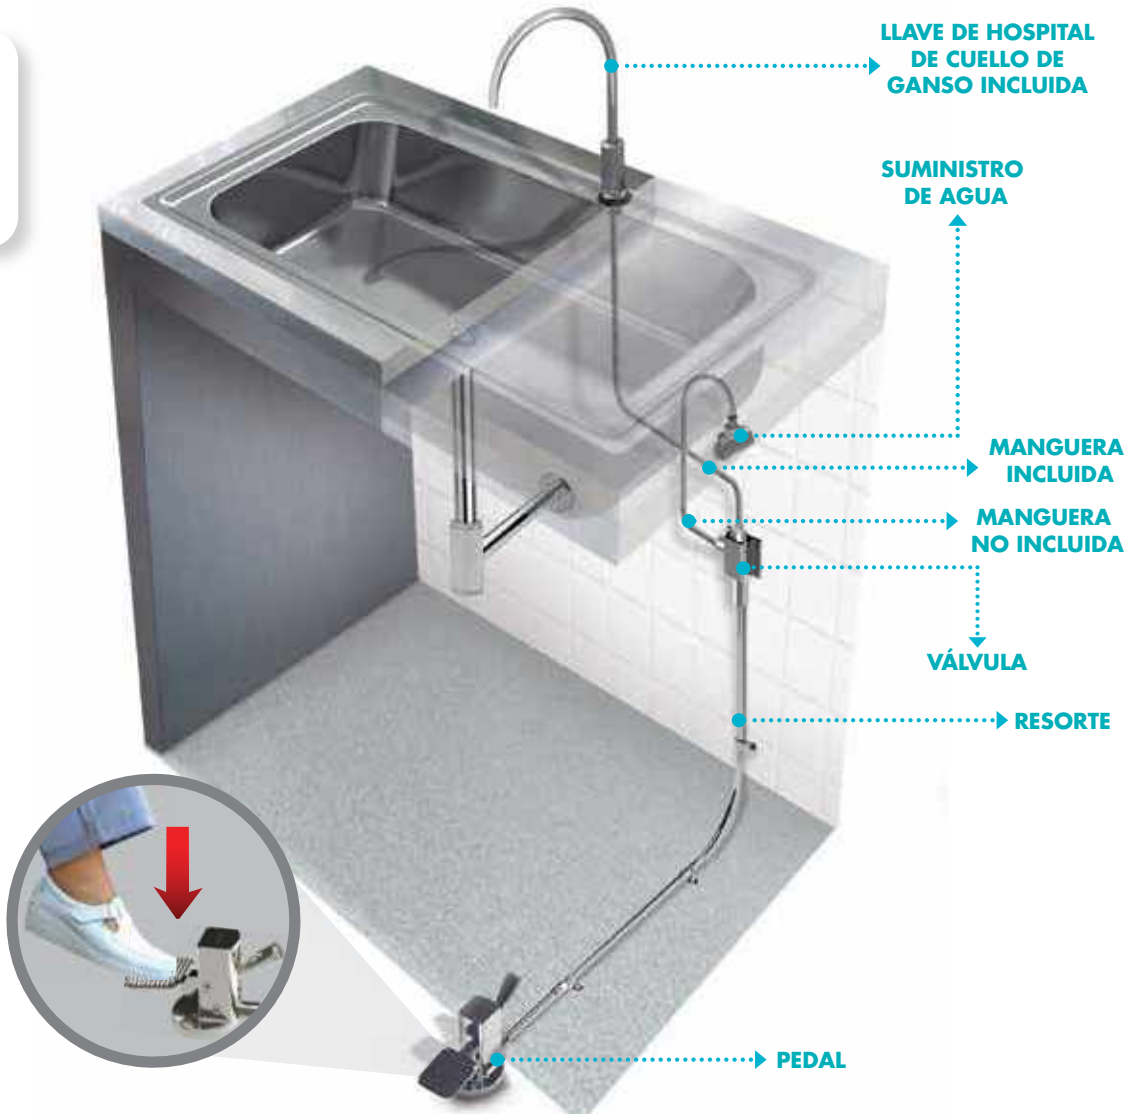

Llave de hospital de cuello de ganso con pedal expuesto

PRODUCTO LIBRE DEL CONTACTO CON LAS MANOS

Producto	Descripción	Modelo	Dimensiones: vista lateral	Dimensiones: vista frontal
PRODUCTO NUEVO	Llave de hospital de cuello de ganso con pedal expuesto	VPH-1 Cromo $ 4,198.00		
	Incluye manguera de conexión a la salida y a la válvula de pedal. Llave de cuello giratorio. Presión mínima requerida 0.25 kg/cm²