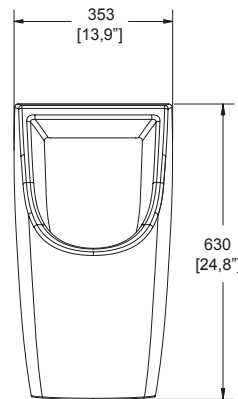

Producto

Descripción

Modelo

Dimensiones: vista frontal

Dimensiones: vista lateral

PRODUCTO NUEVO

Mingitorio Seco Mojave con sistema **TDS2** (Tecnología Drena y Sella con Doble esfera)

MG MOJAVE
TDS2
Blanco

$ 6,864.00

Cerámica al alto brillo, grado de calidad "A", grueso espesor en la cerámica para mayor resistencia, sistema de sujeción reforzado. Con sistema TDS2 (Tecnología Drena y Sella con doble esfera). El sistema TDS2 no permite el paso de malos olores.

PRODUCTO NUEVO

Mingitorio Seco Gobi con sistema **TDS2** (Tecnología Drena y Sella con Doble esfera)

MG GOBI
TDS2
Blanco

$ 8,968.00