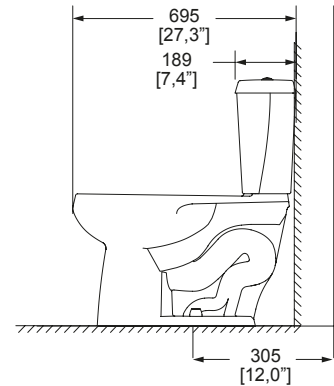

DIMENSIONES: VISTA LATERAL

NOM NOM-009-CONAGUA-2001

MODELO	DESCRIPCIÓN	COLOR	PRECIO
WC AUSTRAL	Inodoro, taza y tanque AUSTRAL Elongado compacto Trampa expuesta Descarga de 3.8 LPD Botón accionador No incluye asiento	Blanco	$ 3,128.00
TANQUE AUSTRAL	Tanque AUSTRAL de 3.8 LPD Botón accionador	Blanco	$ 1,438.00
TAZA AUSTRAL	Taza AUSTRAL elongada compacta y trampa expuesta Sistema Turvex Cuenta con 4 jets para una limpieza total No incluye asiento Se recomiendan los asientos: AT-1, AT-2 y AT-5	Blanco	$ 1,689.00