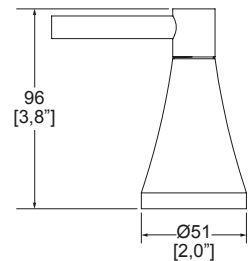

Producto Descripción Modelo Dimensiones: vista cenital • Dimensiones: vista lateral

Juego de manerales grandes **Konos**

C-73  
Cromo

**\$ 1,916.00**

Mezcladora de lavabo  
8" a 12"

**Konos**

Incluye contra de push