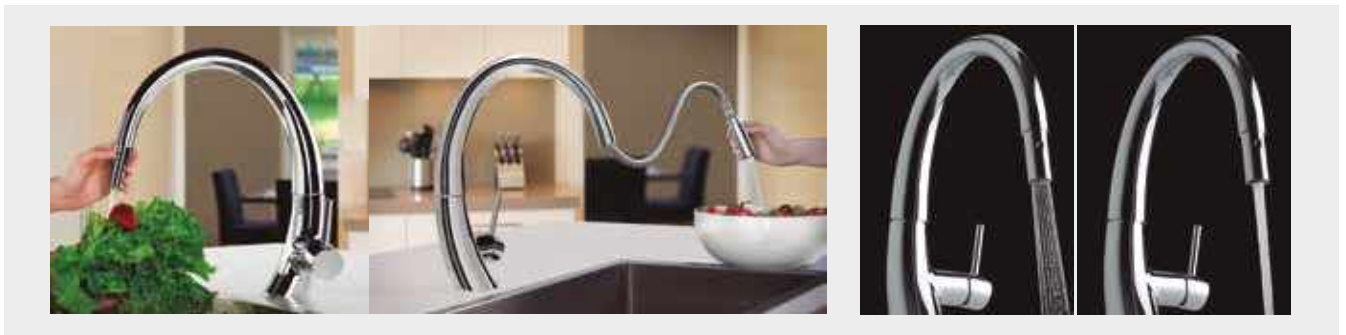

Producto	Descripción	Modelo	Dimensiones: vista frontal	Dimensiones: vista lateral
	Monomando para fregadero cabezal retráctil magnético, con sistema anticalcáreo y dos tipos de chorro Curvo SISTEMA ANTICALCÁREO Cuello giratorio Presión mínima requerida 1.00 kg/cm²	E-307 Cromo $ 9,620.00		Longitud de la manguera 150 cm