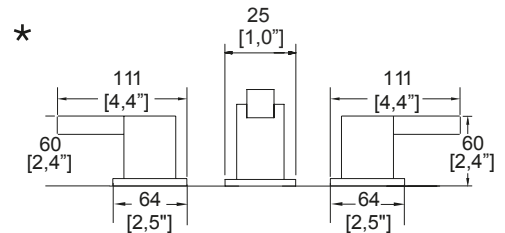

Mezcladora de lavabo
8" a 12"
Kúbica
Incluye contra de push

MEP-2114
Cromo

$ 9,469.00

**AHORA CON
MANERALES**