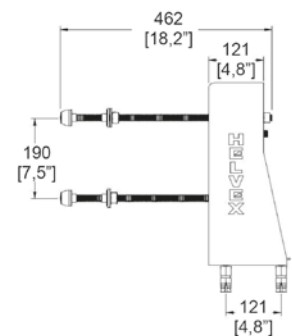

Soporte para taza TZF Nao a Pared ajustable para dos alturas.

Soporte S-TZF-P Hierro fundido

$ 2,402.00